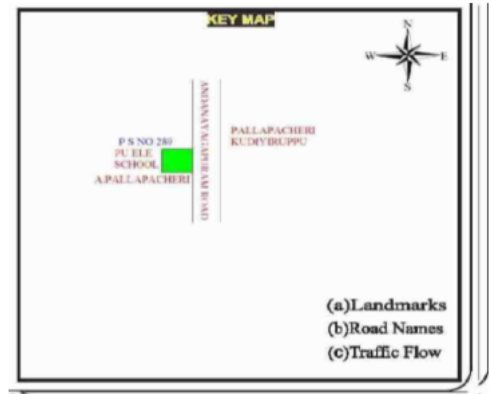

Google Map View

Polling Station Building Front View

Polling Station Front View

Cad View

Key MAP View

1 பெயர் : பாண்டி தந்தை பெயர்: ஆறுமுகம் வீட்டு எண் : 1 வயது : 38 பாலினம் : ஆண் Photo is available	AUO0142323	2 பெயர் : அருண்பாண்டியன் பெ தந்தை பெயர்: பெருமாள் வீட்டு எண் : 1/10 ஏ வயது : 35 பாலினம் : ஆண் Photo is available	AUO0314971	3 பெயர் : கருணாகரன் தந்தை பெயர்: திருவண்ணாமலை வீட்டு எண் : 1 வயது : 32 பாலினம் : ஆண் Photo is available	AUO1919240
4 பெயர் : ஜெகநாதபாண்டியன் வீ தந்தை பெயர்: வீரபாண்டியன் வீட்டு எண் : 1 வயது : 21 பாலினம் : ஆண் Photo is available	AUO2185510	5 பெயர் : விசயகுமாரி கணவர் பெயர்: ஆறுமுகம் வீட்டு எண் : 1-1 வயது : 59 பாலினம் : பெண் Photo is available	AUO1813302	6 பெயர் : பெர்லின்மார்ஷல் தந்தை பெயர்: சத்தியராஜன் வீட்டு எண் : 1-2 வயது : 32 பாலினம் : ஆண் Photo is available	AUO0813675
7 பெயர் : எழில்சாரோன்றிர்மல் தந்தை பெயர்: சத்தியராஜன் வீட்டு எண் : 1-2 வயது : 30 பாலினம் : பெண் Photo is available	AUO0813709	8 பெயர் : செல்வக்குமார் தந்தை பெயர்: சத்தியராஜன் வீட்டு எண் : 1-2 வயது : 27 பாலினம் : ஆண் Photo is available	AUO1087949	9 பெயர் : சாந்தி கணவர் பெயர்: பால்பாண்டியன் வீட்டு எண் : 1/3 வயது : 38 பாலினம் : பெண் Photo is available	JKS3655701
10 பெயர் : அஜிதஜெயபாரக்குமார் தந்தை பெயர்: நாசூர்கனி வீட்டு எண் : 1-3 வயது : 28 பாலினம் : ஆண் Photo is available	AUO1052034	11 பெயர் : இந்தமுதி தந்தை பெயர்: பூமிநாதன் வீட்டு எண் : 1-5 வயது : 28 பாலினம் : பெண் Photo is available	AUO1080902	12 பெயர் : வினோதினி தந்தை பெயர்: நாசூர் கனி வீட்டு எண் : 1/5ஏ வயது : 26 பாலினம் : பெண் Photo is available	AUO1191600
13 பெயர் : சந்தோஷ் கண்ணன் தந்தை பெயர்: சோலையப்பன் வீட்டு எண் : 1-7 வயது : 24 பாலினம் : ஆண் Photo is available	AUO1919117	14 பெயர் : ராதிகா சோ தந்தை பெயர்: சோலைச்சாமி வீட்டு எண் : 1/7 வயது : 24 பாலினம் : பெண் Photo is available	AUO2212587	15 பெயர் : ஆனந்தகுமார் தந்தை பெயர்: சோலையப்பன் வீட்டு எண் : 1-8 வயது : 27 பாலினம் : ஆண் Photo is available	AUO1919174
16 பெயர் : பிரபா தந்தை பெயர்: நாசூர்கனி மா வீட்டு எண் : 1/8 வயது : 22 பாலினம் : பெண் Photo is available	AUO2098739	17 பெயர் : பிரியதர்ஷினி தந்தை பெயர்: நாசூர்ஜெயராஜ் வீட்டு எண் : 1-9 வயது : 30 பாலினம் : பெண் Photo is available	AUO0813717	18 பெயர் : பாரதி தந்தை பெயர்: நாசூர்ஜெயராஜ் வீட்டு எண் : 1-9 வயது : 30 பாலினம் : பெண் Photo is available	AUO0813725
19 பெயர் : இராஜப்பிரியா தந்தை பெயர்: குருசாமி வீட்டு எண் : 1-11 வயது : 38 பாலினம் : பெண் Photo is available	AUO0141994	20 பெயர் : சோபனப்பிரியா தந்தை பெயர்: மகேந்திரன் வீட்டு எண் : 1-12 வயது : 25 பாலினம் : பெண் Photo is available	AUO1919059	21 பெயர் : கவின்பாலா ம தந்தை பெயர்: மகேந்திரன் ம வீட்டு எண் : 1/12 வயது : 20 பாலினம் : ஆண் Photo is available	AUO2165421
22 பெயர் : ரிதீஸ் பாண்டி தந்தை பெயர்: ஆறுமுகம் மா வீட்டு எண் : 1/13 வயது : 22 பாலினம் : ஆண் Photo is available	AUO2098796	23 பெயர் : சோலைபாண்டி தந்தை பெயர்: இருளப்பன் வீட்டு எண் : 1-14 வயது : 28 பாலினம் : ஆண் Photo is available	AUO0994046	24 பெயர் : ரமேஷ் தந்தை பெயர்: இருளப்பன் வீட்டு எண் : 1/14 வயது : 24 பாலினம் : ஆண் Photo is available	AUO2003341
25 பெயர் : அருள்விக்னேஷ் தந்தை பெயர்: நாசூர்கனி வீட்டு எண் : 1-18 வயது : 25 பாலினம் : ஆண் Photo is available	AUO1919190	26 பெயர் : வீரமாள கணவர் பெயர்: முத்து வீட்டு எண் : 1-18A வயது : 60 பாலினம் : பெண் Photo is available	AUO0950287	27 பெயர் : உஷா கணவர் பெயர்: ராஜிவ்காந்தி வீட்டு எண் : 1-23 வயது : 40 பாலினம் : பெண் Photo is available	AUO0873927
28 பெயர் : மகேஸ்வரி தந்தை பெயர்: நாசூர்கனி வீட்டு எண் : 1/23 வயது : 20 பாலினம் : பெண் Photo is available	AUO2172179	29 பெயர் : முருகன் தந்தை பெயர்: இருளன் வீட்டு எண் : 1-24 வயது : 44 பாலினம் : ஆண் Photo is available	JKS1320266	30 பெயர் : ஜீவா ரா தந்தை பெயர்: ராமசாமி ர் வீட்டு எண் : 1/25 வயது : 21 பாலினம் : பெண் Photo is available	AUO2138105