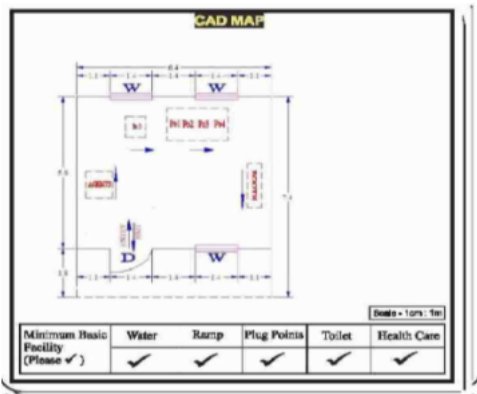

Google Map View

Polling Station Building Front View

Polling Station Front View

Cad View

Key MAP View

1 பெயர் : பாண்டி தந்தை பெயர்: ஆறுமுகம் வீட்டு எண் : 1 வயது : 38 பாலினம் : ஆண் Photo is available	AUO0142323	2 பெயர் : அருண்பாண்டியன் பெ தந்தை பெயர்: பெருமாள் வீட்டு எண் : 1/10 ஏ வயது : 35 பாலினம் : ஆண் Photo is available	AUO0314971	3 பெயர் : கருணாகரன் தந்தை பெயர்: திருவண்ணாமலை வீட்டு எண் : 1 வயது : 32 பாலினம் : ஆண் Photo is available	AUO1919240
4 பெயர் : ஜெகநாதபாண்டியன் வீ தந்தை பெயர்: வீரபாண்டியன் வீட்டு எண் : 1 வயது : 21 பாலினம் : ஆண் Photo is available	AUO2185510	5 பெயர் : விசயகுமாரி கணவர் பெயர்: ஆறுமுகம் வீட்டு எண் : 1-1 வயது : 59 பாலினம் : பெண் Photo is available	AUO1813302	6 பெயர் : பெர்லின்மார்ஷல் தந்தை பெயர்: சத்தியராஜன் வீட்டு எண் : 1-2 வயது : 32 பாலினம் : ஆண் Photo is available	AUO0813675
7 பெயர் : எழில்சாரோன்றிர்மல் தந்தை பெயர்: சத்தியராஜன் வீட்டு எண் : 1-2 வயது : 30 பாலினம் : பெண் Photo is available	AUO0813709	8 பெயர் : செல்வக்குமார் தந்தை பெயர்: சத்தியராஜன் வீட்டு எண் : 1-2 வயது : 27 பாலினம் : ஆண் Photo is available	AUO1087949	9 பெயர் : சாந்தி கணவர் பெயர்: பால்பாண்டியன் வீட்டு எண் : 1/3 வயது : 38 பாலினம் : பெண் Photo is available	JKS3655701
10 பெயர் : அஜிதஜெயபாரக்குமார் தந்தை பெயர்: நாசூர்கனி வீட்டு எண் : 1-3 வயது : 28 பாலினம் : ஆண் Photo is available	AUO1052034	11 பெயர் : இந்தமுதி தந்தை பெயர்: பூமிநாதன் வீட்டு எண் : 1-5 வயது : 28 பாலினம் : பெண் Photo is available	AUO1080902	12 பெயர் : வினோதினி தந்தை பெயர்: நாசூர் கனி வீட்டு எண் : 1/5ஏ வயது : 26 பாலினம் : பெண் Photo is available	AUO1191600
13 பெயர் : சந்தோஷ் கண்ணன் தந்தை பெயர்: சோலையப்பன் வீட்டு எண் : 1-7 வயது : 24 பாலினம் : ஆண் Photo is available	AUO1919117	14 பெயர் : ராதிகா சோ தந்தை பெயர்: சோலைச்சாமி வீட்டு எண் : 1/7 வயது : 24 பாலினம் : பெண் Photo is available	AUO2212587	15 பெயர் : ஆனந்தகுமார் தந்தை பெயர்: சோலையப்பன் வீட்டு எண் : 1-8 வயது : 27 பாலினம் : ஆண் Photo is available	AUO1919174
16 பெயர் : பிரபா தந்தை பெயர்: நாசூர்கனி மா வீட்டு எண் : 1/8 வயது : 22 பாலினம் : பெண் Photo is available	AUO2098739	17 பெயர் : பிரியதர்ஷினி தந்தை பெயர்: நாசூர்ஜெயராஜ் வீட்டு எண் : 1-9 வயது : 30 பாலினம் : பெண் Photo is available	AUO0813717	18 பெயர் : பாரதி தந்தை பெயர்: நாசூர்ஜெயராஜ் வீட்டு எண் : 1-9 வயது : 30 பாலினம் : பெண் Photo is available	AUO0813725
19 பெயர் : இராஜப்பிரியா தந்தை பெயர்: குருசாமி வீட்டு எண் : 1-11 வயது : 38 பாலினம் : பெண் Photo is available	AUO0141994	20 பெயர் : சோபனப்பிரியா தந்தை பெயர்: மகேந்திரன் வீட்டு எண் : 1-12 வயது : 25 பாலினம் : பெண் Photo is available	AUO1919059	21 பெயர் : கவின்பாலா ம தந்தை பெயர்: மகேந்திரன் ம வீட்டு எண் : 1/12 வயது : 20 பாலினம் : ஆண் Photo is available	AUO2165421
22 பெயர் : ரிதீஸ் பாண்டி தந்தை பெயர்: ஆறுமுகம் மா வீட்டு எண் : 1/13 வயது : 22 பாலினம் : ஆண் Photo is available	AUO2098796	23 பெயர் : சோலைபாண்டி தந்தை பெயர்: இருளப்பன் வீட்டு எண் : 1-14 வயது : 28 பாலினம் : ஆண் Photo is available	AUO0994046	24 பெயர் : ரமேஷ் தந்தை பெயர்: இருளப்பன் வீட்டு எண் : 1/14 வயது : 24 பாலினம் : ஆண் Photo is available	AUO2003341
25 பெயர் : அருள்விக்னேஷ் தந்தை பெயர்: நாசூர்கனி வீட்டு எண் : 1-18 வயது : 25 பாலினம் : ஆண் Photo is available	AUO1919190	26 பெயர் : வீரமாள கணவர் பெயர்: முத்து வீட்டு எண் : 1-18A வயது : 60 பாலினம் : பெண் Photo is available	AUO0950287	27 பெயர் : உஷா கணவர் பெயர்: ராஜிவ்காந்தி வீட்டு எண் : 1-23 வயது : 40 பாலினம் : பெண் Photo is available	AUO0873927
28 பெயர் : மகேஸ்வரி தந்தை பெயர்: நாசூர்கனி வீட்டு எண் : 1/23 வயது : 20 பாலினம் : பெண் Photo is available	AUO2172179	29 பெயர் : முருகன் தந்தை பெயர்: இருளன் வீட்டு எண் : 1-24 வயது : 44 பாலினம் : ஆண் Photo is available	JKS1320266	30 பெயர் : ஜீவா ரா தந்தை பெயர்: ராமசாமி ர் வீட்டு எண் : 1/25 வயது : 21 பாலினம் : பெண் Photo is available	AUO2138105