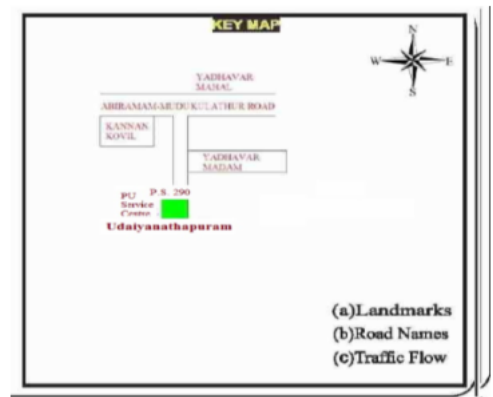

Google Map View

Polling Station Building Front View

Polling Station Front View

Cad View

Key MAP View

1 பெயர் : பார்க்கவி தந்தை பெயர்: முனியசாமி வீட்டு எண் : 1-145C வயது : 29 பாலினம் : பெண் Photo is available	AUO0920595	2 பெயர் : நதியா தந்தை பெயர்: செடிங்காட்டான் வீட்டு எண் : 2/1ஏ வயது : 32 பாலினம் : பெண் Photo is available	THB0601948	3 பெயர் : கோட்டை தனலட்சுமி தந்தை பெயர்: மணிவாசகம் வீட்டு எண் : 3/69 வயது : 23 பாலினம் : பெண் Photo is available	AUO2027605
4 பெயர் : பழனியம்மாள் கணவர் பெயர்: வேலுச்சாமி வீட்டு எண் : 4 வயது : 82 பாலினம் : பெண் Photo is available	AUO1821453	5 பெயர் : பவித்ரா தந்தை பெயர்: முத்துவேல் வீட்டு எண் : 4-8 வயது : 28 பாலினம் : பெண் Photo is available	AUO0994251	6 பெயர் : அபிராமி கணவர் பெயர்: ஆதி கோபால கிருஷ்ணன் வீட்டு எண் : 4/10 வயது : 39 பாலினம் : பெண் Photo is available	AUO2003812
7 பெயர் : குணதித்யா தந்தை பெயர்: இராமலிங்கம் வீட்டு எண் : 4-11A வயது : 30 பாலினம் : பெண் Photo is available	AUO0873976	8 பெயர் : சிவரஞ்சனி கா கணவர் பெயர்: காளிதாஸ் வீட்டு எண் : 4/13 வயது : 24 பாலினம் : பெண் Photo is available	AUO2003622	9 பெயர் : கருணைமாரி தந்தை பெயர்: சுப்பிரமணியன் வீட்டு எண் : 4-17 வயது : 34 பாலினம் : ஆண் Photo is available	AUO1909035
10 பெயர் : அழகுமுத்து தந்தை பெயர்: சுப்பிரமணியன் வீட்டு எண் : 4-17 வயது : 29 பாலினம் : ஆண் Photo is available	AUO0920652	11 பெயர் : பவித்ரா கணவர் பெயர்: கருணை மாரி வீட்டு எண் : 4-17 வயது : 25 பாலினம் : பெண் Photo is available	AUO1909100	12 பெயர் : முத்துஇருளாயி தந்தை பெயர்: பொன்னுச்சாமி வீட்டு எண் : 4/17பி வயது : 25 பாலினம் : பெண் Photo is available	AUO1139583
13 பெயர் : அஜீத்குமார் தந்தை பெயர்: முத்துசாமி வீட்டு எண் : 4-21 வயது : 24 பாலினம் : ஆண் Photo is available	AUO1908987	14 பெயர் : கார்த்திகேயன் தந்தை பெயர்: கணேசன் வீட்டு எண் : 4-27 வயது : 36 பாலினம் : ஆண் Photo is available	AUO0397208	15 பெயர் : வசந்தகுமார் தந்தை பெயர்: மதியழகன் வீட்டு எண் : 4-31 வயது : 27 பாலினம் : ஆண் Photo is available	AUO1087618
16 பெயர் : அழகுமுருகன் தந்தை பெயர்: வடிவேல் வீட்டு எண் : 4-36 வயது : 34 பாலினம் : ஆண் Photo is available	AUO0704478	17 பெயர் : சத்தியா கணவர் பெயர்: செல்லச்சாமி வீட்டு எண் : 4/36 வயது : 28 பாலினம் : பெண் Photo is available	AUO1175330	18 பெயர் : முகேஷ் கண்ணன் தந்தை பெயர்: பூமிநாதன் வீட்டு எண் : 4/38 வயது : 25 பாலினம் : ஆண் Photo is available	AUO1175371
19 பெயர் : இனிதா தந்தை பெயர்: பூமிநாதன் வீட்டு எண் : 4/38 சி வயது : 22 பாலினம் : பெண் Photo is available	AUO2064079	20 பெயர் : முல்லை வேந்தன் தந்தை பெயர்: நரசிம்மன் வீட்டு எண் : 4-60 வயது : 28 பாலினம் : ஆண் Photo is available	AUO0994327	21 பெயர் : நரசிம்மன் தந்தை பெயர்: இலட்சுமணன் வீட்டு எண் : 4/60ஏ வயது : 58 பாலினம் : ஆண் Photo is available	AUO2206787
22 பெயர் : அர்ஜுன் தந்தை பெயர்: பாலசுப்பிரமணியன் வீட்டு எண் : 4/60A வயது : 25 பாலினம் : ஆண் Photo is available	AUO1175397	23 பெயர் : ஜனார்த்தனன் தந்தை பெயர்: நரசிம்மன் வீட்டு எண் : 4/60A வயது : 25 பாலினம் : ஆண் Photo is available	AUO1175389	24 பெயர் : சுபலட்சுமி கணவர் பெயர்: முல்லைவேந்தன் வீட்டு எண் : 4/60ஏ வயது : 25 பாலினம் : பெண் Photo is available	AUO2207082
25 பெயர் : ஜெயஇந்துமதி தந்தை பெயர்: ஜெயகோபிநாதன் வீட்டு எண் : 4-85 வயது : 29 பாலினம் : பெண் Photo is available	AUO0920629	26 பெயர் : சரண்யா தந்தை பெயர்: மாயக்கண்ணன் வீட்டு எண் : 4-282 வயது : 24 பாலினம் : பெண் Photo is available	AUO1919265	27 பெயர் : இளமாறக்கண்ணன் தந்தை பெயர்: முத்துப்பாண்டி வீட்டு எண் : 4-293 வயது : 43 பாலினம் : ஆண் Photo is available	AUO0397224
28 பெயர் : அழகுபாண்டியன் தந்தை பெயர்: ஆறுமுகம் வீட்டு எண் : 4-300 வயது : 48 பாலினம் : ஆண் Photo is available	AUO0704494	29 பெயர் : அனிதா தந்தை பெயர்: அழகு பாண்டியன் வீட்டு எண் : 4300 வயது : 25 பாலினம் : பெண் Photo is available	AUO1175488	30 பெயர் : இந்துமதி தந்தை பெயர்: முத்து வீட்டு எண் : 4/358 வயது : 27 பாலினம் : பெண் Photo is available	AUO1175421