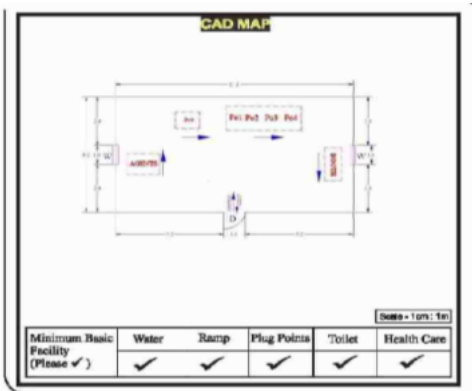

Google Map View

Polling Station Building Front View

Polling Station Front View

Cad View

Key MAP View

1 பெயர் : தமிழ்செல்வி கணவர் பெயர் : முனியசாமி வீட்டு எண் : 1 வயது : 50 பாலினம் : பெண் Photo is available	JKS3508678	2 பெயர் : மலர்விழி தந்தை பெயர் : முருகன் வீட்டு எண் : 1/16 வயது : 25 பாலினம் : பெண் Photo is available	AUO1175702	3 பெயர் : முத்துமணி தந்தை பெயர் : ஜெயமுருகபாண்டியன் வீட்டு எண் : 1/103 வயது : 24 பாலினம் : பெண் Photo is available	AUO2027662
4 பெயர் : முத்து கணேசமூர்த்தி தந்தை பெயர் : ஜெயமுருகபாண்டியன் வீட்டு எண் : 1/103 வயது : 24 பாலினம் : ஆண் Photo is available	AUO2027670	5 பெயர் : சங்கீதா கணவர் பெயர் : சுரேஷ் வீட்டு எண் : 2/5 வயது : 36 பாலினம் : பெண் Photo is available	AUO1128164	6 பெயர் : முத்துப்பிரியா தந்தை பெயர் : சக்கரவர்த்தி வீட்டு எண் : 2/50 வயது : 25 பாலினம் : பெண் Photo is available	AUO1191691
7 பெயர் : மாதவன் தந்தை பெயர் : பவுன்ராஜ் வீட்டு எண் : 2/66 வயது : 24 பாலினம் : ஆண் Photo is available	AUO2041069	8 பெயர் : பொற்கொடி கணவர் பெயர் : ராமன் வீட்டு எண் : 2/82 வயது : 73 பாலினம் : பெண் Photo is available	AUO1175843	9 பெயர் : காளியம்மாள் தந்தை பெயர் : வழியன் வீட்டு எண் : 3/14 வயது : 50 பாலினம் : பெண் Photo is available	AUO1822188
10 பெயர் : ஞானசக்தி கணவர் பெயர் : சுரேஷ் பாண்டி வீட்டு எண் : 3/41 வயது : 42 பாலினம் : பெண் Photo is available	AUO1128156	11 பெயர் : கார்த்திகா தேவி தந்தை பெயர் : கிருஷ்ணன் வீட்டு எண் : 3/64 வயது : 26 பாலினம் : பெண் Photo is available	AUO1177328	12 பெயர் : ஜஸ்வராயா தந்தை பெயர் : முருகன் வீட்டு எண் : 3-97 வயது : 28 பாலினம் : பெண் Photo is available	AUO1028489
13 பெயர் : உமா மகேஸ்வரி தந்தை பெயர் : முத்துகுமார் வீட்டு எண் : 4/11 வயது : 26 பாலினம் : பெண் Photo is available	AUO2004133	14 பெயர் : மணிகண்டன் தந்தை பெயர் : முத்துகுமார் வீட்டு எண் : 4/11 வயது : 22 பாலினம் : ஆண் Photo is available	AUO2064202	15 பெயர் : பாரதி தந்தை பெயர் : கணேஷ்குமார் வீட்டு எண் : 4/12 வயது : 22 பாலினம் : பெண் Photo is available	AUO2064210
16 பெயர் : முத்துக்குமார் தந்தை பெயர் : தர்மராஜ் வீட்டு எண் : 4-67 வயது : 56 பாலினம் : ஆண் Photo is available	AUO0397612	17 பெயர் : பாக்கியலெட்சுமி கணவர் பெயர் : முத்துக்குமார் வீட்டு எண் : 4-67 வயது : 48 பாலினம் : பெண் Photo is available	AUO0397604	18 பெயர் : பாஸ்கர் தந்தை பெயர் : வேலுச்சாமி வீட்டு எண் : 4-89 வயது : 33 பாலினம் : ஆண் Photo is available	AUO0814756
19 பெயர் : கார்த்தி தந்தை பெயர் : வேலுச்சாமி வீட்டு எண் : 4-89 வயது : 32 பாலினம் : ஆண் Photo is available	AUO0814640	20 பெயர் : வேல்சாமி தந்தை பெயர் : ஈனமுத்து வீட்டு எண் : 7 வயது : 61 பாலினம் : ஆண் Photo is available	AUO1822147	21 பெயர் : லெட்சுமி கணவர் பெயர் : வேல்சாமி வீட்டு எண் : 7 வயது : 61 பாலினம் : பெண் Photo is available	AUO1822154
22 பெயர் : வேளாங்கண்ணி தந்தை பெயர் : வேல்சாமி வீட்டு எண் : 7 வயது : 54 பாலினம் : பெண் Photo is available	AUO1822162	23 பெயர் : சூரியகலா தந்தை பெயர் : வேல்சாமி வீட்டு எண் : 7 வயது : 51 பாலினம் : பெண் Photo is available	AUO1822170	24 பெயர் : காமராஜ் தந்தை பெயர் : வேல்சாமி வீட்டு எண் : 7 வயது : 45 பாலினம் : ஆண் Photo is available	JKS1562644
25 பெயர் : சீனியம்மாள் கணவர் பெயர் : வேல்சாமி வீட்டு எண் : 13 வயது : 69 பாலினம் : பெண் Photo is available	AUO1822196	26 பெயர் : வேல்முருகன் தந்தை பெயர் : வேல்சாமி வீட்டு எண் : 13 வயது : 47 பாலினம் : ஆண் Photo is available	JKS1114313	27 பெயர் : விஜயராஜன் தந்தை பெயர் : வேலுசாமி வீட்டு எண் : 13 வயது : 45 பாலினம் : ஆண் Photo is available	JKS1564327
28 பெயர் : முத்துச்செல்வி தந்தை பெயர் : வேலுச்சாமி வீட்டு எண் : 89 வயது : 36 பாலினம் : பெண் Photo is available	JKS3658291	29 பெயர் : ஆறுமுகம் தந்தை பெயர் : சித்திரன் வீட்டு எண் : எண்.1/11 வயது : 62 பாலினம் : ஆண் Photo is available	XKR0660589		