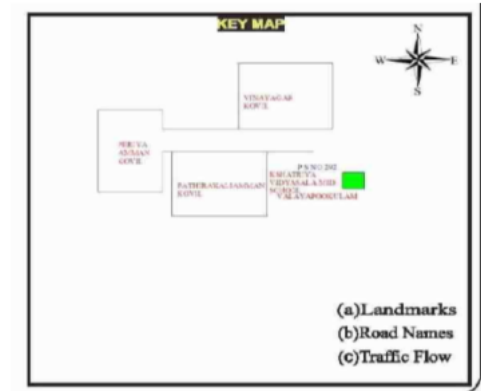

Google Map View

Polling Station Building Front View

Polling Station Front View

Cad View

Key MAP View

1 பெயர் : தமிழ்செல்வி கணவர் பெயர் : முனியசாமி வீட்டு எண் : 1 வயது : 50 பாலினம் : பெண் Photo is available	JKS3508678	2 பெயர் : மலர்விழி தந்தை பெயர் : முருகன் வீட்டு எண் : 1/16 வயது : 25 பாலினம் : பெண் Photo is available	AUO1175702	3 பெயர் : முத்துமணி தந்தை பெயர் : ஜெயமுருகபாண்டியன் வீட்டு எண் : 1/103 வயது : 24 பாலினம் : பெண் Photo is available	AUO2027662
4 பெயர் : முத்து கணேசமூர்த்தி தந்தை பெயர் : ஜெயமுருகபாண்டியன் வீட்டு எண் : 1/103 வயது : 24 பாலினம் : ஆண் Photo is available	AUO2027670	5 பெயர் : சங்கீதா கணவர் பெயர் : சுரேஷ் வீட்டு எண் : 2/5 வயது : 36 பாலினம் : பெண் Photo is available	AUO1128164	6 பெயர் : முத்துப்பிரியா தந்தை பெயர் : சக்கரவர்த்தி வீட்டு எண் : 2/50 வயது : 25 பாலினம் : பெண் Photo is available	AUO1191691
7 பெயர் : மாதவன் தந்தை பெயர் : பவுன்ராஜ் வீட்டு எண் : 2/66 வயது : 24 பாலினம் : ஆண் Photo is available	AUO2041069	8 பெயர் : பொற்கொடி கணவர் பெயர் : ராமன் வீட்டு எண் : 2/82 வயது : 73 பாலினம் : பெண் Photo is available	AUO1175843	9 பெயர் : காளியம்மாள் தந்தை பெயர் : வழியன் வீட்டு எண் : 3/14 வயது : 50 பாலினம் : பெண் Photo is available	AUO1822188
10 பெயர் : ஞானசக்தி கணவர் பெயர் : சுரேஷ் பாண்டி வீட்டு எண் : 3/41 வயது : 42 பாலினம் : பெண் Photo is available	AUO1128156	11 பெயர் : கார்த்திகா தேவி தந்தை பெயர் : கிருஷ்ணன் வீட்டு எண் : 3/64 வயது : 26 பாலினம் : பெண் Photo is available	AUO1177328	12 பெயர் : ஜஸ்வராயா தந்தை பெயர் : முருகன் வீட்டு எண் : 3-97 வயது : 28 பாலினம் : பெண் Photo is available	AUO1028489
13 பெயர் : உமா மகேஸ்வரி தந்தை பெயர் : முத்துகுமார் வீட்டு எண் : 4/11 வயது : 26 பாலினம் : பெண் Photo is available	AUO2004133	14 பெயர் : மணிகண்டன் தந்தை பெயர் : முத்துகுமார் வீட்டு எண் : 4/11 வயது : 22 பாலினம் : ஆண் Photo is available	AUO2064202	15 பெயர் : பாரதி தந்தை பெயர் : கணேஷ்குமார் வீட்டு எண் : 4/12 வயது : 22 பாலினம் : பெண் Photo is available	AUO2064210
16 பெயர் : முத்துக்குமார் தந்தை பெயர் : தர்மராஜ் வீட்டு எண் : 4-67 வயது : 56 பாலினம் : ஆண் Photo is available	AUO0397612	17 பெயர் : பாக்கியலெட்சுமி கணவர் பெயர் : முத்துக்குமார் வீட்டு எண் : 4-67 வயது : 48 பாலினம் : பெண் Photo is available	AUO0397604	18 பெயர் : பாஸ்கர் தந்தை பெயர் : வேலுச்சாமி வீட்டு எண் : 4-89 வயது : 33 பாலினம் : ஆண் Photo is available	AUO0814756
19 பெயர் : கார்த்தி தந்தை பெயர் : வேலுச்சாமி வீட்டு எண் : 4-89 வயது : 32 பாலினம் : ஆண் Photo is available	AUO0814640	20 பெயர் : வேல்சாமி தந்தை பெயர் : ஈனமுத்து வீட்டு எண் : 7 வயது : 61 பாலினம் : ஆண் Photo is available	AUO1822147	21 பெயர் : லெட்சுமி கணவர் பெயர் : வேல்சாமி வீட்டு எண் : 7 வயது : 61 பாலினம் : பெண் Photo is available	AUO1822154
22 பெயர் : வேளாங்கண்ணி தந்தை பெயர் : வேல்சாமி வீட்டு எண் : 7 வயது : 54 பாலினம் : பெண் Photo is available	AUO1822162	23 பெயர் : சூரியகலா தந்தை பெயர் : வேல்சாமி வீட்டு எண் : 7 வயது : 51 பாலினம் : பெண் Photo is available	AUO1822170	24 பெயர் : காமராஜ் தந்தை பெயர் : வேல்சாமி வீட்டு எண் : 7 வயது : 45 பாலினம் : ஆண் Photo is available	JKS1562644
25 பெயர் : சீனியம்மாள் கணவர் பெயர் : வேல்சாமி வீட்டு எண் : 13 வயது : 69 பாலினம் : பெண் Photo is available	AUO1822196	26 பெயர் : வேல்முருகன் தந்தை பெயர் : வேல்சாமி வீட்டு எண் : 13 வயது : 47 பாலினம் : ஆண் Photo is available	JKS1114313	27 பெயர் : விஜயராஜன் தந்தை பெயர் : வேலுசாமி வீட்டு எண் : 13 வயது : 45 பாலினம் : ஆண் Photo is available	JKS1564327
28 பெயர் : முத்துச்செல்வி தந்தை பெயர் : வேலுச்சாமி வீட்டு எண் : 89 வயது : 36 பாலினம் : பெண் Photo is available	JKS3658291	29 பெயர் : ஆறுமுகம் தந்தை பெயர் : சித்திரன் வீட்டு எண் : எண்.1/11 வயது : 62 பாலினம் : ஆண் Photo is available	XKR0660589		