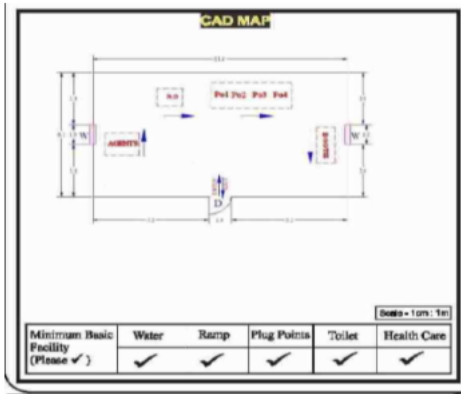

Google Map View

Polling Station Building Front View

Polling Station Front View

Cad View

Key MAP View

1 பெயர் : லெட்சுமி கணவர் பெயர்: ஆறுமுகம் வீட்டு எண் : 1 வயது : 73 பாலினம் : பெண் Photo is available	AUO1824713	2 பெயர் : முனியசாமி தந்தை பெயர்: தங்கணன் வீட்டு எண் : 1 வயது : 63 பாலினம் : ஆண் Photo is available	AUO1824721	3 பெயர் : வள்ளி கணவர் பெயர்: முனியசாமி வீட்டு எண் : 1 வயது : 49 பாலினம் : பெண் Photo is available	JKS1563030
4 பெயர் : சின்னராஜ் தந்தை பெயர்: வீரசின்னு வீட்டு எண் : 2-55 வயது : 41 பாலினம் : ஆண் Photo is available	AUO0994483	5 பெயர் : கார்த்திக் தந்தை பெயர்: பாக்கிய லெட்சுமி வீட்டு எண் : 4/94 வயது : 26 பாலினம் : ஆண் Photo is available	AUO1175892	6 பெயர் : புவனேஸ்வரி தந்தை பெயர்: மலைச்சாமி வீட்டு எண் : 5/37 வயது : 23 பாலினம் : பெண் Photo is available	AUO2064251
7 பெயர் : சித்ரா தந்தை பெயர்: இராமசாமி வீட்டு எண் : 6 வயது : 50 பாலினம் : பெண் Photo is available	AUO1824820	8 பெயர் : முனியசாமி தந்தை பெயர்: சித்திரவேல் வீட்டு எண் : 39 வயது : 36 பாலினம் : ஆண் Photo is available	JKS3658457	9 பெயர் : சக்தீஸ்வரி கணவர் பெயர்: சோலைராஜ் வீட்டு எண் : 98எ வயது : 36 பாலினம் : பெண் Photo is available	AUO2250512