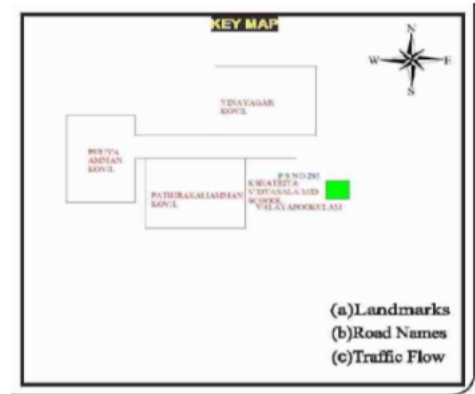

Google Map View

Polling Station Building Front View

Polling Station Front View

Cad View

Key MAP View

1 பெயர் : லெட்சுமி கணவர் பெயர்: ஆறுமுகம் வீட்டு எண் : 1 வயது : 73 பாலினம் : பெண் Photo is available	AUO1824713	2 பெயர் : முனியசாமி தந்தை பெயர்: தங்கணன் வீட்டு எண் : 1 வயது : 63 பாலினம் : ஆண் Photo is available	AUO1824721	3 பெயர் : வள்ளி கணவர் பெயர்: முனியசாமி வீட்டு எண் : 1 வயது : 49 பாலினம் : பெண் Photo is available	JKS1563030
4 பெயர் : சின்னராஜ் தந்தை பெயர்: வீரசின்னு வீட்டு எண் : 2-55 வயது : 41 பாலினம் : ஆண் Photo is available	AUO0994483	5 பெயர் : கார்த்திக் தந்தை பெயர்: பாக்கிய லெட்சுமி வீட்டு எண் : 4/94 வயது : 26 பாலினம் : ஆண் Photo is available	AUO1175892	6 பெயர் : புவனேஸ்வரி தந்தை பெயர்: மலைச்சாமி வீட்டு எண் : 5/37 வயது : 23 பாலினம் : பெண் Photo is available	AUO2064251
7 பெயர் : சித்ரா தந்தை பெயர்: இராமசாமி வீட்டு எண் : 6 வயது : 50 பாலினம் : பெண் Photo is available	AUO1824820	8 பெயர் : முனியசாமி தந்தை பெயர்: சித்திரவேல் வீட்டு எண் : 39 வயது : 36 பாலினம் : ஆண் Photo is available	JKS3658457	9 பெயர் : சக்தீஸ்வரி கணவர் பெயர்: சோலைராஜ் வீட்டு எண் : 98எ வயது : 36 பாலினம் : பெண் Photo is available	AUO2250512