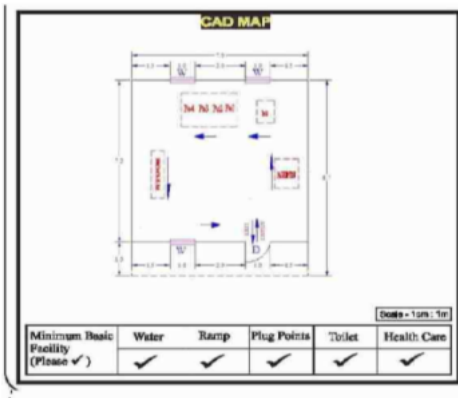

Google Map View

Polling Station Building Front View

Polling Station Front View

Cad View

Key MAP View

1 பெயர் : ரவிச்சந்திரன் தந்தை பெயர்: சீமைச்சாமி வீட்டு எண் : 1-- வயது : 54 பாலினம் : ஆண்	AUO0494849 Photo is available	2 பெயர் : செல்வி கணவர் பெயர்: ரவிச்சந்திரன் வீட்டு எண் : 1-1 வயது : 44 பாலினம் : பெண்	AUO0494831 Photo is available	3 பெயர் : சோபனா தந்தை பெயர்: சோலை சாமி வீட்டு எண் : 1/7 (1), ஏ வயது : 27 பாலினம் : பெண்	AUO2005627 Photo is available
4 பெயர் : ராதிகா தந்தை பெயர்: சோலை சாமி வீட்டு எண் : 1/7 (1) ஏ வயது : 24 பாலினம் : பெண்	AUO2005635 Photo is available	5 பெயர் : சுந்தர் தந்தை பெயர்: மகேந்திரன் வீட்டு எண் : 1/12 வயது : 23 பாலினம் : ஆண்	AUO2005619 Photo is available	6 பெயர் : மாரீஸ்வரி தந்தை பெயர்: பெருமாள் வீட்டு எண் : 1/26 வயது : 24 பாலினம் : பெண்	AUO2005510 Photo is available
7 பெயர் : இந்திரபிரகாஷ் தந்தை பெயர்: ராஜா வீட்டு எண் : 1/28 வயது : 20 பாலினம் : ஆண்	AUO2176105 Photo is available	8 பெயர் : வாசுதேவன் தந்தை பெயர்: முனியசாமி வீட்டு எண் : 1/30-1 வயது : 21 பாலினம் : ஆண்	AUO2098127 Photo is available	9 பெயர் : போஸ் தந்தை பெயர்: வன்னிமுத்து வீட்டு எண் : 1-38 வயது : 65 பாலினம் : ஆண்	AUO0874578 Photo is available
10 பெயர் : கவிதா கணவர் பெயர்: இருள்குமார் வீட்டு எண் : 1/42 வயது : 20 பாலினம் : பெண்	AUO2139509 Photo is available	11 பெயர் : ஜோதிலிங்கம் தந்தை பெயர்: முனியசாமி வீட்டு எண் : 1-47 வயது : 54 பாலினம் : ஆண்	AUO0495028 Photo is available	12 பெயர் : அர்ஜூன் தந்தை பெயர்: ஜோதிலிங்கம் வீட்டு எண் : 1-47 வயது : 29 பாலினம் : ஆண்	AUO0994863 Photo is available
13 பெயர் : பாண்டிசெல்வி கணவர் பெயர்: பாண்டியராஜன் வீட்டு எண் : 1/48 வயது : 30 பாலினம் : பெண்	AUO1909431 Photo is available	14 பெயர் : அருண் பாண்டி தாயின் பெயர்: பஞ்சவர்ணம் வீட்டு எண் : 1/59-1 வயது : 21 பாலினம் : ஆண்	AUO2101426 Photo is available	15 பெயர் : மாரீஸ்வரி கணவர் பெயர்: ஹரிகிருஷ்ணன் வீட்டு எண் : 1/63-1 வயது : 23 பாலினம் : பெண்	AUO2098143 Photo is available
16 பெயர் : சந்தியா தந்தை பெயர்: பொன்னுசாமி வீட்டு எண் : 1/64 வயது : 26 பாலினம் : பெண்	AUO2005577 Photo is available	17 பெயர் : இந்துராணி தந்தை பெயர்: முத்துராமலிங்கம் வீட்டு எண் : 1-66 வயது : 36 பாலினம் : பெண்	AUO0815159 Photo is available	18 பெயர் : பொன்னிருளு தந்தை பெயர்: முத்துராமலிங்கம் வீட்டு எண் : 1-66 வயது : 34 பாலினம் : பெண்	AUO0815167 Photo is available
19 பெயர் : குருநாதன் தந்தை பெயர்: முத்துராமலிங்கம் வீட்டு எண் : 1-66 வயது : 30 பாலினம் : ஆண்	AUO0815340 Photo is available	20 பெயர் : மகாலெட்சுமி கணவர் பெயர்: ஜெயம் கொண்டான் வீட்டு எண் : 1/70 வயது : 39 பாலினம் : பெண்	AUO2005544 Photo is available	21 பெயர் : சூரியகலா கணவர் பெயர்: சுந்தரேசன் வீட்டு எண் : 1-79 வயது : 62 பாலினம் : பெண்	AUO1832252 Photo is available
22 பெயர் : கணேசன் தந்தை பெயர்: சுந்தரேசன் வீட்டு எண் : 1/79-1 வயது : 38 பாலினம் : ஆண்	JKS2015980 Photo is available	23 பெயர் : முத்து செல்வி தந்தை பெயர்: ராமச்சந்திரன் வீட்டு எண் : 1/81 வயது : 26 பாலினம் : பெண்	AXX1958446 Photo is available	24 பெயர் : ஆறுமுகம் கணவர் பெயர்: முனியாண்டி வீட்டு எண் : 1-87 வயது : 64 பாலினம் : பெண்	AUO1832260 Photo is available
25 பெயர் : விஜயா கணவர் பெயர்: முத்துப்பாண்டி வீட்டு எண் : 1-90 வயது : 61 பாலினம் : பெண்	AUO0145284 Photo is available	26 பெயர் : கண்ணன் தந்தை பெயர்: முத்துப்பாண்டி வீட்டு எண் : 1-90 வயது : 40 பாலினம் : ஆண்	AUO0145292 Photo is available	27 பெயர் : மணிகண்டன் தந்தை பெயர்: முத்துப்பாண்டி வீட்டு எண் : 1-90 வயது : 30 பாலினம் : ஆண்	AUO0815357 Photo is available
28 பெயர் : சரவணன் தந்தை பெயர்: முருகேசன் வீட்டு எண் : 1/91 வயது : 49 பாலினம் : ஆண்	AUO2005569 Photo is available	29 பெயர் : துர்கா பஞ்சு தந்தை பெயர்: சரவணன் வீட்டு எண் : 1/91 வயது : 41 பாலினம் : பெண்	AUO2005551 Photo is available	30 பெயர் : செளந்தர்யா தந்தை பெயர்: கலிதீர்த்தாய்யனார் வீட்டு எண் : 1/91 வயது : 21 பாலினம் : பெண்	AUO2137511 Photo is available