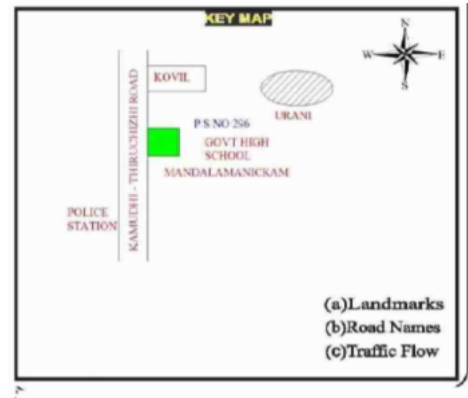

Google Map View

Polling Station Building Front View

Polling Station Front View

Cad View

Key MAP View

1 பெயர் : ரவிச்சந்திரன் தந்தை பெயர்: சீமைச்சாமி வீட்டு எண் : 1-- வயது : 54 பாலினம் : ஆண்	AUO0494849 Photo is available	2 பெயர் : செல்வி கணவர் பெயர்: ரவிச்சந்திரன் வீட்டு எண் : 1-1 வயது : 44 பாலினம் : பெண்	AUO0494831 Photo is available	3 பெயர் : சோபனா தந்தை பெயர்: சோலை சாமி வீட்டு எண் : 1/7 (1), ஏ வயது : 27 பாலினம் : பெண்	AUO2005627 Photo is available
4 பெயர் : ராதிகா தந்தை பெயர்: சோலை சாமி வீட்டு எண் : 1/7 (1) ஏ வயது : 24 பாலினம் : பெண்	AUO2005635 Photo is available	5 பெயர் : சுந்தர் தந்தை பெயர்: மகேந்திரன் வீட்டு எண் : 1/12 வயது : 23 பாலினம் : ஆண்	AUO2005619 Photo is available	6 பெயர் : மாரீஸ்வரி தந்தை பெயர்: பெருமாள் வீட்டு எண் : 1/26 வயது : 24 பாலினம் : பெண்	AUO2005510 Photo is available
7 பெயர் : இந்திரபிரகாஷ் தந்தை பெயர்: ராஜா வீட்டு எண் : 1/28 வயது : 20 பாலினம் : ஆண்	AUO2176105 Photo is available	8 பெயர் : வாசுதேவன் தந்தை பெயர்: முனியசாமி வீட்டு எண் : 1/30-1 வயது : 21 பாலினம் : ஆண்	AUO2098127 Photo is available	9 பெயர் : போஸ் தந்தை பெயர்: வன்னிமுத்து வீட்டு எண் : 1-38 வயது : 65 பாலினம் : ஆண்	AUO0874578 Photo is available
10 பெயர் : கவிதா கணவர் பெயர்: இருள்குமார் வீட்டு எண் : 1/42 வயது : 20 பாலினம் : பெண்	AUO2139509 Photo is available	11 பெயர் : ஜோதிலிங்கம் தந்தை பெயர்: முனியசாமி வீட்டு எண் : 1-47 வயது : 54 பாலினம் : ஆண்	AUO0495028 Photo is available	12 பெயர் : அர்ஜூன் தந்தை பெயர்: ஜோதிலிங்கம் வீட்டு எண் : 1-47 வயது : 29 பாலினம் : ஆண்	AUO0994863 Photo is available
13 பெயர் : பாண்டிசெல்வி கணவர் பெயர்: பாண்டியராஜன் வீட்டு எண் : 1/48 வயது : 30 பாலினம் : பெண்	AUO1909431 Photo is available	14 பெயர் : அருண் பாண்டி தாயின் பெயர்: பஞ்சவர்ணம் வீட்டு எண் : 1/59-1 வயது : 21 பாலினம் : ஆண்	AUO2101426 Photo is available	15 பெயர் : மாரீஸ்வரி கணவர் பெயர்: ஹரிகிருஷ்ணன் வீட்டு எண் : 1/63-1 வயது : 23 பாலினம் : பெண்	AUO2098143 Photo is available
16 பெயர் : சந்தியா தந்தை பெயர்: பொன்னுசாமி வீட்டு எண் : 1/64 வயது : 26 பாலினம் : பெண்	AUO2005577 Photo is available	17 பெயர் : இந்துராணி தந்தை பெயர்: முத்துராமலிங்கம் வீட்டு எண் : 1-66 வயது : 36 பாலினம் : பெண்	AUO0815159 Photo is available	18 பெயர் : பொன்னிருளு தந்தை பெயர்: முத்துராமலிங்கம் வீட்டு எண் : 1-66 வயது : 34 பாலினம் : பெண்	AUO0815167 Photo is available
19 பெயர் : குருநாதன் தந்தை பெயர்: முத்துராமலிங்கம் வீட்டு எண் : 1-66 வயது : 30 பாலினம் : ஆண்	AUO0815340 Photo is available	20 பெயர் : மகாலெட்சுமி கணவர் பெயர்: ஜெயம் கொண்டான் வீட்டு எண் : 1/70 வயது : 39 பாலினம் : பெண்	AUO2005544 Photo is available	21 பெயர் : சூரியகலா கணவர் பெயர்: சுந்தரேசன் வீட்டு எண் : 1-79 வயது : 62 பாலினம் : பெண்	AUO1832252 Photo is available
22 பெயர் : கணேசன் தந்தை பெயர்: சுந்தரேசன் வீட்டு எண் : 1/79-1 வயது : 38 பாலினம் : ஆண்	JKS2015980 Photo is available	23 பெயர் : முத்து செல்வி தந்தை பெயர்: ராமச்சந்திரன் வீட்டு எண் : 1/81 வயது : 26 பாலினம் : பெண்	AXX1958446 Photo is available	24 பெயர் : ஆறுமுகம் கணவர் பெயர்: முனியாண்டி வீட்டு எண் : 1-87 வயது : 64 பாலினம் : பெண்	AUO1832260 Photo is available
25 பெயர் : விஜயா கணவர் பெயர்: முத்துப்பாண்டி வீட்டு எண் : 1-90 வயது : 61 பாலினம் : பெண்	AUO0145284 Photo is available	26 பெயர் : கண்ணன் தந்தை பெயர்: முத்துப்பாண்டி வீட்டு எண் : 1-90 வயது : 40 பாலினம் : ஆண்	AUO0145292 Photo is available	27 பெயர் : மணிகண்டன் தந்தை பெயர்: முத்துப்பாண்டி வீட்டு எண் : 1-90 வயது : 30 பாலினம் : ஆண்	AUO0815357 Photo is available
28 பெயர் : சரவணன் தந்தை பெயர்: முருகேசன் வீட்டு எண் : 1/91 வயது : 49 பாலினம் : ஆண்	AUO2005569 Photo is available	29 பெயர் : துர்கா பஞ்சு தந்தை பெயர்: சரவணன் வீட்டு எண் : 1/91 வயது : 41 பாலினம் : பெண்	AUO2005551 Photo is available	30 பெயர் : செளந்தர்யா தந்தை பெயர்: கலிதீர்த்தாய்யனார் வீட்டு எண் : 1/91 வயது : 21 பாலினம் : பெண்	AUO2137511 Photo is available