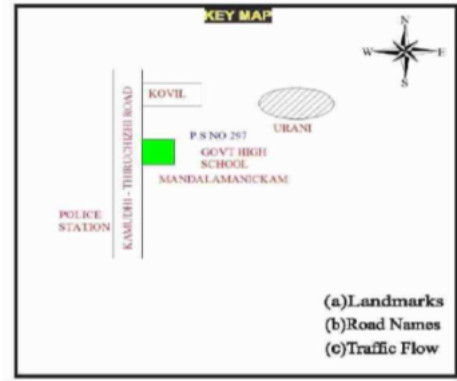

Cad View

Key MAP View