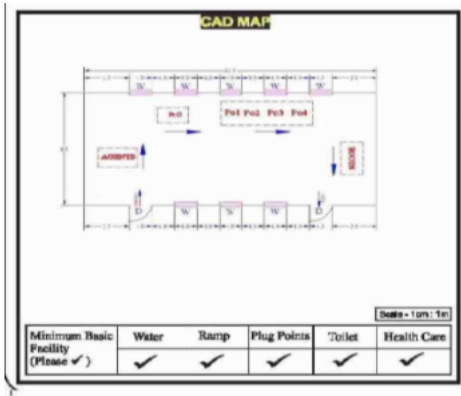

Cad View

Key MAP View