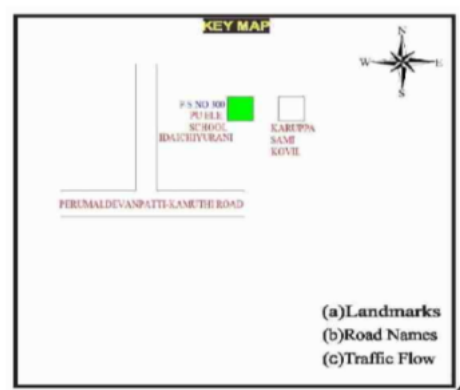

Nazri Naksha

Google Map View

Polling Station Building Front View

Polling Station Front View

Cad View

Key MAP View

1	JKS1309467	பெயர் : போஸ் தந்தை பெயர் : அய்யரப்பன் வீட்டு எண் : 1 வயது : 66 பாலினம் : ஆண்	Photo is available	2	JKS1148147	பெயர் : சாந்தி கணவர் பெயர் : மாரி வீட்டு எண் : 1 வயது : 52 பாலினம் : பெண்	Photo is available	3	AUO0921700	பெயர் : நடராஜன் தந்தை பெயர் : பாலுச்சாமி வீட்டு எண் : 1 வயது : 48 பாலினம் : ஆண்	Photo is available
4	AUO0921742	பெயர் : மாரியம்மாள் கணவர் பெயர் : நடராஜன் வீட்டு எண் : 1 வயது : 45 பாலினம் : பெண்	Photo is available	S2 5	AUO0816884	பெயர் : தாமரைச்செல்வி கணவர் பெயர் : குண்ணன் வீட்டு எண் : 1/54-5ஸி வயது : 30 பாலினம் : பெண்	Photo is available	6	AUO1842129	பெயர் : வழிவிட்டான் கணவர் பெயர் : சீமான் வீட்டு எண் : 1A வயது : 55 பாலினம் : பெண்	Photo is available
7	JKS1575562	பெயர் : செல்வி தந்தை பெயர் : காளிமுத்து வீட்டு எண் : 2 வயது : 49 பாலினம் : பெண்	Photo is available	8	JKS1220730	பெயர் : திருப்பதி தந்தை பெயர் : காளிமுத்து வீட்டு எண் : 2 வயது : 46 பாலினம் : ஆண்	Photo is available	9	JKS3511326	பெயர் : ராமகிருஷ்ணன் தந்தை பெயர் : காளிமுத்து வீட்டு எண் : 2 வயது : 45 பாலினம் : ஆண்	Photo is available
10	JKS1148154	பெயர் : மீனாட்சி தந்தை பெயர் : காளிமுத்து வீட்டு எண் : 2 வயது : 44 பாலினம் : பெண்	Photo is available	11	JKS1148162	பெயர் : லெட்சுமி தந்தை பெயர் : காளிமுத்து வீட்டு எண் : 2 வயது : 43 பாலினம் : பெண்	Photo is available	12	AUO2105369	பெயர் : லாவண்யா ராமர் தந்தை பெயர் : ராமர் வீட்டு எண் : 2/21 வயது : 21 பாலினம் : பெண்	Photo is available
13	AUO0816868	பெயர் : முனியசாமி தந்தை பெயர் : குருநாதன் வீட்டு எண் : 2-102 வயது : 42 பாலினம் : ஆண்	Photo is available	14	AUO1842145	பெயர் : சிட்டு கணவர் பெயர் : பாலு வீட்டு எண் : 3 வயது : 79 பாலினம் : பெண்	Photo is available	15	AUO1842152	பெயர் : பார்வதி கணவர் பெயர் : வழிவிட்டான் வீட்டு எண் : 4 வயது : 55 பாலினம் : பெண்	Photo is available
16	AUO1842178	பெயர் : மகமாயி கணவர் பெயர் : ஆறுமுகம் வீட்டு எண் : 5 வயது : 50 பாலினம் : பெண்	Photo is available	17	JKS3570751	பெயர் : வேலாயி கணவர் பெயர் : முனியசாமி வீட்டு எண் : 6 வயது : 52 பாலினம் : பெண்	Photo is available	18	AUO1842186	பெயர் : லெட்சுமி கணவர் பெயர் : இளங்கோவன் வீட்டு எண் : 6 வயது : 49 பாலினம் : பெண்	Photo is available
19	AUO1191782	பெயர் : செல்வி தந்தை பெயர் : கிழவன் வீட்டு எண் : 6/15 வயது : 29 பாலினம் : பெண்	Photo is available	20	AUO0921775	பெயர் : முனியசாமி தந்தை பெயர் : கோடாங்கி வீட்டு எண் : 12 வயது : 38 பாலினம் : ஆண்	Photo is available	21	AUO0921684	பெயர் : பாலமுருகன் தந்தை பெயர் : சுப்பிரமணியன் வீட்டு எண் : 12 வயது : 30 பாலினம் : ஆண்	Photo is available
22	AUO0921841	பெயர் : மணிகண்டன் தந்தை பெயர் : அரிச்சந்திரன் வீட்டு எண் : 12 வயது : 29 பாலினம் : ஆண்	Photo is available	23	AUO1176817	பெயர் : லெட்சுமி கணவர் பெயர் : கிருஷ்ணன் வீட்டு எண் : 12 வயது : 26 பாலினம் : பெண்	Photo is available	24	AUO1176833	பெயர் : ரம்பா தந்தை பெயர் : ரவிசந்திரன் வீட்டு எண் : 12 வயது : 25 பாலினம் : பெண்	Photo is available
25	AUO0146225	பெயர் : பூமாதேவி தந்தை பெயர் : போஸ் வீட்டு எண் : 12-1 வயது : 38 பாலினம் : பெண்	Photo is available	26	AUO0146233	பெயர் : ஜெயமீனாட்சி தந்தை பெயர் : போஸ் வீட்டு எண் : 12-1 வயது : 36 பாலினம் : பெண்	Photo is available	27	AUO0816876	பெயர் : அழகர்சாமி தந்தை பெயர் : அய்யரப்பன் வீட்டு எண் : 12-4 வயது : 43 பாலினம் : ஆண்	Photo is available
28	AUO1124197	பெயர் : சிவரஞ்சனி தந்தை பெயர் : ஆறுமுகம் வீட்டு எண் : 12/5 வயது : 26 பாலினம் : பெண்	Photo is available	29	AUO2155034	பெயர் : அன்புச்செல்வம் தாயின் பெயர் : மகமாயி வீட்டு எண் : 12/5 வயது : 22 பாலினம் : ஆண்	Photo is available	30	AUO0146241	பெயர் : மணிமேகலை கணவர் பெயர் : சக்திமுருகன் வீட்டு எண் : 12-8 வயது : 38 பாலினம் : பெண்	Photo is available