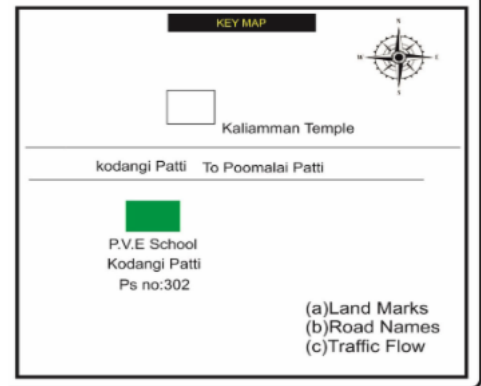

Key MAP View