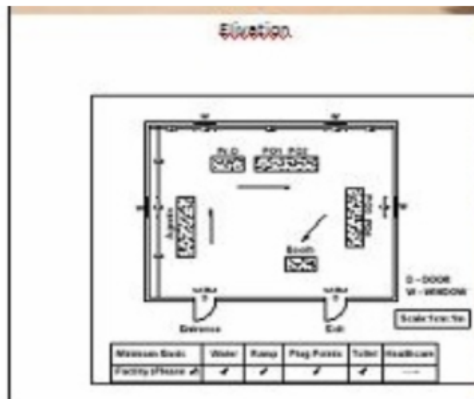

Cad View

Key MAP View