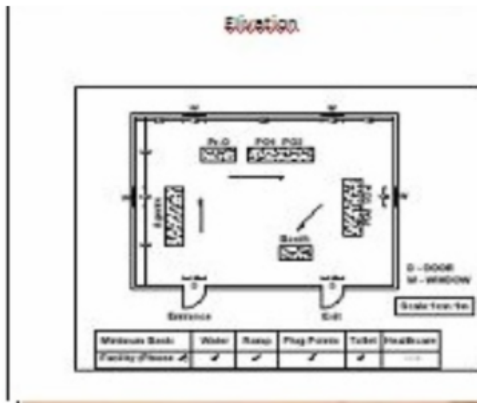

Cad View

Key MAP View