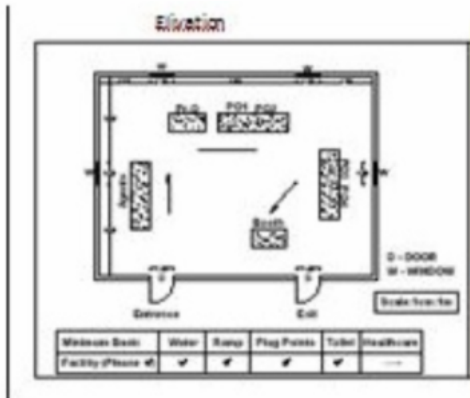

Google Map View

Polling Station Building Front View

Polling Station Front View

Cad View

Key MAP View

1 பெயர் : விஜயலெட்சுமி கணவர் பெயர்: கோபால் வீட்டு எண் : 1 வயது : 71 பாலினம் : பெண்	KHH1103068 Photo is available	2 பெயர் : ஜானகிராமன் தந்தை பெயர்: கோபால் வீட்டு எண் : 1 வயது : 51 பாலினம் : ஆண்	KHH1102920 Photo is available	3 பெயர் : ரமேஷ் தந்தை பெயர்: கோபால் வீட்டு எண் : 1 வயது : 50 பாலினம் : ஆண்	KHH1102565 Photo is available
4 பெயர் : ரவிக்குமார் தந்தை பெயர்: கோபால் வீட்டு எண் : 1 வயது : 48 பாலினம் : ஆண்	KHH1102169 Photo is available	5 பெயர் : செல்வகணேசன் தந்தை பெயர்: கோபால் வீட்டு எண் : 1 வயது : 46 பாலினம் : ஆண்	KHH1102532 Photo is available	6 பெயர் : உமாமகேஸ்வரி தந்தை பெயர்: கோபால் வீட்டு எண் : 1 வயது : 38 பாலினம் : பெண்	KHH3310109 Photo is available
7 பெயர் : ஷோபனா கணவர் பெயர்: ரவிக்குமார் வீட்டு எண் : 1-35 வயது : 34 பாலினம் : பெண்	AUO0730341 Photo is available	8 பெயர் : பட்டம்மாள் கணவர் பெயர்: தேவராஜன் வீட்டு எண் : 2 வயது : 71 பாலினம் : பெண்	AUO1374297 Photo is available	9 பெயர் : கேசவன் தந்தை பெயர்: தேவராஜன் வீட்டு எண் : 2 வயது : 59 பாலினம் : ஆண்	AUO1374305 Photo is available
10 பெயர் : சீனிவாசன் தந்தை பெயர்: தேவராஜன் வீட்டு எண் : 2 வயது : 57 பாலினம் : ஆண்	KHH1101807 Photo is available	11 பெயர் : செளமியநாராயணன் தந்தை பெயர்: தேவராஜன் வீட்டு எண் : 2 வயது : 55 பாலினம் : ஆண்	KHH1101815 Photo is available	12 பெயர் : இந்திரா கணவர் பெயர்: சீனிவாசன் வீட்டு எண் : 2 வயது : 53 பாலினம் : பெண்	KHH1901438 Photo is available
# 13 பெயர் : ஸ் ரோஹினி கணவர் பெயர்: செளமியநாராயணன் வீட்டு எண் : 2 வயது : 43 பாலினம் : பெண்	KHH1237726 Photo is available	14 பெயர் : காளியப்பன் தந்தை பெயர்: அங்குச்சாமி வீட்டு எண் : 2/43 டீ2 வயது : 69 பாலினம் : ஆண்	KHH2624419 Photo is available	15 பெயர் : ஜெகதீஸ்வரி கணவர் பெயர்: காளியப்பன் வீட்டு எண் : 2/43 டீ2 வயது : 51 பாலினம் : பெண்	KHH2627230 Photo is available
S 16 பெயர் : தனசேகரபண்டியன் தந்தை பெயர்: சுமரநிஷா வீட்டு எண் : 2-228 வயது : 43 பாலினம் : ஆண்	AUO0536904 Photo is available	S2 17 பெயர் : சுதா தந்தை பெயர்: சண்முகம் வீட்டு எண் : 2-228 வயது : 35 பாலினம் : பெண்	AUO0536862 Photo is available	18 பெயர் : நாகலெட்சுமி கணவர் பெயர்: வெங்கடேசன் வீட்டு எண் : 2-371-H வயது : 38 பாலினம் : பெண்	AUO1090760 Photo is available
19 பெயர் : பூநீராம் சீ தந்தை பெயர்: சீனிவாசன் வீட்டு எண் : 3/1 வயது : 24 பாலினம் : ஆண்	AUO1875624 Photo is available	20 பெயர் : பூநீதரன் தந்தை பெயர்: பூநீனிவாசன் வீட்டு எண் : 3/1 வயது : 22 பாலினம் : ஆண்	AUO2049229 Photo is available	21 பெயர் : ராம் பிரசாத் தந்தை பெயர்: செளமிய நாராயணன் வீட்டு எண் : 3/1 வயது : 22 பாலினம் : ஆண்	AUO2049237 Photo is available
22 பெயர் : ராஜலெட்சுமி கணவர் பெயர்: ஜீவன்ராம வீட்டு எண் : 3/2 வயது : 39 பாலினம் : பெண்	AUO0553115 Photo is available	23 பெயர் : ஹரிணி தந்தை பெயர்: கண்ணன் வீட்டு எண் : 3/2 ஸி வயது : 20 பாலினம் : பெண்	AUO2250462 Photo is available	24 பெயர் : சுகன்யா கே கணவர் பெயர்: கிஷோர் குமார் வீட்டு எண் : 3/3 வயது : 34 பாலினம் : பெண்	AUO1194778 Photo is available
25 பெயர் : கீர்த்தனா கணவர் பெயர்: சக்தி குமார் வீட்டு எண் : 3/3 வயது : 31 பாலினம் : பெண்	AUO1235969 Photo is available	26 பெயர் : நாகநாதன் தந்தை பெயர்: ரமசாமி வீட்டு எண் : 3/3 எ1 வயது : 63 பாலினம் : ஆண்	AUO1929116 Photo is available	27 பெயர் : மாணிக்கவள்ளி கணவர் பெயர்: நாகநாதன் வீட்டு எண் : 3/3 எ1 வயது : 56 பாலினம் : பெண்	AUO1929108 Photo is available
28 பெயர் : கோபி தந்தை பெயர்: நாகநாதன் வீட்டு எண் : 3/3 ஏ2 முதல் தளம் வயது : 37 பாலினம் : ஆண்	AUO2103158 Photo is available	29 பெயர் : கீர்த்தனா தந்தை பெயர்: முத்துபால் வீட்டு எண் : 3-3B வயது : 28 பாலினம் : பெண்	AUO1000504 Photo is available	30 பெயர் : யுவஸ்ரீ மு தந்தை பெயர்: முத்துப்பால் வீட்டு எண் : 3/3 எஸ் ம அக்ரஹாரம் வயது : 25 பாலினம் : பெண்	AUO1233030 Photo is available