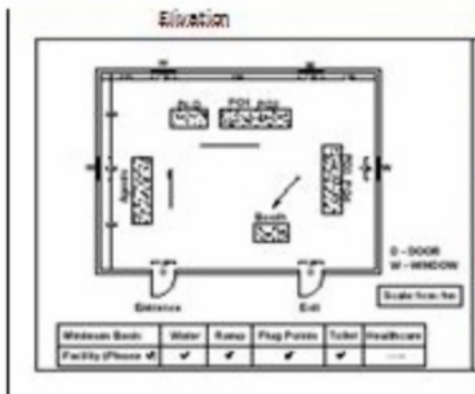

Cad View

Key MAP View