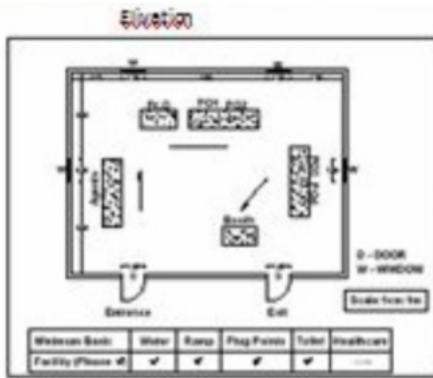

Google Map View

Polling Station Building Front View

Polling Station Front View

Cad View

Key MAP View

சட்டமன்றத் தொகுதியின் எண் மற்றும் பெயர் : 209-பரமக்குடி
பிரிவு எண் மற்றும் பெயர் 1-பரமக்குடி (ந), வசந்தபுரம் மேற்கு1வதுதெரு(வார்டு 22)