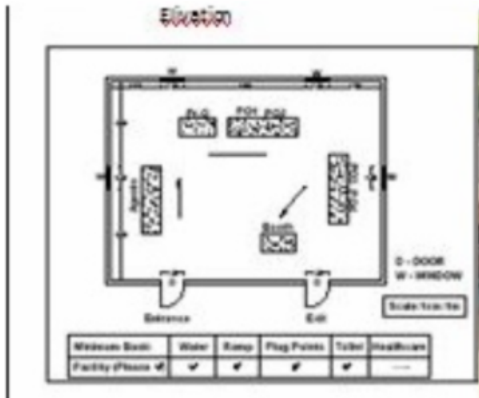

வாக்காளர் பதிவு அலுவலரின்  
கையொப்பம்

Nazri Naksha

Google Map View

Polling Station Building Front View

Polling Station Front View

Cad View

Key MAP View

சட்டமன்றத் தொகுதியின் எண் மற்றும் பெயர் : 209-பரமக்குடி பிரிவு எண் மற்றும் பெயர் 1-பரமக்குடி (ந), பகவத்சிங் ரோடு வார்டு -22