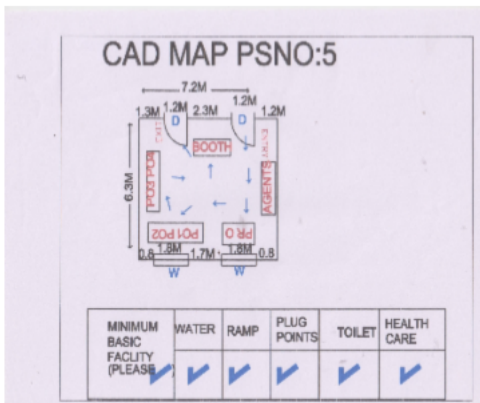

Google Map View

Polling Station Building Front View

Polling Station Front View

Cad View

Key MAP View

1 பெயர் : கண்ணப்பன் தந்தை பெயர்: மணி வீட்டு எண் : 1-49 வயது : 31 பாலினம் : ஆண் Photo is available	AUO0641761	2 பெயர் : ராதா கணவர் பெயர்: கண்ணன் வீட்டு எண் : 1-124 வயது : 43 பாலினம் : பெண் Photo is available	AUO0641662	3 பெயர் : காளீஸ்வரி தந்தை பெயர்: ரவி வீட்டு எண் : 1-128 வயது : 31 பாலினம் : பெண் Photo is available	AUO0641753
4 பெயர் : மாலதி கணவர் பெயர்: ராஜேஸ்கண்ணன் வீட்டு எண் : 1-201 வயது : 35 பாலினம் : பெண் Photo is available	AUO0641787	5 பெயர் : ஷேக் தாலூத் மீரா மைதீன் தந்தை பெயர்: மீரா மைதீந் வீட்டு எண் : 1/326 வயது : 27 பாலினம் : ஆண் Photo is available	AUO2110120	6 பெயர் : சுந்தர் தந்தை பெயர்: மகாலிங்கம் வீட்டு எண் : 2 வயது : 48 பாலினம் : ஆண் Photo is available	KHH0988477
7 பெயர் : பாக்கியவிமல்ராஜ் தந்தை பெயர்: செல்வப்பாண்டி வீட்டு எண் : 2-4 வயது : 39 பாலினம் : ஆண் Photo is available	AUO0451674	8 பெயர் : கார்த்திக் தந்தை பெயர்: வடிவேல் வீட்டு எண் : 2-6B வயது : 35 பாலினம் : ஆண் Photo is available	AUO0400390	9 பெயர் : சியாமளா கணவர் பெயர்: சிவராமச்சந்திரன் வீட்டு எண் : 2-9 வயது : 56 பாலினம் : பெண் Photo is available	AUO1292838
10 பெயர் : சோமாஸ்கந்தன் தந்தை பெயர்: சிவராமச்சந்திரன் வீட்டு எண் : 2-9 வயது : 35 பாலினம் : ஆண் Photo is available	AUO0150086	11 பெயர் : திவ்யபாரதி தந்தை பெயர்: சிவராமச்சந்திரன் வீட்டு எண் : 2-9 வயது : 33 பாலினம் : பெண் Photo is available	AUO0451617	12 பெயர் : மதுபாலா தந்தை பெயர்: வடிவேல் வீட்டு எண் : 2-12 வயது : 29 பாலினம் : பெண் Photo is available	AUO0927954
13 பெயர் : நித்தியானந்தம் தந்தை பெயர்: சங்கரன் வீட்டு எண் : 2-15 வயது : 54 பாலினம் : ஆண் Photo is available	AUO0323907	14 பெயர் : ராஜலெட்சுமி கணவர் பெயர்: நித்தியானந்தம் வீட்டு எண் : 2-15 வயது : 48 பாலினம் : பெண் Photo is available	AUO0323576	15 பெயர் : தினகரன் தந்தை பெயர்: சேதுராமன் வீட்டு எண் : 2-15-D1 வயது : 54 பாலினம் : ஆண் Photo is available	AUO1292846
16 பெயர் : சந்திராதேவி கணவர் பெயர்: தினகரன் வீட்டு எண் : 2-15-D1 வயது : 47 பாலினம் : பெண் Photo is available	KHH2202679	17 பெயர் : சுந்தரி கணவர் பெயர்: வைரமுத்து வீட்டு எண் : 2/21 வயது : 28 பாலினம் : பெண் Photo is available	AUO1107507	18 பெயர் : செல்வி கணவர் பெயர்: முருகன் வீட்டு எண் : 2-37 வயது : 48 பாலினம் : பெண் Photo is available	AUO0400416
19 பெயர் : மேனகா கணவர் பெயர்: சுந்தர் வீட்டு எண் : 2-38 வயது : 40 பாலினம் : பெண் Photo is available	AUO0323816	20 பெயர் : மாரி தாயின் பெயர்: நாச்சா வீட்டு எண் : 2-41 வயது : 46 பாலினம் : ஆண் Photo is available	AUO1179498	21 பெயர் : ஸூத்மேரி கணவர் பெயர்: சக்திவேல் வீட்டு எண் : 2-59 வயது : 41 பாலினம் : பெண் Photo is available	AUO0323600
22 பெயர் : செல்வம் தந்தை பெயர்: முந்திருளாண்டி வீட்டு எண் : 2-69 வயது : 55 பாலினம் : ஆண் Photo is available	AUO1292853	23 பெயர் : மலர்செல்வி செல்வம் கணவர் பெயர்: செல்வம் வீட்டு எண் : 2-69 வயது : 52 பாலினம் : பெண் Photo is available	AUO1292861	24 பெயர் : முத்தம்மாள் கணவர் பெயர்: கிருஷ்ணமூர்த்தி வீட்டு எண் : 2-70A வயது : 63 பாலினம் : பெண் Photo is available	AUO0323592
25 பெயர் : தமிழரசன் தந்தை பெயர்: வெற்றிவேல் வீட்டு எண் : 2-70B வயது : 38 பாலினம் : ஆண் Photo is available	AUO0323949	26 பெயர் : லட்சுமி போஸ் கணவர் பெயர்: போஸ் வீட்டு எண் : 2-95 வயது : 68 பாலினம் : பெண் Photo is available	AUO1292879	27 பெயர் : கோமதி கணவர் பெயர்: செல்லப்பன் வீட்டு எண் : 2-98 வயது : 45 பாலினம் : பெண் Photo is available	AUO0400408
28 பெயர் : கலைமதி கணவர் பெயர்: சத்தியேந்திரன் வீட்டு எண் : 2-214 வயது : 43 பாலினம் : பெண் Photo is available	AUO0002691	29 பெயர் : ஸ்ரீபிரிணி தந்தை பெயர்: உலகநாதன் வீட்டு எண் : 2-227 வயது : 34 பாலினம் : பெண் Photo is available	AUO0323733	30 பெயர் : சங்கர் தந்தை பெயர்: தங்கவேலு வீட்டு எண் : 2/450 வயது : 40 பாலினம் : ஆண் Photo is available	AUO2035822