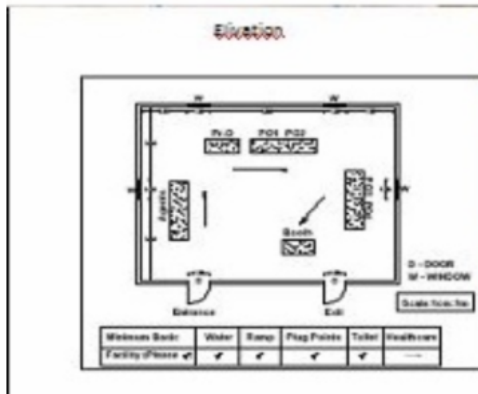

Nazri Naksha

Google Map View

Polling Station Building Front View

Polling Station Front View

Cad View

Key MAP View

சட்டமன்றத் தொகுதியின் எண் மற்றும் பெயர் : 209-பரமக்குடி
பிரிவு எண் மற்றும் பெயர் 1-பரமக்குடி (ந), சிவானந்தபுரம் 1வது தெரு (வார்டு 28)