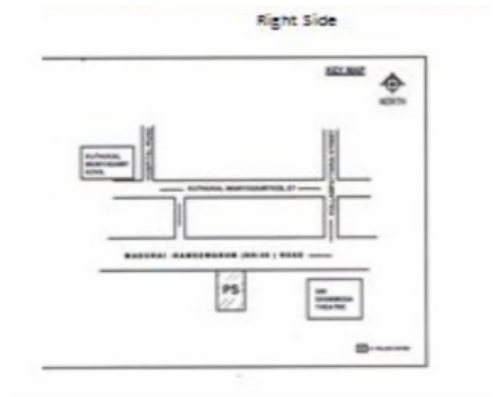

கையொப்பம்

Nazri Naksha

Google Map View

Polling Station Building Front View

Polling Station Front View

Cad View

Key MAP View

சட்டமன்றத் தொகுதியின் எண் மற்றும் பெயர் : 209-பரமக்குடி  
பிரிவு எண் மற்றும் பெயர் 1-பரமக்குடி (ந), பாரதிநகர் 4வது தெரு(வார்டு-26)