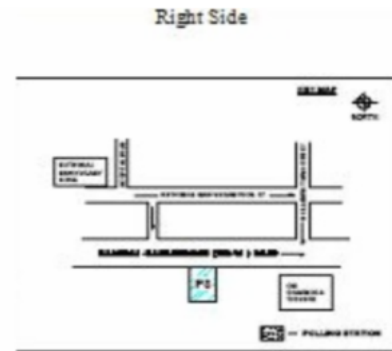

வாக்காளர் பதிவு அலுவலரின்  
கையொப்பம்

Nazri Naksha

Google Map View

Polling Station Building Front View

Polling Station Front View

Cad View

Key MAP View

சட்டமன்றத் தொகுதியின் எண் மற்றும் பெயர் : 209-பரமக்குடி  
பிரிவு எண் மற்றும் பெயர் 1-பரமக்குடி (ந), பாரதி நகர் ( 1வது தெரு வார்டு 26)