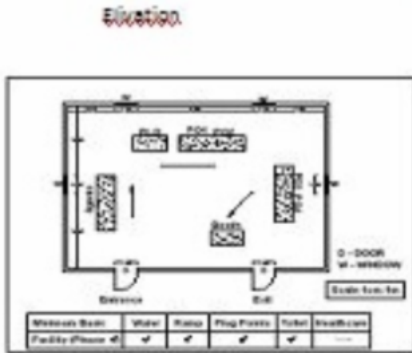

வாக்காளர் பதிவு அலுவலரின்  
கையொப்பம்

Nazri Naksha

Google Map View

Polling Station Building Front View

Polling Station Front View

Cad View

Key MAP View

1 பெயர் : செந்தில் தந்தை பெயர்: இராதா கிருஷ்ணன் வீட்டு எண் : 1 வயது : 35 பாலினம் : ஆண்	AUO0652487 Photo is available	2 பெயர் : பிரியா தந்தை பெயர்: சொக்கலிங்கம் வீட்டு எண் : 3/616 வயது : 32 பாலினம் : பெண்	AUO0734178 Photo is available	3 பெயர் : சிவராஜ் தந்தை பெயர்: வரதராஜன் வீட்டு எண் : 3 840 வயது : 23 பாலினம் : ஆண்	AUO1993443 Photo is available
4 பெயர் : கார்த்திக் தந்தை பெயர்: கண்ணன் வீட்டு எண் : 3/840 வயது : 26 பாலினம் : ஆண்	AUO1110238 Photo is available	5 பெயர் : ரேவதி கணவர் பெயர்: லெனின் வீட்டு எண் : 3/840 ஏ1 வயது : 40 பாலினம் : பெண்	AUO1878016 Photo is available	6 பெயர் : மோகன் தந்தை பெயர்: ராஜு வீட்டு எண் : 3/840-பீ வயது : 55 பாலினம் : ஆண்	AUO1196542 Photo is available
7 பெயர் : ர.செல்வராஜன் தந்தை பெயர்: பாண்டியராஜன் வீட்டு எண் : 3/842-3இ வயது : 64 பாலினம் : ஆண்	AUO1878040 Photo is available	8 பெயர் : பாண்டியராஜன் தந்தை பெயர்: செல்வராஜன் வீட்டு எண் : 3-842-3e வயது : 33 பாலினம் : ஆண்	AUO0635904 Photo is available	9 பெயர் : விஷால் குமார் தந்தை பெயர்: ரமேஷ் வீட்டு எண் : 3/842-458 வயது : 22 பாலினம் : ஆண்	AUO2049617 Photo is available
10 பெயர் : பவுல் தந்தை பெயர்: அருளானந்தம் வீட்டு எண் : 3/842 டி1 வயது : 78 பாலினம் : ஆண்	KHH1944156 Photo is available	11 பெயர் : ஜோசப்மேரி கணவர் பெயர்: பவுல் வீட்டு எண் : 3/842 டி1 வயது : 68 பாலினம் : பெண்	KHH1943950 Photo is available	12 பெயர் : வில்லியம் தந்தை பெயர்: பவுல் வீட்டு எண் : 3/842 டி1 வயது : 45 பாலினம் : ஆண்	KHH1943968 Photo is available
13 பெயர் : மணிகண்டசிவா தந்தை பெயர்: இளங்கண்ணன் வீட்டு எண் : 3/843 பாரதி நகர் மேற்கு வயது : 25 பாலினம் : ஆண்	AUO2069532 Photo is available	14 பெயர் : ரியானீர் ரஹ்மான் தந்தை பெயர்: நாசூர் கனி வீட்டு எண் : 3-843 சி4 (2) வயது : 24 பாலினம் : ஆண்	AUO2117703 Photo is available	15 பெயர் : பிரேமலதா கணவர் பெயர்: திருமலைராஜன் வீட்டு எண் : 3-843-H6 வயது : 48 பாலினம் : பெண்	AUO0830760 Photo is available
16 பெயர் : கீதாதேவி தந்தை பெயர்: வேணுகோபால் வீட்டு எண் : 3-845 வயது : 45 பாலினம் : பெண்	AUO0463117 Photo is available	17 பெயர் : பவ்யா தந்தை பெயர்: சூரி வீட்டு எண் : 3-845 வயது : 30 பாலினம் : பெண்	AUO0830737 Photo is available	18 பெயர் : ஜெகன் தந்தை பெயர்: தர்மர் வீட்டு எண் : 3/845-36 வயது : 25 பாலினம் : ஆண்	AUO1143338 Photo is available
19 பெயர் : வினோத்குமார் தந்தை பெயர்: செல்வராஜ் வீட்டு எண் : 3-845-A வயது : 30 பாலினம் : ஆண்	AUO0734202 Photo is available	20 பெயர் : முத்துகுமார் லோ தந்தை பெயர்: லோகநாதன் கோ வீட்டு எண் : 3/845 அ வயது : 20 பாலினம் : ஆண்	AUO2131167 Photo is available	21 பெயர் : சகாயராணி கணவர் பெயர்: ஜேசுதாஸ் வீட்டு எண் : 3-845-A2 வயது : 43 பாலினம் : பெண்	AUO0830810 Photo is available
22 பெயர் : ர.சுபிஷா ரமேஷ் தந்தை பெயர்: ரமேஷ் வீட்டு எண் : 3/845ஏ3 வயது : 24 பாலினம் : பெண்	AUO1878065 Photo is available	23 பெயர் : ஜீவரெத்தினம் தந்தை பெயர்: ரமேஷ் வீட்டு எண் : 3/845-A3 வயது : 30 பாலினம் : ஆண்	AUO1143304 Photo is available	24 பெயர் : பாரத் தந்தை பெயர்: பால்ராஜ் வீட்டு எண் : 3 வயது : 27 பாலினம் : ஆண்	AUO1993427 Photo is available
25 பெயர் : நாகராஜன் தந்தை பெயர்: சூப்பிரமணியன் வீட்டு எண் : 3/845 ஏ-7-1 வயது : 53 பாலினம் : ஆண்	AUO0830828 Photo is available	26 பெயர் : மிர்னானி தாயின் பெயர்: பிரமினா வீட்டு எண் : 3 845 வயது : 30 பாலினம் : பெண்	AUO1993476 Photo is available	#2 27 பெயர் : சத்தியசுந்தரி தந்தை பெயர்: கருப்பசாமி வீட்டு எண் : 3-845A24 வயது : 35 பாலினம் : பெண்	AUO0886549 Photo is available
28 பெயர் : ரேஷ்மா தந்தை பெயர்: கருப்பசாமி வீட்டு எண் : 3-845A24 வயது : 29 பாலினம் : பெண்	AUO0886531 Photo is available	29 பெயர் : சந்தியா ர தந்தை பெயர்: ரவிக்கண்ணன் வீட்டு எண் : 3/845,ஏ-26 வயது : 24 பாலினம் : பெண்	AUO1993435 Photo is available	# 30 பெயர் : அரவிந்தன் ர தந்தை பெயர்: ரவிக்கண்ணன் வீட்டு எண் : 3/845 ஏ-26, வயது : 21 பாலினம் : ஆண்	AUO2103216 Photo is available