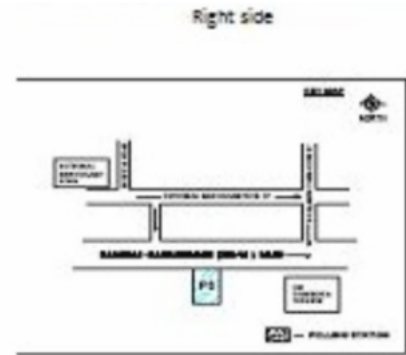

Key MAP View