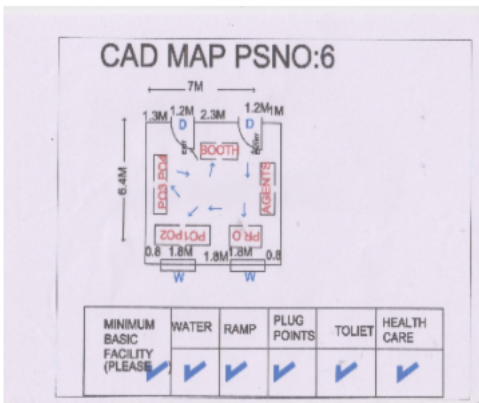

Cad View

Key MAP View