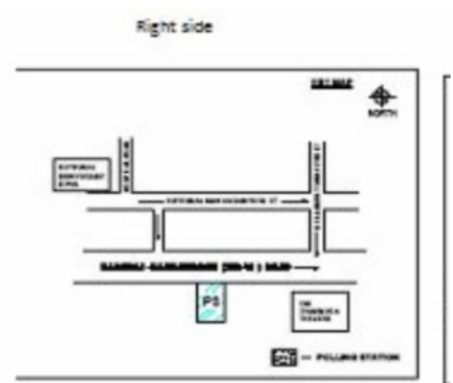

Google Map View

Polling Station Building Front View

Polling Station Front View

Cad View

Key MAP View

சட்டமன்றத் தொகுதியின் எண் மற்றும் பெயர் : 209-பரமக்குடி  
பிரிவு எண் மற்றும் பெயர் 1-பரமக்குடி (ந), முதுகுளத்தூர் ரோடு (வார்டு -27)