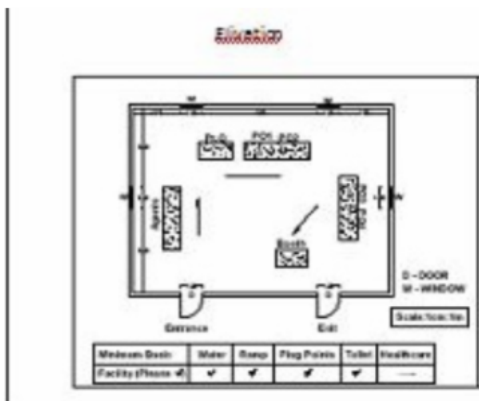

Google Map View

Polling Station Building Front View

Polling Station Front View

Cad View

Key MAP View

சட்டமன்றத் தொகுதியின் எண் மற்றும் பெயர் : 209-பரமக்குடி  
பிரிவு எண் மற்றும் பெயர் 1-பரமக்குடி (ந), முதுகுளத்தூர் ரோடு (வார்டு -27)