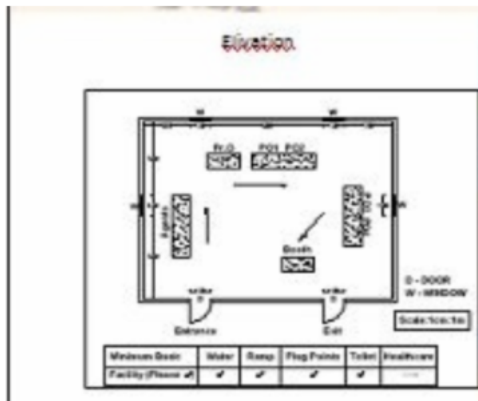

வாக்காளர் பதிவு அலுவலரின்
கையொப்பம்

Nazri Naksha

Google Map View

Polling Station Building Front View

Polling Station Front View

Cad View

Key MAP View

சட்டமன்றத் தொகுதியின் எண் மற்றும் பெயர் : 209-பரமக்குடி
பிரிவு எண் மற்றும் பெயர் 1-பரமக்குடி (ந), பாலநகர் 1வது குறுக்கு தெரு(வார்டு -27)