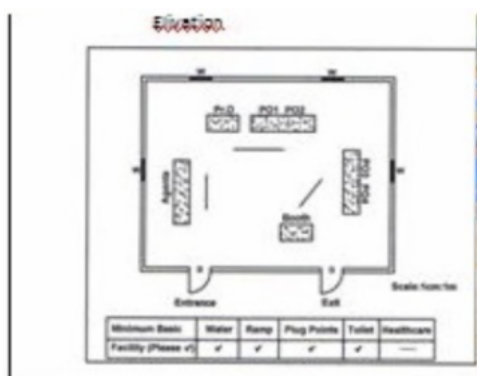

Google Map View

Polling Station Building Front View

Polling Station Front View

Cad View

Key MAP View

சட்டமன்றத் தொகுதியின் எண் மற்றும் பெயர் : 209-பரமக்குடி  
பிரிவு எண் மற்றும் பெயர் 1-பரமக்குடி (ந), அய்யாச்சாமி சந்து (வார்டு-31)