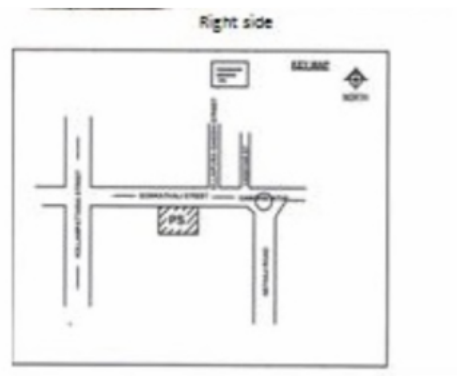

Google Map View

Polling Station Building Front View

Polling Station Front View

Cad View

Key MAP View

சட்டமன்றத் தொகுதியின் எண் மற்றும் பெயர் : 209-பரமக்குடி  
பிரிவு எண் மற்றும் பெயர் 1-பரமக்குடி (ந), அய்யாச்சாமி சந்து (வார்டு-31)