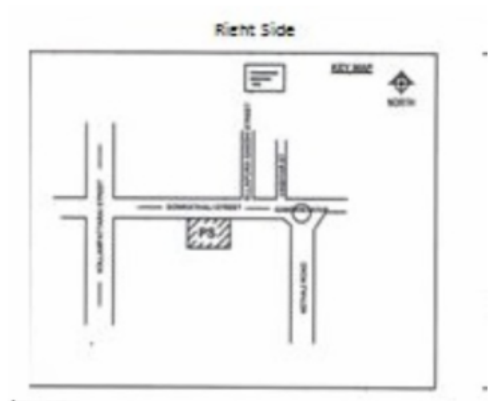

Cad View

Key MAP View