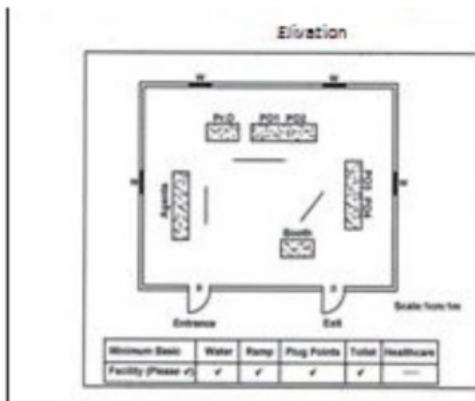

கையொப்பம்

Nazri Naksha

Google Map View

Polling Station Building Front View

Polling Station Front View

Cad View

Key MAP View

| | | | | | |
|--|------------|---|------------|---|------------|
| 1 பெயர் : மணிவாசகம் தந்தை பெயர் : கோரக்கி வீட்டு எண் : 1 வயது : 60 பாலினம் : ஆண் Photo is available | AUO1335892 | 2 பெயர் : லதா கணவர் பெயர் : மணிவாசகம் வீட்டு எண் : 1 வயது : 51 பாலினம் : பெண் Photo is available | AUO1335918 | 3 பெயர் : ஈஸ்வரி கணவர் பெயர் : கணேசன் வீட்டு எண் : 4-75A2 வயது : 58 பாலினம் : பெண் Photo is available | AUO0548206 |
| 4 பெயர் : சங்கர் தந்தை பெயர் : கணேசன் வீட்டு எண் : 4-75A2 வயது : 41 பாலினம் : ஆண் Photo is available | AUO0548230 | 5 பெயர் : கார்த்திகா தந்தை பெயர் : கணேசன் வீட்டு எண் : 4-75A2 வயது : 37 பாலினம் : பெண் Photo is available | AUO0548214 | 6 பெயர் : வனிதா கணவர் பெயர் : ஜெயபாண்டிகுமார் வீட்டு எண் : 5-83 வயது : 36 பாலினம் : பெண் Photo is available | AUO0548222 |
| 7 பெயர் : ஊமாபாண்டீஸ்வரி தந்தை பெயர் : பிச்சைமணி வீட்டு எண் : 5/103 வயது : 23 பாலினம் : பெண் Photo is available | AUO2036937 | 8 பெயர் : கோரக்கிபாண்டி தந்தை பெயர் : சண்முகம் வீட்டு எண் : 5-111 வயது : 46 பாலினம் : ஆண் Photo is available | AUO0737619 | 9 பெயர் : உமாமகேஸ்வரி கணவர் பெயர் : கோரக்கிபாண்டி வீட்டு எண் : 5-111 வயது : 42 பாலினம் : பெண் Photo is available | AUO0737627 |
| 10 பெயர் : பானுமதி கணவர் பெயர் : சண்முகம் வீட்டு எண் : 5-111-1 வயது : 67 பாலினம் : பெண் Photo is available | AUO0737528 | 11 பெயர் : கார்த்திகிபாண்டி தந்தை பெயர் : சண்முகம் வீட்டு எண் : 5-111-1 வயது : 46 பாலினம் : ஆண் Photo is available | AUO0737569 | 12 பெயர் : ராஜாத்தி கணவர் பெயர் : கார்த்திக் பாண்டி வீட்டு எண் : 5-111-1 வயது : 36 பாலினம் : பெண் Photo is available | AUO0737577 |
| 13 பெயர் : சு ராஜகோபாலன் தந்தை பெயர் : சுந்தரம் வீட்டு எண் : 5-112-A வயது : 76 பாலினம் : ஆண் Photo is available | KHH3287554 | 14 பெயர் : ராஜலெட்சுமி கணவர் பெயர் : ராஜகோபாலன் வீட்டு எண் : 5-112-A வயது : 68 பாலினம் : பெண் Photo is available | KHH1120823 | 15 பெயர் : விஜயபாபு தந்தை பெயர் : ராஜகோபாலன் வீட்டு எண் : 5-112-A வயது : 43 பாலினம் : ஆண் Photo is available | KHH3287547 |
| 16 பெயர் : சுபாஷினி கணவர் பெயர் : விஜயபாபு வீட்டு எண் : 5/112-ஏ வயது : 41 பாலினம் : பெண் Photo is available | AUO2199610 | 17 பெயர் : திவ்யா கணவர் பெயர் : ஹரிகிருஷ்ணன் வீட்டு எண் : 5-114-A வயது : 36 பாலினம் : பெண் Photo is available | AUO0737916 | 18 பெயர் : வினோத்குமார் தந்தை பெயர் : பாலா வீட்டு எண் : 5-115 வயது : 28 பாலினம் : ஆண் Photo is available | AUO1038090 |
| 19 பெயர் : தீபிகா தந்தை பெயர் : பாலா வீட்டு எண் : 5/115 வயது : 25 பாலினம் : பெண் Photo is available | AUO1219682 | 20 பெயர் : செல்வி கணவர் பெயர் : பாலா வீட்டு எண் : 5-115A வயது : 44 பாலினம் : பெண் Photo is available | AUO0548131 | 21 பெயர் : தேவி ராமமூர்த்தி தாயின் பெயர் : மதர பாலாஜி வீட்டு எண் : 5/122 வயது : 73 பாலினம் : பெண் Photo is available | AUO1220870 |
| 22 பெயர் : பாலாஜி ராமமூர்த்தி தந்தை பெயர் : ராமமூர்த்தி மாணிக்கம் வீட்டு எண் : 5/122 வயது : 48 பாலினம் : ஆண் Photo is available | AUO1220862 | 23 பெயர் : பூங்கோதை பாலாஜி கணவர் பெயர் : விஃபே பாலாஜி வீட்டு எண் : 5/122 வயது : 36 பாலினம் : பெண் Photo is available | AUO1220854 | 24 பெயர் : லோகநாதன் தந்தை பெயர் : சங்கு வீட்டு எண் : 5/122 ஏ வயது : 51 பாலினம் : ஆண் Photo is available | KHH3479862 |
| 25 பெயர் : மேகலா கணவர் பெயர் : லோகநாதன் வீட்டு எண் : 5/122 ஏ வயது : 40 பாலினம் : பெண் Photo is available | AUO0031138 | 26 பெயர் : சரஸ்வதி கணவர் பெயர் : சங்கரன் வீட்டு எண் : 5/125 வயது : 71 பாலினம் : பெண் Photo is available | KHH3463411 | 27 பெயர் : மலர்விழி கணவர் பெயர் : கோபால் வீட்டு எண் : 5/125 வயது : 39 பாலினம் : பெண் Photo is available | KHH3463510 |
| 28 பெயர் : சோமசுந்தரம் தந்தை பெயர் : சங்கரன் வீட்டு எண் : 5/125-1 வயது : 43 பாலினம் : ஆண் Photo is available | AUO0184556 | 29 பெயர் : தேவி கணவர் பெயர் : சோமசுந்தரம் வீட்டு எண் : 5/125-1 வயது : 33 பாலினம் : பெண் Photo is available | AUO0888792 | 30 பெயர் : ஹேமா கணவர் பெயர் : சரவணன் வீட்டு எண் : 5/126 வயது : 47 பாலினம் : பெண் Photo is available | WRM0032680 |