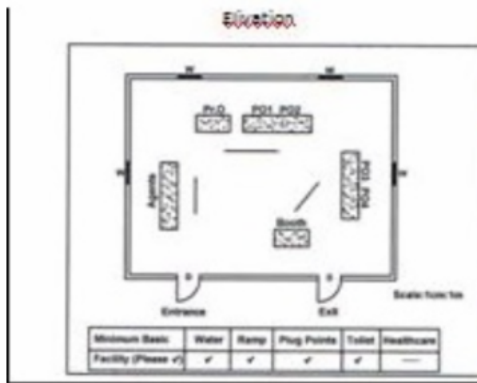

Google Map View

Polling Station Building Front View

Polling Station Front View

Cad View

Key MAP View

சட்டமன்றத் தொகுதியின் எண் மற்றும் பெயர் : 209-பரமக்குடி
பிரிவு எண் மற்றும் பெயர் 1-பரமக்குடி (ந), பகவத்சிங் ரோடு (மாதவன் தெரு (வார்டு-30)