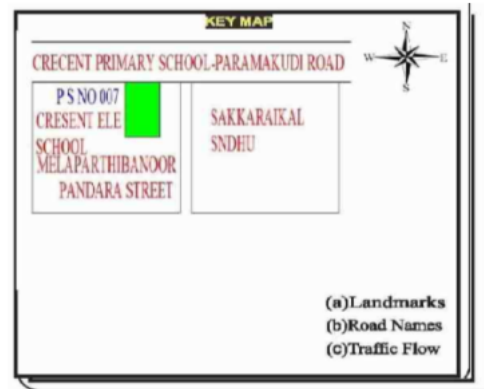

Cad View

Key MAP View