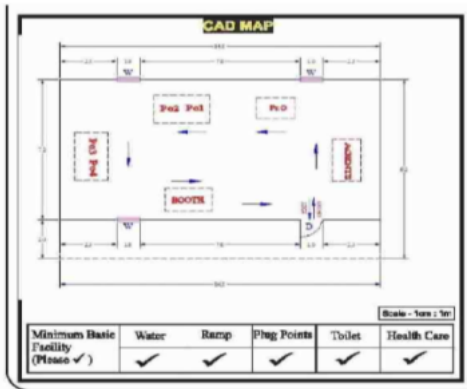

Nazri Naksha

Google Map View

Polling Station Building Front View

Polling Station Front View

Cad View

Key MAP View

1 பெயர் : முகேஷ்கண்ணன் தந்தை பெயர்: மலைக்கண்ணன் வீட்டு எண் : 1/1 வயது : 28 பாலினம் : ஆண் Photo is available	AUO2128296	2 பெயர் : அகானா தந்தை பெயர்: பழனிச்சாமி வீட்டு எண் : 1-238 வயது : 31 பாலினம் : பெண் Photo is available	AUO0996660	3 பெயர் : ரமா தந்தை பெயர்: பழனிச்சாமி வீட்டு எண் : 1-238 வயது : 29 பாலினம் : பெண் Photo is available	AUO0996678
4 பெயர் : சிக்கந்தர் நஸ்ருல் இஸ்லாம் தந்தை பெயர்: சீனி ஹாத்திம் கனி வீட்டு எண் : 1-323 வயது : 43 பாலினம் : ஆண் Photo is available	AUO1936665	5 பெயர் : காளீஸ்வரி கணவர் பெயர்: குருசாமி வீட்டு எண் : 2-143 வயது : 48 பாலினம் : பெண் Photo is available	AUO1130194	6 பெயர் : அனிதா கணவர் பெயர்: குருசாமி வீட்டு எண் : 2-143 வயது : 24 பாலினம் : பெண் Photo is available	AUO1931898
7 பெயர் : கிரிஜா தந்தை பெயர்: குருசாமி வீட்டு எண் : 2/143 வயது : 22 பாலினம் : பெண் Photo is available	AUO2073039	8 பெயர் : பாப்பா கணவர் பெயர்: ராமன் வீட்டு எண் : 2-185 வயது : 68 பாலினம் : பெண் Photo is available	AUO1245455	9 பெயர் : சித்ரா கணவர் பெயர்: சஞ்சீவகுமார் வீட்டு எண் : 2/224 வயது : 30 பாலினம் : பெண் Photo is available	AUO2109692
10 பெயர் : குருசாமி தந்தை பெயர்: ரத்தினம் வீட்டு எண் : 2-413 வயது : 48 பாலினம் : ஆண் Photo is available	AUO1130186	11 பெயர் : விஜய் தந்தை பெயர்: குருசாமி வீட்டு எண் : 2-413 வயது : 26 பாலினம் : ஆண் Photo is available	AUO1130202	12 பெயர் : கர்ணன் தந்தை பெயர்: திரிச்சீலன் வீட்டு எண் : 2-417 வயது : 68 பாலினம் : ஆண் Photo is available	AUO0452326
13 பெயர் : யாசோதை கணவர் பெயர்: கர்ணன் வீட்டு எண் : 2-417 வயது : 58 பாலினம் : பெண் Photo is available	AUO0452334	14 பெயர் : திவ்யதர்ஷினி தந்தை பெயர்: கர்ணன் வீட்டு எண் : 2-417 வயது : 27 பாலினம் : பெண் Photo is available	AUO1930510	15 பெயர் : காயத்ரி தந்தை பெயர்: கர்ணன் வீட்டு எண் : 2/417 வயது : 22 பாலினம் : பெண் Photo is available	AUO2075174
16 பெயர் : கலாவதி கணவர் பெயர்: கருணாகரன் வீட்டு எண் : 2-467 வயது : 60 பாலினம் : பெண் Photo is available	AUO0525121	# 17 பெயர் : கணேஷ்குமார் கருணாகரன் தந்தை பெயர்: கருணாகரன் வீட்டு எண் : 2-467 வயது : 32 பாலினம் : ஆண் Photo is available	AUO0525105	18 பெயர் : விக்னேஷ் தந்தை பெயர்: சேதுராமன் வீட்டு எண் : 3-6 வயது : 24 பாலினம் : ஆண் Photo is available	AUO1870484
19 பெயர் : முகமது சலீம் தாயின் பெயர்: ஜபருல்லாகான் வீட்டு எண் : 3-11 வயது : 42 பாலினம் : ஆண் Photo is available	AUO0525345	20 பெயர் : ஜாகிர்பானு கணவர் பெயர்: கனி வீட்டு எண் : 3-23 வயது : 51 பாலினம் : பெண் Photo is available	AUO0002907	21 பெயர் : சித்திராதேவி கணவர் பெயர்: கண்ணன் வீட்டு எண் : 3/27பி வயது : 51 பாலினம் : பெண் Photo is available	KHH3472123
22 பெயர் : குமரவேல் தந்தை பெயர்: கண்ணன் வீட்டு எண் : 3-27 பி வயது : 24 பாலினம் : ஆண் Photo is available	AUO1930411	23 பெயர் : முத்துக்குமார் தந்தை பெயர்: கேபால் வீட்டு எண் : 3-27C வயது : 39 பாலினம் : ஆண் Photo is available	AUO0819664	24 பெயர் : ஜவஹர் ர தந்தை பெயர்: ரவிசந்திரன் சு வீட்டு எண் : 3/27 டி வயது : 21 பாலினம் : ஆண் Photo is available	AUO2103141
25 பெயர் : செய்யதுஅலி தந்தை பெயர்: சக்கரைகனி வீட்டு எண் : 3-33 வயது : 45 பாலினம் : ஆண் Photo is available	AUO0525097	26 பெயர் : கௌஸ்மைதீன் தந்தை பெயர்: சாலிபு வீட்டு எண் : 3-34 வயது : 46 பாலினம் : ஆண் Photo is available	AUO0003392	27 பெயர் : இம்ரான்கான் தந்தை பெயர்: கௌஸ்மைதீன் வீட்டு எண் : 3-34 வயது : 29 பாலினம் : ஆண் Photo is available	AUO0877878
28 பெயர் : அரிஈஸ்வரி கணவர் பெயர்: பாகிருஷ்ணன் வீட்டு எண் : 3-39F வயது : 45 பாலினம் : பெண் Photo is available	AUO0452433	29 பெயர் : ரக்மத்நிஷா கணவர் பெயர்: இக்பால் வீட்டு எண் : 3-45 வயது : 59 பாலினம் : பெண் Photo is available	AUO0324251	30 பெயர் : சகர்பான்பீவி கணவர் பெயர்: மைதீன் வீட்டு எண் : 3-47 வயது : 83 பாலினம் : பெண் Photo is available	AUO0525378