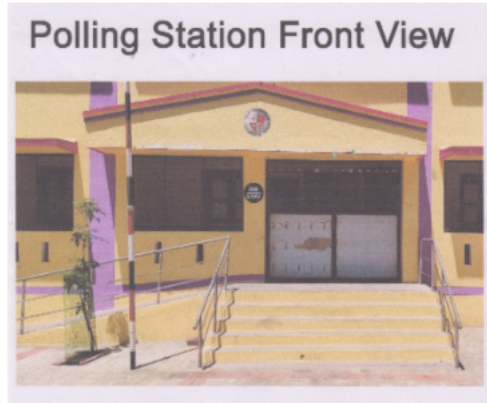

வாக்காளர் பதிவு அலுவலரின்
கையொப்பம்

Nazri Naksha

Google Map View

Polling Station Building Front View

Polling Station Front View

Cad View

Key MAP View

1 பெயர் : சாசிமத்துநாரியா தந்தை பெயர்: ரியாஸ் அஹமது வீட்டு எண் : 1/9/170 வயது : 35 பாலினம் : பெண்	AUO1145309 Photo is available	2 பெயர் : ரம்ஜான் பீவி கணவர் பெயர்: தாஹிர் உசேன் வீட்டு எண் : 1/9/171 வயது : 28 பாலினம் : பெண்	AUO1145291 Photo is available	3 பெயர் : முத்துராமலிங்கம் தந்தை பெயர்: மாடசாமி வீட்டு எண் : 3 வயது : 76 பாலினம் : ஆண்	KHH1139963 Photo is available
4 பெயர் : அன்னலெட்சுமி கணவர் பெயர்: முத்துராமலிங்கம் வீட்டு எண் : 3 வயது : 71 பாலினம் : பெண்	KHH1968650 Photo is available	5 பெயர் : தெட்சினாமூர்த்தி தந்தை பெயர்: முத்துராமலிங்கம் வீட்டு எண் : 3 வயது : 56 பாலினம் : ஆண்	AUO1373265 Photo is available	6 பெயர் : புவனேஸ்வரி தந்தை பெயர்: முத்துராமலிங்கம் வீட்டு எண் : 3 வயது : 50 பாலினம் : பெண்	KHH1140904 Photo is available
7 பெயர் : பாக்கியம் கணவர் பெயர்: சண்முகம் வீட்டு எண் : 3-9-239 வயது : 62 பாலினம் : பெண்	AUO0042630 Photo is available	8 பெயர் : சண்முகம் தந்தை பெயர்: முத்துராமலிங்கம் வீட்டு எண் : 3-9-239 வயது : 46 பாலினம் : ஆண்	AUO0550319 Photo is available	9 பெயர் : காவியா தந்தை பெயர்: சண்முகம் வீட்டு எண் : 3-9-239 வயது : 36 பாலினம் : பெண்	AUO0550293 Photo is available
10 பெயர் : அப்துல்சலாம் தந்தை பெயர்: முகமதுகாசீம் வீட்டு எண் : 3-845A26 வயது : 69 பாலினம் : ஆண்	AUO0268805 Photo is available	11 பெயர் : சர்புனிசா கணவர் பெயர்: அப்துல்சலாம் வீட்டு எண் : 3-845A26 வயது : 64 பாலினம் : பெண்	AUO0268763 Photo is available	12 பெயர் : ம காளீஸ்வரி கணவர் பெயர்: மணி வீட்டு எண் : 4/12/407 வயது : 28 பாலினம் : பெண்	AUO1929645 Photo is available
13 பெயர் : அப்ரிடிசுல்தான் தந்தை பெயர்: இப்ராஹிம் கனி வீட்டு எண் : 4/112 வயது : 23 பாலினம் : ஆண்	AUO2069250 Photo is available	14 பெயர் : நாகேஸ்வரி கணவர் பெயர்: கார்த்திக் வீட்டு எண் : 4/139 வயது : 33 பாலினம் : பெண்	AUO2065688 Photo is available	15 பெயர் : மகேஷ்குமார் தந்தை பெயர்: நடராஜன் வீட்டு எண் : 7/216ஏ வயது : 53 பாலினம் : ஆண்	KHH1139179 Photo is available
16 பெயர் : கீர்த்தனா தந்தை பெயர்: ராஜா வீட்டு எண் : 7/325 ஏ வயது : 23 பாலினம் : பெண்	AUO1979434 Photo is available	17 பெயர் : ராஜலெட்சுமி கணவர் பெயர்: ஆறுமுகம் வீட்டு எண் : 8 வயது : 69 பாலினம் : பெண்	KHH3462629 Photo is available	18 பெயர் : குருநாதன் தந்தை பெயர்: ஆறுமுகம் வீட்டு எண் : 8 வயது : 45 பாலினம் : ஆண்	KHH3462645 Photo is available
19 பெயர் : பாரதி தந்தை பெயர்: ஆறுமுகம் வீட்டு எண் : 8 வயது : 44 பாலினம் : ஆண்	KHH3462637 Photo is available	20 பெயர் : நாகேஸ்வரி தந்தை பெயர்: கண்ணன் வீட்டு எண் : 8/16/பி4 வயது : 21 பாலினம் : பெண்	AUO2160620 Photo is available	21 பெயர் : ஹேமலதா கணவர் பெயர்: நாகராஜன் வீட்டு எண் : 8/71 டி2 வயது : 49 பாலினம் : பெண்	AUO1931666 Photo is available
22 பெயர் : பிரகாஷ் தந்தை பெயர்: ரெத்தினம் வீட்டு எண் : 8-113 வயது : 40 பாலினம் : ஆண்	AUO0268714 Photo is available	23 பெயர் : ஹேமா கணவர் பெயர்: பிரகாஷ் வீட்டு எண் : 8/113 வயது : 30 பாலினம் : பெண்	AUO1979392 Photo is available	24 பெயர் : சண்முகப்பிரியன் தாயின் பெயர்: கீதா வீட்டு எண் : 8/120 ஏ3 வயது : 24 பாலினம் : ஆண்	AUO1880681 Photo is available
25 பெயர் : முனியசாமி தந்தை பெயர்: ஆறுமுகத்தேவர் வீட்டு எண் : 8-140 வயது : 56 பாலினம் : ஆண்	AUO1373273 Photo is available	26 பெயர் : கீர்த்திகா கணவர் பெயர்: முனியசாமி வீட்டு எண் : 8-140 வயது : 49 பாலினம் : பெண்	KHH3317690 Photo is available	27 பெயர் : மஞ்சளா கணவர் பெயர்: ராமதாஸ் வீட்டு எண் : 8-140 வயது : 48 பாலினம் : பெண்	AUO0268581 Photo is available
28 பெயர் : மணிகண்டன் ம தந்தை பெயர்: கிருஷ்ணன் வீட்டு எண் : 8-140 வயது : 44 பாலினம் : ஆண்	AUO0042788 Photo is available	29 பெயர் : வைஷ்ணவி கணவர் பெயர்: மணிகண்டன் வீட்டு எண் : 8/140 வயது : 35 பாலினம் : பெண்	AUO1880715 Photo is available	30 பெயர் : ராகுல் அக்ஷய் தந்தை பெயர்: முனியசாமி வீட்டு எண் : 8/140 ஏ வயது : 21 பாலினம் : ஆண்	AUO2078962 Photo is available