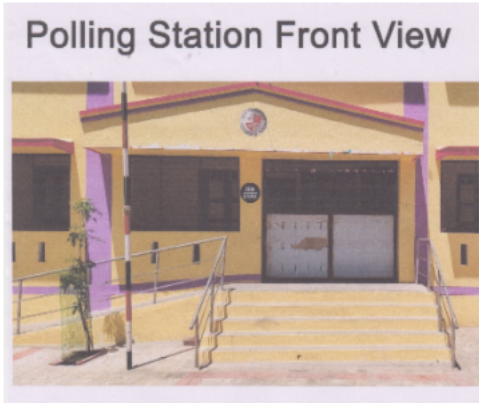

வாக்காளர் பதிவு அலுவலரின்
கையொப்பம்

Nazri Naksha

Google Map View

Polling Station Building Front View

Polling Station Front View

Cad View

Key MAP View

1 பெயர் : சாசிமத்துநாரியா தந்தை பெயர்: ரியாஸ் அஹமது வீட்டு எண் : 1/9/170 வயது : 35 பாலினம் : பெண்	AUO1145309 Photo is available	2 பெயர் : ரம்ஜான் பீவி கணவர் பெயர்: தாஹிர் உசேன் வீட்டு எண் : 1/9/171 வயது : 28 பாலினம் : பெண்	AUO1145291 Photo is available	3 பெயர் : முத்துராமலிங்கம் தந்தை பெயர்: மாடசாமி வீட்டு எண் : 3 வயது : 76 பாலினம் : ஆண்	KHH1139963 Photo is available
4 பெயர் : அன்னலெட்சுமி கணவர் பெயர்: முத்துராமலிங்கம் வீட்டு எண் : 3 வயது : 71 பாலினம் : பெண்	KHH1968650 Photo is available	5 பெயர் : தெட்சினாமூர்த்தி தந்தை பெயர்: முத்துராமலிங்கம் வீட்டு எண் : 3 வயது : 56 பாலினம் : ஆண்	AUO1373265 Photo is available	6 பெயர் : புவனேஸ்வரி தந்தை பெயர்: முத்துராமலிங்கம் வீட்டு எண் : 3 வயது : 50 பாலினம் : பெண்	KHH1140904 Photo is available
7 பெயர் : பாக்கியம் கணவர் பெயர்: சண்முகம் வீட்டு எண் : 3-9-239 வயது : 62 பாலினம் : பெண்	AUO0042630 Photo is available	8 பெயர் : சண்முகம் தந்தை பெயர்: முத்துராமலிங்கம் வீட்டு எண் : 3-9-239 வயது : 46 பாலினம் : ஆண்	AUO0550319 Photo is available	9 பெயர் : காவியா தந்தை பெயர்: சண்முகம் வீட்டு எண் : 3-9-239 வயது : 36 பாலினம் : பெண்	AUO0550293 Photo is available
10 பெயர் : அப்துல்சலாம் தந்தை பெயர்: முகமதுகாசீம் வீட்டு எண் : 3-845A26 வயது : 69 பாலினம் : ஆண்	AUO0268805 Photo is available	11 பெயர் : சர்புனிசா கணவர் பெயர்: அப்துல்சலாம் வீட்டு எண் : 3-845A26 வயது : 64 பாலினம் : பெண்	AUO0268763 Photo is available	12 பெயர் : ம காளீஸ்வரி கணவர் பெயர்: மணி வீட்டு எண் : 4/12/407 வயது : 28 பாலினம் : பெண்	AUO1929645 Photo is available
13 பெயர் : அப்ரிடிசுல்தான் தந்தை பெயர்: இப்ராஹிம் கனி வீட்டு எண் : 4/112 வயது : 23 பாலினம் : ஆண்	AUO2069250 Photo is available	14 பெயர் : நாகேஸ்வரி கணவர் பெயர்: கார்த்திக் வீட்டு எண் : 4/139 வயது : 33 பாலினம் : பெண்	AUO2065688 Photo is available	15 பெயர் : மகேஷ்குமார் தந்தை பெயர்: நடராஜன் வீட்டு எண் : 7/216ஏ வயது : 53 பாலினம் : ஆண்	KHH1139179 Photo is available
16 பெயர் : கீர்த்தனா தந்தை பெயர்: ராஜா வீட்டு எண் : 7/325 ஏ வயது : 23 பாலினம் : பெண்	AUO1979434 Photo is available	17 பெயர் : ராஜலெட்சுமி கணவர் பெயர்: ஆறுமுகம் வீட்டு எண் : 8 வயது : 69 பாலினம் : பெண்	KHH3462629 Photo is available	18 பெயர் : குருநாதன் தந்தை பெயர்: ஆறுமுகம் வீட்டு எண் : 8 வயது : 45 பாலினம் : ஆண்	KHH3462645 Photo is available
19 பெயர் : பாரதி தந்தை பெயர்: ஆறுமுகம் வீட்டு எண் : 8 வயது : 44 பாலினம் : ஆண்	KHH3462637 Photo is available	20 பெயர் : நாகேஸ்வரி தந்தை பெயர்: கண்ணன் வீட்டு எண் : 8/16/பி4 வயது : 21 பாலினம் : பெண்	AUO2160620 Photo is available	21 பெயர் : ஹேமலதா கணவர் பெயர்: நாகராஜன் வீட்டு எண் : 8/71 டி2 வயது : 49 பாலினம் : பெண்	AUO1931666 Photo is available
22 பெயர் : பிரகாஷ் தந்தை பெயர்: ரெத்தினம் வீட்டு எண் : 8-113 வயது : 40 பாலினம் : ஆண்	AUO0268714 Photo is available	23 பெயர் : ஹேமா கணவர் பெயர்: பிரகாஷ் வீட்டு எண் : 8/113 வயது : 30 பாலினம் : பெண்	AUO1979392 Photo is available	24 பெயர் : சண்முகப்பிரியன் தாயின் பெயர்: கீதா வீட்டு எண் : 8/120 ஏ3 வயது : 24 பாலினம் : ஆண்	AUO1880681 Photo is available
25 பெயர் : முனியசாமி தந்தை பெயர்: ஆறுமுகத்தேவர் வீட்டு எண் : 8-140 வயது : 56 பாலினம் : ஆண்	AUO1373273 Photo is available	26 பெயர் : கீர்த்திகா கணவர் பெயர்: முனியசாமி வீட்டு எண் : 8-140 வயது : 49 பாலினம் : பெண்	KHH3317690 Photo is available	27 பெயர் : மஞ்சளா கணவர் பெயர்: ராமதாஸ் வீட்டு எண் : 8-140 வயது : 48 பாலினம் : பெண்	AUO0268581 Photo is available
28 பெயர் : மணிகண்டன் ம தந்தை பெயர்: கிருஷ்ணன் வீட்டு எண் : 8-140 வயது : 44 பாலினம் : ஆண்	AUO0042788 Photo is available	29 பெயர் : வைஷ்ணவி கணவர் பெயர்: மணிகண்டன் வீட்டு எண் : 8/140 வயது : 35 பாலினம் : பெண்	AUO1880715 Photo is available	30 பெயர் : ராகுல் அக்ஷய் தந்தை பெயர்: முனியசாமி வீட்டு எண் : 8/140 ஏ வயது : 21 பாலினம் : ஆண்	AUO2078962 Photo is available