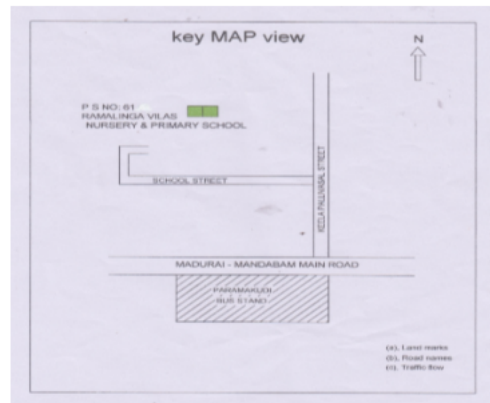

Key MAP View