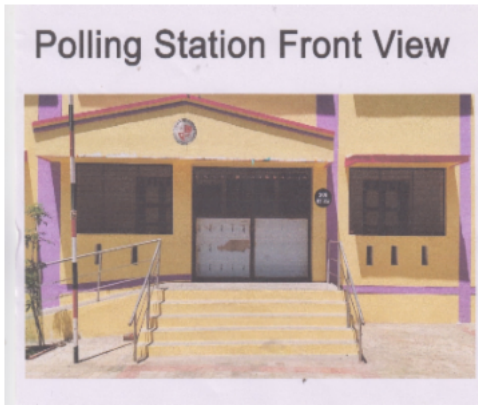

வாக்காளர் பதிவு அலுவலரின்
கையொப்பம்

Nazri Naksha

Google Map View

Polling Station Building Front View

Polling Station Front View

Cad View

Key MAP View

<p>1</p> <p>பெயர் : செளந்தர்யா தந்தை பெயர்: ரவிச்சந்திரன் வீட்டு எண் : 4/108ஏ வயது : 28 பாலினம் : பெண்</p> <p>ZBK1464452</p> <p>Photo is available</p>	<p>2</p> <p>பெயர் : விஜயமுத்துகுமார் தந்தை பெயர்: தெட்சிணாமூர்த்தி வீட்டு எண் : 4/150 வயது : 20 பாலினம் : ஆண்</p> <p>AUO2141810</p> <p>Photo is available</p>	<p>3</p> <p>பெயர் : சாந்தி கணவர் பெயர்: வெங்கடேசன் வீட்டு எண் : 4/261 வயது : 44 பாலினம் : பெண்</p> <p>KHH3459377</p> <p>Photo is available</p>
<p>4</p> <p>பெயர் : ராஜேஸ்வரி கணவர் பெயர்: லோகநாதன் வீட்டு எண் : 5 வயது : 51 பாலினம் : பெண்</p> <p>AUO1379346</p> <p>Photo is available</p>	<p>5</p> <p>பெயர் : கவிதா கணவர் பெயர்: சண்முகம் வீட்டு எண் : 5 வயது : 49 பாலினம் : பெண்</p> <p>KHH3317278</p> <p>Photo is available</p>	<p>6</p> <p>பெயர் : ராஜபாண்டி தந்தை பெயர்: ஜெயராமன் வீட்டு எண் : 6/190 வயது : 43 பாலினம் : ஆண்</p> <p>KHH1967942</p> <p>Photo is available</p>
<p>7</p> <p>பெயர் : ரேவதி தாயின் பெயர்: சத்தியேந்திரன் வீட்டு எண் : 6-225A வயது : 31 பாலினம் : பெண்</p> <p>AUO0739797</p> <p>Photo is available</p>	<p>8</p> <p>பெயர் : ஹேமப்பிரியா தந்தை பெயர்: லோகநாதன் வீட்டு எண் : 7/192A வயது : 23 பாலினம் : பெண்</p> <p>AUO2022663</p> <p>Photo is available</p>	<p>9</p> <p>பெயர் : ராஜா தந்தை பெயர்: ரெத்தினம் வீட்டு எண் : 7-325A1 வயது : 55 பாலினம் : ஆண்</p> <p>AUO1379361</p> <p>Photo is available</p>
<p>10</p> <p>பெயர் : மேரி ராணி கணவர் பெயர்: ராஜா வீட்டு எண் : 7-325-A1 வயது : 48 பாலினம் : பெண்</p> <p>KHH1140755</p> <p>Photo is available</p>	<p>11</p> <p>பெயர் : ஜீவமணி தந்தை பெயர்: லெனின் குமார் வீட்டு எண் : 7/338B வயது : 25 பாலினம் : ஆண்</p> <p>AUO1198217</p> <p>Photo is available</p>	<p>12</p> <p>பெயர் : லெனின் குமார் தந்தை பெயர்: பாண்டியன் வீட்டு எண் : கண்ணகி வயது : 60 பாலினம் : ஆண்</p> <p>AUO0031807</p> <p>Photo is available</p>
<p>13</p> <p>பெயர் : சாரதா கணவர் பெயர்: லெனின்குமார் வீட்டு எண் : 7/338-பி வயது : 49 பாலினம் : பெண்</p> <p>AUO1218858</p> <p>Photo is available</p>	<p>14</p> <p>பெயர் : முத்துஹர்சினி தந்தை பெயர்: லெனின்குமார் வீட்டு எண் : 7/338-பி வயது : 22 பாலினம் : பெண்</p> <p>AUO2050045</p> <p>Photo is available</p>	<p>15</p> <p>பெயர் : மலர் பிரியா தாயின் பெயர்: தமிழ் செல்வி வீட்டு எண் : 8/14உ வயது : 23 பாலினம் : பெண்</p> <p>AUO1979764</p> <p>Photo is available</p>
<p>16</p> <p>பெயர் : விஜயலெட்சுமி கணவர் பெயர்: ஜெய ராமன் வீட்டு எண் : 8/144 வயது : 50 பாலினம் : பெண்</p> <p>AUO1979848</p> <p>Photo is available</p>	<p>17</p> <p>பெயர் : மோனிஷா கணவர் பெயர்: சதீஷ் குமார் வீட்டு எண் : 8/146ஏ வயது : 29 பாலினம் : பெண்</p> <p>AUO1979830</p> <p>Photo is available</p>	<p>18</p> <p>பெயர் : கற்பகவல்லி கணவர் பெயர்: பிரவின் குமார் வீட்டு எண் : 8/146ஏ வயது : 27 பாலினம் : பெண்</p> <p>AUO1979822</p> <p>Photo is available</p>
<p>19</p> <p>பெயர் : அகிலா கணவர் பெயர்: பிரபு வீட்டு எண் : 8/146ஏ வயது : 26 பாலினம் : பெண்</p> <p>AUO1979814</p> <p>Photo is available</p>	<p>20</p> <p>பெயர் : ஜெயலெட்சுமி கணவர் பெயர்: முருகேசன் வீட்டு எண் : 8/146பி வயது : 43 பாலினம் : பெண்</p> <p>AUO1979855</p> <p>Photo is available</p>	<p>21</p> <p>பெயர் : காயத்ரி தந்தை பெயர்: செந்தில் குமார் வீட்டு எண் : 8/150 வயது : 23 பாலினம் : பெண்</p> <p>AUO1979780</p> <p>Photo is available</p>
<p>22</p> <p>பெயர் : பிரியா கணவர் பெயர்: கணேசன் வீட்டு எண் : 8-154 வயது : 37 பாலினம் : பெண்</p> <p>AUO0922906</p> <p>Photo is available</p>	<p>23</p> <p>பெயர் : வர்ஷினி தந்தை பெயர்: காட்டுராஜா வீட்டு எண் : 8/155 வயது : 23 பாலினம் : பெண்</p> <p>AUO1979756</p> <p>Photo is available</p>	<p>24</p> <p>பெயர் : போசுமாளர் கணவர் பெயர்: முத்தரசு வீட்டு எண் : 8/156 வயது : 33 பாலினம் : பெண்</p> <p>AUO1198183</p> <p>Photo is available</p>
<p>25</p> <p>பெயர் : செளமியா கணவர் பெயர்: கந்லந வீட்டு எண் : 8/159 வயது : 31 பாலினம் : பெண்</p> <p>AUO1979707</p> <p>Photo is available</p>	<p>26</p> <p>பெயர் : முத்துகுமார் வே இதரர் பெயர்: வினோதினி மு வீட்டு எண் : 8/167 சி வயது : 31 பாலினம் : ஆண்</p> <p>AUO2227155</p> <p>Photo is available</p>	<p>27</p> <p>பெயர் : பொன்மணிச்செல்வி தந்தை பெயர்: செல்வம் வீட்டு எண் : 8/167 எம் வயது : 19 பாலினம் : பெண்</p> <p>AUO2252047</p> <p>Photo is available</p>
<p>28</p> <p>பெயர் : நாகராஜன் தந்தை பெயர்: பிச்சை வீட்டு எண் : 8-170A வயது : 50 பாலினம் : ஆண்</p> <p>AUO0467027</p> <p>Photo is available</p>	<p>29</p> <p>பெயர் : அமுதா கணவர் பெயர்: நாகராஜன் வீட்டு எண் : 8-170A வயது : 44 பாலினம் : பெண்</p> <p>AUO0467019</p> <p>Photo is available</p>	<p>30</p> <p>பெயர் : கவிதா தாயின் பெயர்: அமுதா வீட்டு எண் : 8/170 ஏ வயது : 28 பாலினம் : பெண்</p> <p>AUO1880764</p> <p>Photo is available</p>