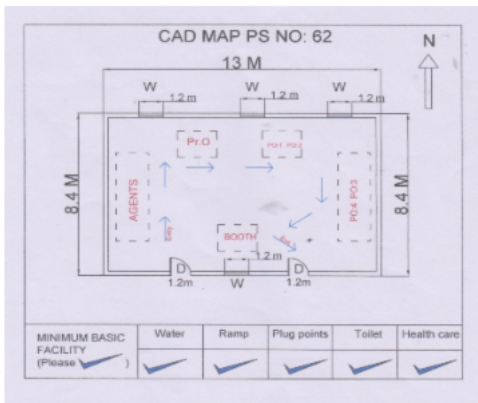

வாக்காளர் பதிவு அலுவலரின்
கையொப்பம்

Nazri Naksha

Google Map View

Polling Station Building Front View

Polling Station Front View

Cad View

Key MAP View

<p>1</p> <p>பெயர் : செளந்தர்யா தந்தை பெயர்: ரவிச்சந்திரன் வீட்டு எண் : 4/108ஏ வயது : 28 பாலினம் : பெண்</p> <p>ZBK1464452</p> <p>Photo is available</p>	<p>2</p> <p>பெயர் : விஜயமுத்துகுமார் தந்தை பெயர்: தெட்சிணாமூர்த்தி வீட்டு எண் : 4/150 வயது : 20 பாலினம் : ஆண்</p> <p>AUO2141810</p> <p>Photo is available</p>	<p>3</p> <p>பெயர் : சாந்தி கணவர் பெயர்: வெங்கடேசன் வீட்டு எண் : 4/261 வயது : 44 பாலினம் : பெண்</p> <p>KHH3459377</p> <p>Photo is available</p>
<p>4</p> <p>பெயர் : ராஜேஸ்வரி கணவர் பெயர்: லோகநாதன் வீட்டு எண் : 5 வயது : 51 பாலினம் : பெண்</p> <p>AUO1379346</p> <p>Photo is available</p>	<p>5</p> <p>பெயர் : கவிதா கணவர் பெயர்: சண்முகம் வீட்டு எண் : 5 வயது : 49 பாலினம் : பெண்</p> <p>KHH3317278</p> <p>Photo is available</p>	<p>6</p> <p>பெயர் : ராஜபாண்டி தந்தை பெயர்: ஜெயராமன் வீட்டு எண் : 6/190 வயது : 43 பாலினம் : ஆண்</p> <p>KHH1967942</p> <p>Photo is available</p>
<p>7</p> <p>பெயர் : ரேவதி தாயின் பெயர்: சத்தியேந்திரன் வீட்டு எண் : 6-225A வயது : 31 பாலினம் : பெண்</p> <p>AUO0739797</p> <p>Photo is available</p>	<p>8</p> <p>பெயர் : ஹேமப்பிரியா தந்தை பெயர்: லோகநாதன் வீட்டு எண் : 7/192A வயது : 23 பாலினம் : பெண்</p> <p>AUO2022663</p> <p>Photo is available</p>	<p>9</p> <p>பெயர் : ராஜா தந்தை பெயர்: ரெத்தினம் வீட்டு எண் : 7-325A1 வயது : 55 பாலினம் : ஆண்</p> <p>AUO1379361</p> <p>Photo is available</p>
<p>10</p> <p>பெயர் : மேரி ராணி கணவர் பெயர்: ராஜா வீட்டு எண் : 7-325-A1 வயது : 48 பாலினம் : பெண்</p> <p>KHH1140755</p> <p>Photo is available</p>	<p>11</p> <p>பெயர் : ஜீவமணி தந்தை பெயர்: லெனின் குமார் வீட்டு எண் : 7/338B வயது : 25 பாலினம் : ஆண்</p> <p>AUO1198217</p> <p>Photo is available</p>	<p>12</p> <p>பெயர் : லெனின் குமார் தந்தை பெயர்: பாண்டியன் வீட்டு எண் : கண்ணகி வயது : 60 பாலினம் : ஆண்</p> <p>AUO0031807</p> <p>Photo is available</p>
<p>13</p> <p>பெயர் : சாரதா கணவர் பெயர்: லெனின்குமார் வீட்டு எண் : 7/338-பி வயது : 49 பாலினம் : பெண்</p> <p>AUO1218858</p> <p>Photo is available</p>	<p>14</p> <p>பெயர் : முத்துஹர்சினி தந்தை பெயர்: லெனின்குமார் வீட்டு எண் : 7/338-பி வயது : 22 பாலினம் : பெண்</p> <p>AUO2050045</p> <p>Photo is available</p>	<p>15</p> <p>பெயர் : மலர் பிரியா தாயின் பெயர்: தமிழ் செல்வி வீட்டு எண் : 8/14உ வயது : 23 பாலினம் : பெண்</p> <p>AUO1979764</p> <p>Photo is available</p>
<p>16</p> <p>பெயர் : விஜயலெட்சுமி கணவர் பெயர்: ஜெய ராமன் வீட்டு எண் : 8/144 வயது : 50 பாலினம் : பெண்</p> <p>AUO1979848</p> <p>Photo is available</p>	<p>17</p> <p>பெயர் : மோனிஷா கணவர் பெயர்: சதீஷ் குமார் வீட்டு எண் : 8/146ஏ வயது : 29 பாலினம் : பெண்</p> <p>AUO1979830</p> <p>Photo is available</p>	<p>18</p> <p>பெயர் : கற்பகவல்லி கணவர் பெயர்: பிரவின் குமார் வீட்டு எண் : 8/146ஏ வயது : 27 பாலினம் : பெண்</p> <p>AUO1979822</p> <p>Photo is available</p>
<p>19</p> <p>பெயர் : அகிலா கணவர் பெயர்: பிரபு வீட்டு எண் : 8/146ஏ வயது : 26 பாலினம் : பெண்</p> <p>AUO1979814</p> <p>Photo is available</p>	<p>20</p> <p>பெயர் : ஜெயலெட்சுமி கணவர் பெயர்: முருகேசன் வீட்டு எண் : 8/146பி வயது : 43 பாலினம் : பெண்</p> <p>AUO1979855</p> <p>Photo is available</p>	<p>21</p> <p>பெயர் : காயத்ரி தந்தை பெயர்: செந்தில் குமார் வீட்டு எண் : 8/150 வயது : 23 பாலினம் : பெண்</p> <p>AUO1979780</p> <p>Photo is available</p>
<p>22</p> <p>பெயர் : பிரியா கணவர் பெயர்: கணேசன் வீட்டு எண் : 8-154 வயது : 37 பாலினம் : பெண்</p> <p>AUO0922906</p> <p>Photo is available</p>	<p>23</p> <p>பெயர் : வர்ஷினி தந்தை பெயர்: காட்டுராஜா வீட்டு எண் : 8/155 வயது : 23 பாலினம் : பெண்</p> <p>AUO1979756</p> <p>Photo is available</p>	<p>24</p> <p>பெயர் : போசுமாளர் கணவர் பெயர்: முத்தரசு வீட்டு எண் : 8/156 வயது : 33 பாலினம் : பெண்</p> <p>AUO1198183</p> <p>Photo is available</p>
<p>25</p> <p>பெயர் : செளமியா கணவர் பெயர்: கந்லந வீட்டு எண் : 8/159 வயது : 31 பாலினம் : பெண்</p> <p>AUO1979707</p> <p>Photo is available</p>	<p>26</p> <p>பெயர் : முத்துகுமார் வே இதரர் பெயர்: வினோதினி மு வீட்டு எண் : 8/167 சி வயது : 31 பாலினம் : ஆண்</p> <p>AUO2227155</p> <p>Photo is available</p>	<p>27</p> <p>பெயர் : பொன்மணிச்செல்வி தந்தை பெயர்: செல்வம் வீட்டு எண் : 8/167 எம் வயது : 19 பாலினம் : பெண்</p> <p>AUO2252047</p> <p>Photo is available</p>
<p>28</p> <p>பெயர் : நாகராஜன் தந்தை பெயர்: பிச்சை வீட்டு எண் : 8-170A வயது : 50 பாலினம் : ஆண்</p> <p>AUO0467027</p> <p>Photo is available</p>	<p>29</p> <p>பெயர் : அமுதா கணவர் பெயர்: நாகராஜன் வீட்டு எண் : 8-170A வயது : 44 பாலினம் : பெண்</p> <p>AUO0467019</p> <p>Photo is available</p>	<p>30</p> <p>பெயர் : கவிதா தாயின் பெயர்: அமுதா வீட்டு எண் : 8/170 ஏ வயது : 28 பாலினம் : பெண்</p> <p>AUO1880764</p> <p>Photo is available</p>