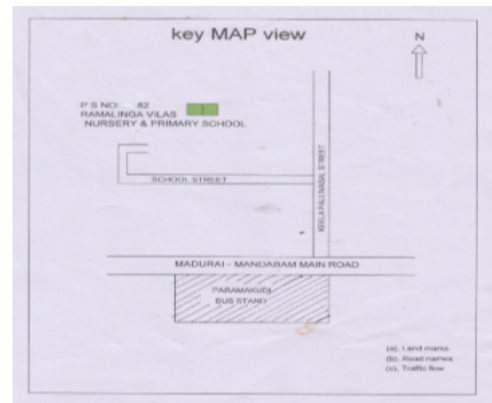

Cad View

Key MAP View