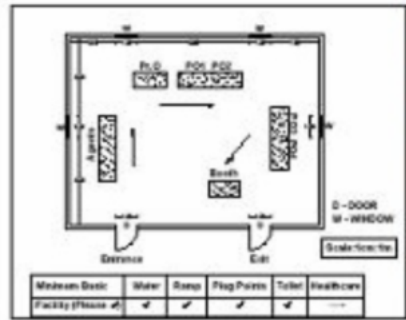

வாக்காளர் பதிவு அலுவலரின்  
கையொப்பம்

Nazri Naksha

Google Map View

Polling Station Building Front View

Polling Station Front View

Cad View

Key MAP View

1 பெயர் : மு.முத்தால பரமேஸ்வரி தந்தை பெயர்: முரளி வீட்டு எண் : 2/105 வயது : 28 பாலினம் : பெண்	AUO1912583 Photo is available	2 பெயர் : முனீஷ்வரன் தந்தை பெயர்: ஆறுமுகம் வீட்டு எண் : 3/358 வயது : 27 பாலினம் : ஆண்	AUO1980309 Photo is available	3 பெயர் : சூர்ய பிரபா மு தந்தை பெயர்: முருகன் வீட்டு எண் : 3/847 பி-6 வயது : 26 பாலினம் : பெண்	AUO2172674 Photo is available
4 பெயர் : துரை பாண்டி தாயின் பெயர்: சாந்தி வீட்டு எண் : 5 277 வயது : 25 பாலினம் : ஆண்	AUO1980176 Photo is available	5 பெயர் : கிருஷ்ணவேணி தந்தை பெயர்: செல்லம்ஆசாரி வீட்டு எண் : 6 வயது : 62 பாலினம் : பெண்	AUO1333616 Photo is available	6 பெயர் : சத்தியபாமா கணவர் பெயர்: உதயசூரியன் வீட்டு எண் : 6 வயது : 58 பாலினம் : பெண்	KHH1971290 Photo is available
7 பெயர் : சத்தியேந்திரன் தந்தை பெயர்: சேகர் வீட்டு எண் : 6-25 வயது : 42 பாலினம் : ஆண்	AUO0551721 Photo is available	8 பெயர் : பார்த்திபன் தந்தை பெயர்: உதயசூரியன் வீட்டு எண் : 6-215 வயது : 36 பாலினம் : ஆண்	AUO0413047 Photo is available	9 பெயர் : பவித்ரன் தந்தை பெயர்: உதயசூரியன் வீட்டு எண் : 6-215 வயது : 34 பாலினம் : ஆண்	AUO0413021 Photo is available
10 பெயர் : நிவேதா தந்தை பெயர்: நடராஜன் வீட்டு எண் : 6/215 வயது : 26 பாலினம் : பெண்	AUO1145697 Photo is available	#2 11 பெயர் : க பாலமுருகன் தந்தை பெயர்: கதிர்சன் வீட்டு எண் : 6-215A வயது : 35 பாலினம் : ஆண்	AUO0158303 Photo is available	12 பெயர் : மாரியப்பன் தந்தை பெயர்: ரவி வீட்டு எண் : 6 220 வயது : 26 பாலினம் : ஆண்	AUO1980226 Photo is available
13 பெயர் : தண்டாயுதபாணி தந்தை பெயர்: செல்லம் வீட்டு எண் : 6-222 வயது : 47 பாலினம் : ஆண்	KHH1268861 Photo is available	14 பெயர் : குணசேகரன் தந்தை பெயர்: செல்லம் ஆசாரி வீட்டு எண் : 6-222 வயது : 44 பாலினம் : ஆண்	AUO0551762 Photo is available	15 பெயர் : பாண்டி தந்தை பெயர்: சந்திரன் வீட்டு எண் : 6-224 வயது : 50 பாலினம் : ஆண்	AUO0655795 Photo is available
16 பெயர் : முனியாண்டி தந்தை பெயர்: சந்திரன் வீட்டு எண் : 6-224 வயது : 48 பாலினம் : ஆண்	AUO0655779 Photo is available	17 பெயர் : மணிகண்டன் தந்தை பெயர்: பாண்டி வீட்டு எண் : 6/224 வயது : 25 பாலினம் : ஆண்	AUO1145556 Photo is available	18 பெயர் : பார்த்தசாரதி தந்தை பெயர்: முனியாண்டி வீட்டு எண் : 6-224 ஏ வயது : 22 பாலினம் : ஆண்	AUO2066975 Photo is available
19 பெயர் : பிரபாகரன் தந்தை பெயர்: கோவிந்தராஜ் வீட்டு எண் : 6-225 வயது : 33 பாலினம் : ஆண்	AUO0413005 Photo is available	20 பெயர் : சூரியா கோவிந்தராஜ் தந்தை பெயர்: கோவிந்தராஜ் வீட்டு எண் : 6/225 வயது : 28 பாலினம் : ஆண்	AUO2225365 Photo is available	21 பெயர் : மனோகரன் தாயின் பெயர்: கமலம் வீட்டு எண் : 6/225பீ வயது : 58 பாலினம் : ஆண்	AUO1912492 Photo is available
22 பெயர் : விக்கென்ஷ் வரன் தாயின் பெயர்: விசாலாட்சி வீட்டு எண் : 6/225 பீ வயது : 31 பாலினம் : ஆண்	AUO1881077 Photo is available	23 பெயர் : லெனின் குமார் ஆ தந்தை பெயர்: ஆறுமுகம் வீட்டு எண் : 7-337 வயது : 32 பாலினம் : ஆண்	AUO0551952 Photo is available	24 பெயர் : வால்மீகநாதன் தந்தை பெயர்: முத்துரெத்தினம் வீட்டு எண் : 7-338 வயது : 40 பாலினம் : ஆண்	AUO0184697 Photo is available
25 பெயர் : உமாமைஸ்வரி கணவர் பெயர்: வால்மீகிநாதன் வீட்டு எண் : 7-338 வயது : 39 பாலினம் : பெண்	AUO0184689 Photo is available	26 பெயர் : பிரேமா தந்தை பெயர்: லோகநாதன் வீட்டு எண் : 7-338 வயது : 35 பாலினம் : பெண்	AUO0467548 Photo is available	27 பெயர் : பாண்டிஸ்வரி கணவர் பெயர்: பாண்டியன் வீட்டு எண் : 7/338 வயது : 28 பாலினம் : பெண்	AUO2043719 Photo is available
28 பெயர் : கிருபாகரன் தந்தை பெயர்: லோகநாதன் வீட்டு எண் : 7-338A-133 வயது : 33 பாலினம் : ஆண்	AUO0467605 Photo is available	29 பெயர் : சூரியக்கமல் தந்தை பெயர்: ஜெயக்குமார் வீட்டு எண் : 7 338 வயது : 24 பாலினம் : ஆண்	AUO1980168 Photo is available	30 பெயர் : ஜெயக்குமார் தந்தை பெயர்: ராதா வீட்டு எண் : 7-338E வயது : 58 பாலினம் : ஆண்	AUO0044867 Photo is available