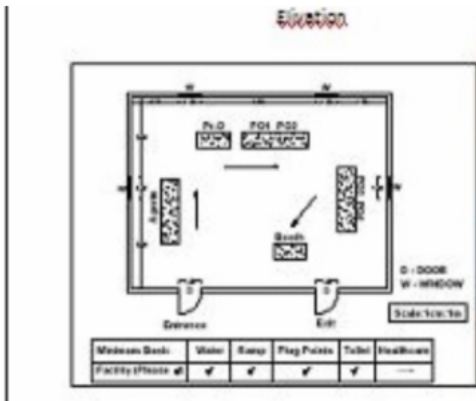

Google Map View

Polling Station Building Front View

Polling Station Front View

Cad View

Key MAP View

சட்டமன்றத் தொகுதியின் எண் மற்றும் பெயர் : 209-பரமக்குடி
பிரிவு எண் மற்றும் பெயர் 1-பரமக்குடி (ந), பெருமாள் கோயில் தெரு (வார்டு-14)