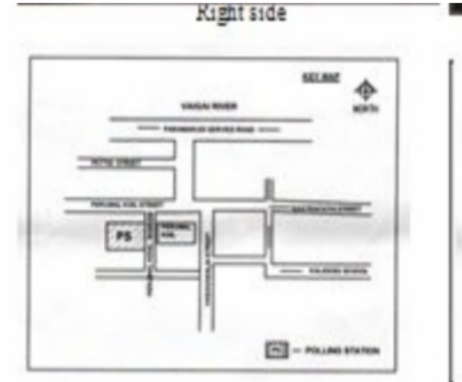

Google Map View

Polling Station Building Front View

Polling Station Front View

Cad View

Key MAP View

சட்டமன்றத் தொகுதியின் எண் மற்றும் பெயர் : 209-பரமக்குடி
பிரிவு எண் மற்றும் பெயர் 1-பரமக்குடி (ந), கோவிந்த வல்லபந்த் தெரு (வார்டு-13)