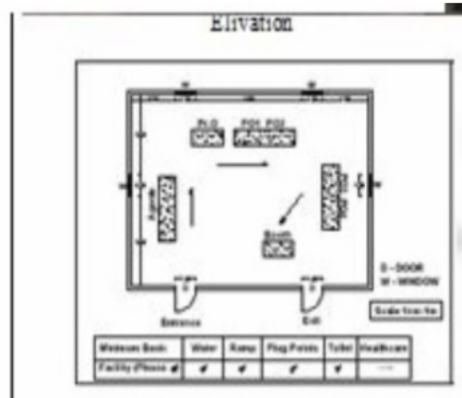

Google Map View

Polling Station Building Front View

Polling Station Front View

Cad View

Key MAP View

சட்டமன்றத் தொகுதியின் எண் மற்றும் பெயர் : 209-பரமக்குடி
பிரிவு எண் மற்றும் பெயர் 1-பரமக்குடி (ந), கோவிந்த வல்லபந்த் தெரு (வார்டு-13)