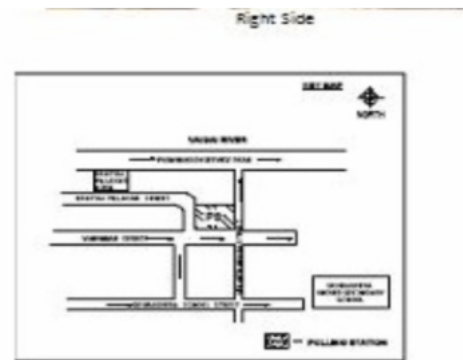

Google Map View

Polling Station Building Front View

Polling Station Front View

Cad View

Key MAP View

1 பெயர் : தனம் கணவர் பெயர் : ராசைய்யா வீட்டு எண் : 1 வயது : 81 பாலினம் : பெண்	AUO1355122 Photo is available	2 பெயர் : சங்கையா தந்தை பெயர் : ராசைய்யா வீட்டு எண் : 1 வயது : 56 பாலினம் : ஆண்	AUO1355130 Photo is available	S 3 பெயர் : காளிதாஸ் தந்தை பெயர் : ரெத்தினம் வீட்டு எண் : 1 வயது : 51 பாலினம் : ஆண்	AUO1355148 Photo is available
S 4 பெயர் : சுரேஷ் தந்தை பெயர் : ரெத்தினம் வீட்டு எண் : 1 வயது : 48 பாலினம் : ஆண்	AUO1355155 Photo is available	5 பெயர் : நாகராஜன் தந்தை பெயர் : நெல்லையபத்தர் வீட்டு எண் : 1-1 வயது : 55 பாலினம் : ஆண்	KHH1141290 Photo is available	6 பெயர் : மாட்சாமி தந்தை பெயர் : சன்னாசி வீட்டு எண் : 2 வயது : 57 பாலினம் : ஆண்	KHH1141704 Photo is available
7 பெயர் : குமரேசன் தந்தை பெயர் : அரசு வீட்டு எண் : 2 வயது : 47 பாலினம் : ஆண்	KHH2606986 Photo is available	8 பெயர் : இளமுருகன் தந்தை பெயர் : சேது வீட்டு எண் : 3 வயது : 58 பாலினம் : ஆண்	AUO1355163 Photo is available	9 பெயர் : காளீஸ்வரி கணவர் பெயர் : மோகன்தாஸ் வீட்டு எண் : 3 வயது : 56 பாலினம் : பெண்	AUO1355171 Photo is available
10 பெயர் : பிரபாஹரி கணவர் பெயர் : இளமுருகன் வீட்டு எண் : 3 வயது : 54 பாலினம் : பெண்	KHH1321926 Photo is available	11 பெயர் : நாகலிங்கம் தந்தை பெயர் : நந்திவர்மன் வீட்டு எண் : 3 வயது : 53 பாலினம் : ஆண்	KHH1141381 Photo is available	12 பெயர் : கல்பனா தேவி கணவர் பெயர் : கண்ணன் வீட்டு எண் : 3 வயது : 51 பாலினம் : பெண்	AUO0049924 Photo is available
13 பெயர் : தாரணி தந்தை பெயர் : கண்ணன் வீட்டு எண் : 3/11/24 வயது : 23 பாலினம் : பெண்	AUO2039428 Photo is available	14 பெயர் : வித்யா க தந்தை பெயர் : கண்ணன் வீட்டு எண் : 3/11/24 வயது : 19 பாலினம் : பெண்	AUO2238368 Photo is available	15 பெயர் : முருகன் தந்தை பெயர் : முத்தையா வீட்டு எண் : 6 வயது : 59 பாலினம் : ஆண்	AUO1355197 Photo is available
16 பெயர் : ராஜேஸ்வரி கணவர் பெயர் : முருகன் வீட்டு எண் : 6 வயது : 57 பாலினம் : பெண்	AUO1355205 Photo is available	17 பெயர் : சந்தீப் ராஜ்குமார் தந்தை பெயர் : இளமுருகன் வீட்டு எண் : 6/308-சி2 வயது : 20 பாலினம் : ஆண்	AUO2130532 Photo is available	18 பெயர் : யோகமுனிஷ்வரன் தந்தை பெயர் : நாகராஜன் வீட்டு எண் : 8 வயது : 40 பாலினம் : ஆண்	AUO0271569 Photo is available
19 பெயர் : கோகுல்நாத் தந்தை பெயர் : நாகராஜன் வீட்டு எண் : 8 வயது : 39 பாலினம் : ஆண்	AUO0271502 Photo is available	20 பெயர் : நாகராஜன் தந்தை பெயர் : சுந்தரகோபால் வீட்டு எண் : 9 வயது : 65 பாலினம் : ஆண்	AUO1355221 Photo is available	21 பெயர் : சாந்தி கணவர் பெயர் : நாகராஜன் வீட்டு எண் : 9 வயது : 59 பாலினம் : பெண்	AUO1355239 Photo is available
22 பெயர் : காளிச்சரண் தந்தை பெயர் : முத்துவேல் வீட்டு எண் : 9-328B வயது : 34 பாலினம் : ஆண்	AUO0656967 Photo is available	23 பெயர் : ஜெயராமன் தந்தை பெயர் : சன்னாசி வீட்டு எண் : 9பீ/363 வயது : 25 பாலினம் : ஆண்	AUO1198993 Photo is available	24 பெயர் : ராமநாதன் தந்தை பெயர் : பாக்கியம் வீட்டு எண் : 10 வயது : 62 பாலினம் : ஆண்	KHH1221118 Photo is available
25 பெயர் : மாணிக்கவள்ளி கணவர் பெயர் : ராமநாதன் வீட்டு எண் : 10 வயது : 54 பாலினம் : பெண்	AUO1355247 Photo is available	26 பெயர் : நாகமுத்து கணவர் பெயர் : முருகேசன் வீட்டு எண் : 10-1 வயது : 66 பாலினம் : பெண்	KHH1141233 Photo is available	27 பெயர் : கவிதா கணவர் பெயர் : மாரியப்பன் வீட்டு எண் : 10-1 வயது : 50 பாலினம் : பெண்	KHH1141787 Photo is available
28 பெயர் : மணிமுத்து தந்தை பெயர் : முருகேசன் வீட்டு எண் : 10-1 வயது : 37 பாலினம் : ஆண்	AUO0049726 Photo is available	29 பெயர் : நாகலட்சுமி தந்தை பெயர் : நந்திவர்மன் வீட்டு எண் : 11 வயது : 56 பாலினம் : ஆண்	KHH1141456 Photo is available	30 பெயர் : உமா கணவர் பெயர் : பக்கிரி வீட்டு எண் : 11 வயது : 51 பாலினம் : பெண்	KHH1141779 Photo is available