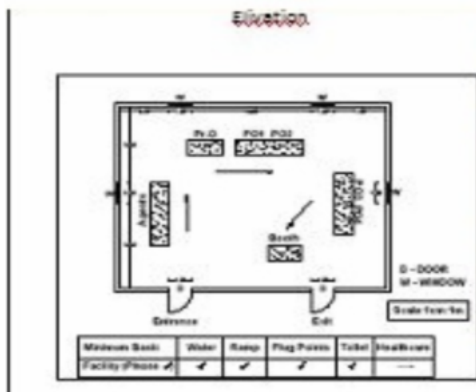

Google Map View

Polling Station Building Front View

Polling Station Front View

Cad View

Key MAP View

1 பெயர் : தனம் கணவர் பெயர் : ராசைய்யா வீட்டு எண் : 1 வயது : 81 பாலினம் : பெண்	AUO1355122 Photo is available	2 பெயர் : சங்கையா தந்தை பெயர் : ராசைய்யா வீட்டு எண் : 1 வயது : 56 பாலினம் : ஆண்	AUO1355130 Photo is available	S 3 பெயர் : காளிதாஸ் தந்தை பெயர் : ரெத்தினம் வீட்டு எண் : 1 வயது : 51 பாலினம் : ஆண்	AUO1355148 Photo is available
S 4 பெயர் : சுரேஷ் தந்தை பெயர் : ரெத்தினம் வீட்டு எண் : 1 வயது : 48 பாலினம் : ஆண்	AUO1355155 Photo is available	5 பெயர் : நாகராஜன் தந்தை பெயர் : நெல்லையபத்தர் வீட்டு எண் : 1-1 வயது : 55 பாலினம் : ஆண்	KHH1141290 Photo is available	6 பெயர் : மாட்சாமி தந்தை பெயர் : சன்னாசி வீட்டு எண் : 2 வயது : 57 பாலினம் : ஆண்	KHH1141704 Photo is available
7 பெயர் : குமரேசன் தந்தை பெயர் : அரசு வீட்டு எண் : 2 வயது : 47 பாலினம் : ஆண்	KHH2606986 Photo is available	8 பெயர் : இளமுருகன் தந்தை பெயர் : சேது வீட்டு எண் : 3 வயது : 58 பாலினம் : ஆண்	AUO1355163 Photo is available	9 பெயர் : காளீஸ்வரி கணவர் பெயர் : மோகன்தாஸ் வீட்டு எண் : 3 வயது : 56 பாலினம் : பெண்	AUO1355171 Photo is available
10 பெயர் : பிரபாஹரி கணவர் பெயர் : இளமுருகன் வீட்டு எண் : 3 வயது : 54 பாலினம் : பெண்	KHH1321926 Photo is available	11 பெயர் : நாகலிங்கம் தந்தை பெயர் : நந்திவர்மன் வீட்டு எண் : 3 வயது : 53 பாலினம் : ஆண்	KHH1141381 Photo is available	12 பெயர் : கல்பனா தேவி கணவர் பெயர் : கண்ணன் வீட்டு எண் : 3 வயது : 51 பாலினம் : பெண்	AUO0049924 Photo is available
13 பெயர் : தாரணி தந்தை பெயர் : கண்ணன் வீட்டு எண் : 3/11/24 வயது : 23 பாலினம் : பெண்	AUO2039428 Photo is available	14 பெயர் : வித்யா க தந்தை பெயர் : கண்ணன் வீட்டு எண் : 3/11/24 வயது : 19 பாலினம் : பெண்	AUO2238368 Photo is available	15 பெயர் : முருகன் தந்தை பெயர் : முத்தையா வீட்டு எண் : 6 வயது : 59 பாலினம் : ஆண்	AUO1355197 Photo is available
16 பெயர் : ராஜேஸ்வரி கணவர் பெயர் : முருகன் வீட்டு எண் : 6 வயது : 57 பாலினம் : பெண்	AUO1355205 Photo is available	17 பெயர் : சந்தீப் ராஜ்குமார் தந்தை பெயர் : இளமுருகன் வீட்டு எண் : 6/308-சி2 வயது : 20 பாலினம் : ஆண்	AUO2130532 Photo is available	18 பெயர் : யோகமுனிஷ்வரன் தந்தை பெயர் : நாகராஜன் வீட்டு எண் : 8 வயது : 40 பாலினம் : ஆண்	AUO0271569 Photo is available
19 பெயர் : கோகுல்நாத் தந்தை பெயர் : நாகராஜன் வீட்டு எண் : 8 வயது : 39 பாலினம் : ஆண்	AUO0271502 Photo is available	20 பெயர் : நாகராஜன் தந்தை பெயர் : சுந்தரகோபால் வீட்டு எண் : 9 வயது : 65 பாலினம் : ஆண்	AUO1355221 Photo is available	21 பெயர் : சாந்தி கணவர் பெயர் : நாகராஜன் வீட்டு எண் : 9 வயது : 59 பாலினம் : பெண்	AUO1355239 Photo is available
22 பெயர் : காளிச்சரண் தந்தை பெயர் : முத்துவேல் வீட்டு எண் : 9-328B வயது : 34 பாலினம் : ஆண்	AUO0656967 Photo is available	23 பெயர் : ஜெயராமன் தந்தை பெயர் : சன்னாசி வீட்டு எண் : 9பீ/363 வயது : 25 பாலினம் : ஆண்	AUO1198993 Photo is available	24 பெயர் : ராமநாதன் தந்தை பெயர் : பாக்கியம் வீட்டு எண் : 10 வயது : 62 பாலினம் : ஆண்	KHH1221118 Photo is available
25 பெயர் : மாணிக்கவள்ளி கணவர் பெயர் : ராமநாதன் வீட்டு எண் : 10 வயது : 54 பாலினம் : பெண்	AUO1355247 Photo is available	26 பெயர் : நாகமுத்து கணவர் பெயர் : முருகேசன் வீட்டு எண் : 10-1 வயது : 66 பாலினம் : பெண்	KHH1141233 Photo is available	27 பெயர் : கவிதா கணவர் பெயர் : மாரியப்பன் வீட்டு எண் : 10-1 வயது : 50 பாலினம் : பெண்	KHH1141787 Photo is available
28 பெயர் : மணிமுத்து தந்தை பெயர் : முருகேசன் வீட்டு எண் : 10-1 வயது : 37 பாலினம் : ஆண்	AUO0049726 Photo is available	29 பெயர் : நாகலட்சுமி தந்தை பெயர் : நந்திவர்மன் வீட்டு எண் : 11 வயது : 56 பாலினம் : ஆண்	KHH1141456 Photo is available	30 பெயர் : உமா கணவர் பெயர் : பக்கிரி வீட்டு எண் : 11 வயது : 51 பாலினம் : பெண்	KHH1141779 Photo is available