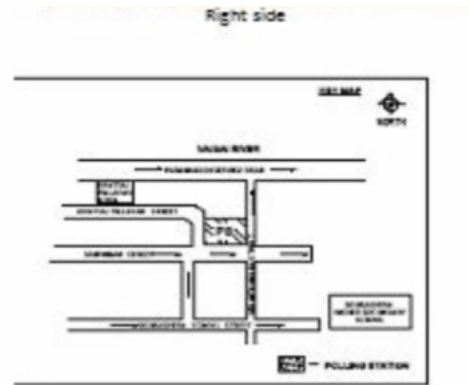

Key MAP View