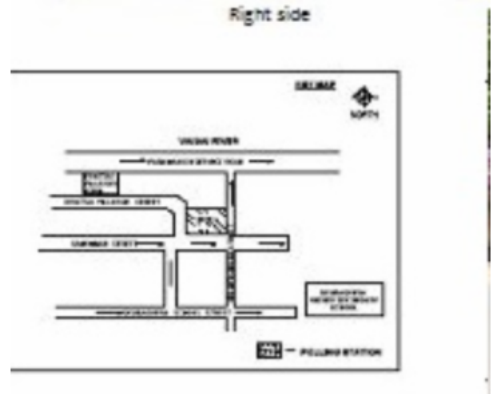

Key MAP View