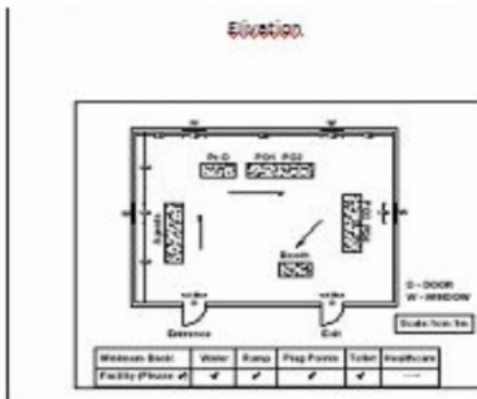

Cad View

Key MAP View