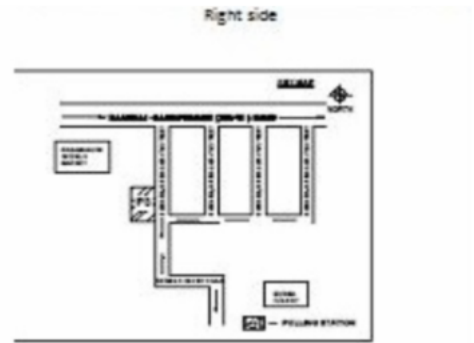

Key MAP View