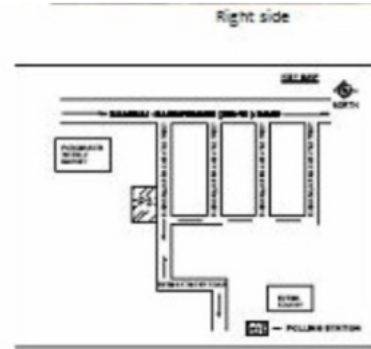

Key MAP View