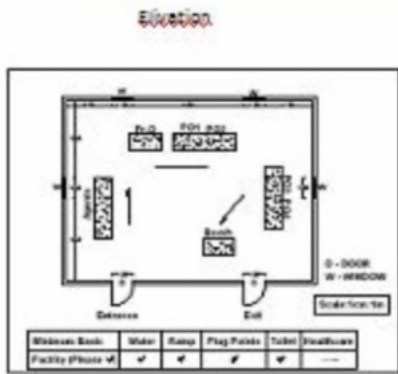

Google Map View

Polling Station Building Front View

Polling Station Front View

Cad View

Key MAP View

1 பெயர் : சதாம் உசேன் தந்தை பெயர்: சிக்கந்தர் வீட்டு எண் : 1 வயது : 32 பாலினம் : ஆண் Photo is available	AUO0838722	2 பெயர் : அகமது பாசிஸ் தந்தை பெயர்: சிக்கந்தர் வீட்டு எண் : 1 வயது : 30 பாலினம் : ஆண் Photo is available	AUO0838730	3 பெயர் : தினேஷ்குமார் தந்தை பெயர்: செல்வக்குமார் வீட்டு எண் : 1-9 வயது : 33 பாலினம் : ஆண் Photo is available	AUO1095421
4 பெயர் : பிரியா கணவர் பெயர்: கோபி வீட்டு எண் : 1/112-1 வயது : 44 பாலினம் : பெண் Photo is available	DXY2595445	5 பெயர் : ஜெரின் ராம் . சூ தந்தை பெயர்: சூசை மலரவன் வீட்டு எண் : 2/12/338 வயது : 25 பாலினம் : ஆண் Photo is available	AUO1983196	6 பெயர் : வசந்தி கணவர் பெயர்: தில்லைநடராஜன் வீட்டு எண் : 2-338-A4 வயது : 43 பாலினம் : பெண் Photo is available	AUO0346221
7 பெயர் : ஜாக்குலின் ஜெரால்டு கணவர் பெயர்: செபஸ்தியான் தாஸ் வீட்டு எண் : 3 வயது : 40 பாலினம் : பெண் Photo is available	AUO0056606	8 பெயர் : செபஸ்தியான்தாஸ் தந்தை பெயர்: சேவியர் வீட்டு எண் : 3-12-338 வயது : 41 பாலினம் : ஆண் Photo is available	AUO0056002	9 பெயர் : ஜாஹிமா மில்லித் கணவர் பெயர்: முஜமின் சுபு கு மைதீன் வீட்டு எண் : 3/12/338 கே3 வயது : 30 பாலினம் : பெண் Photo is available	AUO0946251
10 பெயர் : இபுராஹிம் கனி தந்தை பெயர்: முகமது உசேன் வீட்டு எண் : 3-E வயது : 59 பாலினம் : ஆண் Photo is available	AUO0838649	11 பெயர் : அருளாந்து தந்தை பெயர்: கஸ்பார் வீட்டு எண் : 4/12/338 வயது : 67 பாலினம் : ஆண் Photo is available	AUO0415554	12 பெயர் : செல்வி கணவர் பெயர்: அருளாந்து வீட்டு எண் : 4/12/338 வயது : 60 பாலினம் : பெண் Photo is available	AUO1420355
13 பெயர் : பிரிடோ பிரதீப் தந்தை பெயர்: அருளாந்து வீட்டு எண் : 4/12/338 வயது : 40 பாலினம் : ஆண் Photo is available	KHH1992916	14 பெயர் : மரிய ஜூலி கணவர் பெயர்: ஆல்பர்ட் பிரவீன் வீட்டு எண் : 4/12/338 வயது : 33 பாலினம் : பெண் Photo is available	AUO1883248	15 பெயர் : ஜெரிஷா தந்தை பெயர்: சூசை மலரவன் வீட்டு எண் : 4/12/338 வயது : 22 பாலினம் : பெண் Photo is available	AUO2050839
16 பெயர் : சண்முகராணி தந்தை பெயர்: குமார் வீட்டு எண் : 5 வயது : 40 பாலினம் : பெண் Photo is available	AUO0055137	17 பெயர் : தைனஸ் மேரி கணவர் பெயர்: பிரான்சிஸ் வீட்டு எண் : 5-12-338 வயது : 62 பாலினம் : பெண் Photo is available	AUO0559872	18 பெயர் : பிரான்சிஸ் தந்தை பெயர்: சூசைமாணிக்கம் வீட்டு எண் : 5-12-338W வயது : 64 பாலினம் : ஆண் Photo is available	AUO0560664
19 பெயர் : சுரேஷ் தந்தை பெயர்: சுவாமிநாதன் வீட்டு எண் : 6 வயது : 40 பாலினம் : ஆண் Photo is available	KHH3465309	S2 20 பெயர் : சித்தரகலா கணவர் பெயர்: ராஜர் வீட்டு எண் : 7-12-338 வயது : 45 பாலினம் : பெண் Photo is available	AUO0346767	21 பெயர் : யுவராஜ் தந்தை பெயர்: முத்துவேல் வீட்டு எண் : 7/200 வயது : 33 பாலினம் : ஆண் Photo is available	AUO0470740
22 பெயர் : முத்துகலையரசி.வி கணவர் பெயர்: ரா.விவேகானந்தன் வீட்டு எண் : 7/216 வயது : 46 பாலினம் : பெண் Photo is available	AUO1983105	23 பெயர் : நாகவள்ளி கணவர் பெயர்: மணி வீட்டு எண் : 7/280 ஏ வயது : 60 பாலினம் : பெண் Photo is available	AUO2160364	24 பெயர் : ரோஸ்லின் தந்தை பெயர்: ஜஸ்டின் திரவியம் வீட்டு எண் : 7/280 ஏ வயது : 26 பாலினம் : பெண் Photo is available	AUO2160356
25 பெயர் : ஜான்கென்னடி தந்தை பெயர்: செபஸ்தியான் வீட்டு எண் : 8 வயது : 63 பாலினம் : ஆண் Photo is available	KHH3465325	26 பெயர் : லார்துவரில்பர்ட்மேரி கணவர் பெயர்: ஜான்கென்னடி வீட்டு எண் : 8 வயது : 59 பாலினம் : பெண் Photo is available	KHH3465317	27 பெயர் : அஜீலா பாணு கணவர் பெயர்: அப்துல் மஜீத் வீட்டு எண் : 8/12/338 வயது : 54 பாலினம் : பெண் Photo is available	AUO1983063
28 பெயர் : பொட்டையம்மாள் கணவர் பெயர்: பகவதீசேர்வை வீட்டு எண் : 8-105 வயது : 83 பாலினம் : பெண் Photo is available	AUO0560698	29 பெயர் : செல்வி கணவர் பெயர்: முத்துமணி வீட்டு எண் : 10/2/394 வயது : 46 பாலினம் : பெண் Photo is available	AUO0893925	30 பெயர் : முத்துமணி தந்தை பெயர்: பூலாரு வீட்டு எண் : 10/12/394 வயது : 48 பாலினம் : ஆண் Photo is available	AUO0893933