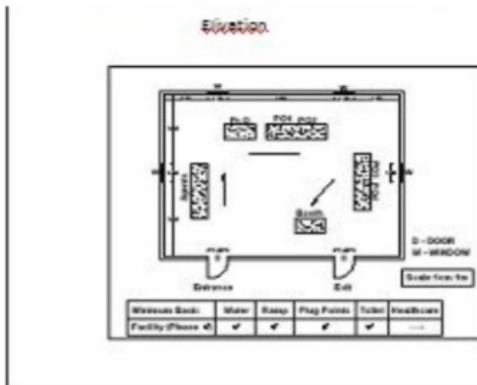

Google Map View

Polling Station Building Front View

Polling Station Front View

Cad View

Key MAP View

சட்டமன்றத் தொகுதியின் எண் மற்றும் பெயர் : 209-பரமக்குடி
பிரிவு எண் மற்றும் பெயர் 1-பரமக்குடி (ந), காமராஜர் 5வது தெரு (வார்டு 34)