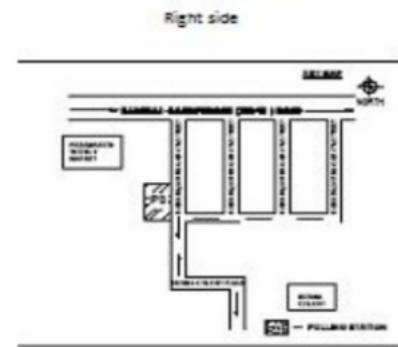

Google Map View

Polling Station Building Front View

Polling Station Front View

Cad View

Key MAP View

சட்டமன்றத் தொகுதியின் எண் மற்றும் பெயர் : 209-பரமக்குடி
பிரிவு எண் மற்றும் பெயர் 1-பரமக்குடி (ந), காமராஜர் 5வது தெரு (வார்டு 34)