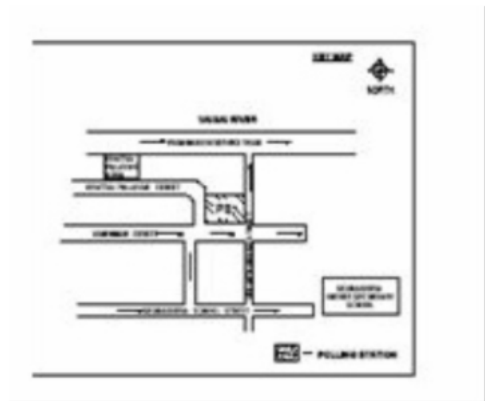

Key MAP View