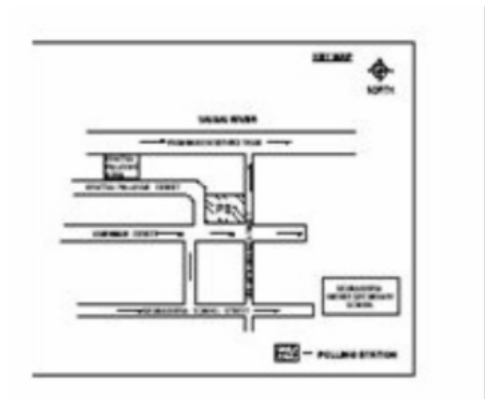

Key MAP View