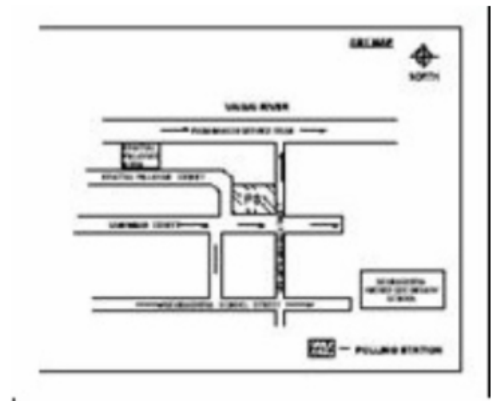

கையொப்பம்

Nazri Naksha

Google Map View

Polling Station Building Front View

Polling Station Front View

Cad View

Key MAP View

சட்டமன்றத் தொகுதியின் எண் மற்றும் பெயர் : 209-பரமக்குடி  
பிரிவு எண் மற்றும் பெயர் 1-பரமக்குடி (ந), திருவள்ளூர் நகர் முதல் தெரு வார்டு 35