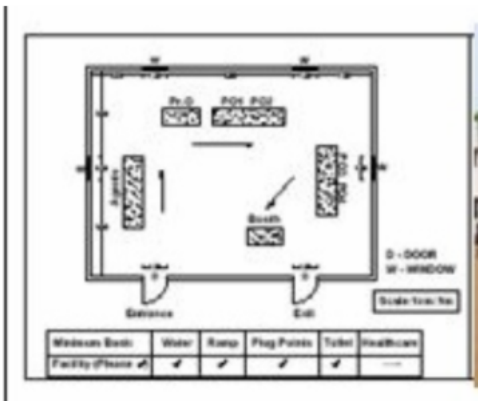

கையொப்பம்

Nazri Naksha

Google Map View

Polling Station Building Front View

Polling Station Front View

Cad View

Key MAP View

சட்டமன்றத் தொகுதியின் எண் மற்றும் பெயர் : 209-பரமக்குடி  
பிரிவு எண் மற்றும் பெயர் 1-பரமக்குடி (ந), திருவள்ளூர் நகர் முதல் தெரு வார்டு 35