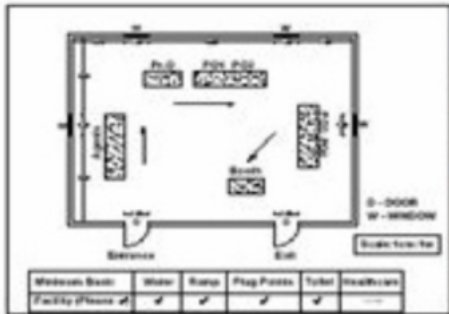

Cad View

Key MAP View