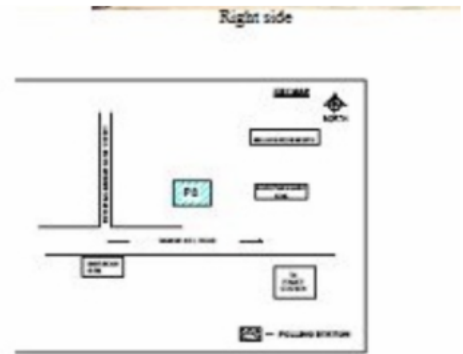

Key MAP View