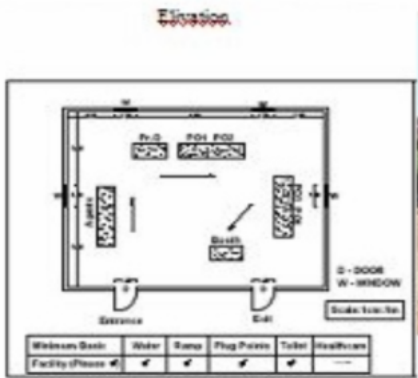

Google Map View

Polling Station Building Front View

Polling Station Front View

Cad View

Key MAP View

1 பெயர் : கார்த்திக் தந்தை பெயர்: குணசேகரன் வீட்டு எண் : 1-141A வயது : 42 பாலினம் : ஆண்	AUO0061655 Photo is available	2 பெயர் : வைகை நாதன் தந்தை பெயர்: நாகநாதன் வீட்டு எண் : 1-143 வயது : 35 பாலினம் : ஆண்	AUO0472597 Photo is available	3 பெயர் : செல்வம் தந்தை பெயர்: நாகநாதன் வீட்டு எண் : 1-143 வயது : 33 பாலினம் : ஆண்	AUO0472555 Photo is available
4 பெயர் : இராமசாமி தந்தை பெயர்: மலைச்சாமி வீட்டு எண் : 1-152-B1 வயது : 71 பாலினம் : ஆண்	AUO0842971 Photo is available	5 பெயர் : நாகேஸ்வரி கணவர் பெயர்: இராமசாமி வீட்டு எண் : 1-152-B1 வயது : 68 பாலினம் : பெண்	AUO0842807 Photo is available	6 பெயர் : உமாமகேஸ்வரி தாயின் பெயர்: ரமிலா வீட்டு எண் : 1/154 ஏஃப வயது : 27 பாலினம் : பெண்	AUO1985191 Photo is available
7 பெயர் : ப சுகன்யா தாயின் பெயர்: ப சண்முககனி வீட்டு எண் : 1/161 வயது : 20 பாலினம் : பெண்	AUO2122141 Photo is available	8 பெயர் : தினகரன் தந்தை பெயர்: முத்து வீட்டு எண் : 1-168 வயது : 64 பாலினம் : ஆண்	AUO0565663 Photo is available	9 பெயர் : சாந்தி கணவர் பெயர்: தினகரன் வீட்டு எண் : 1-168 வயது : 59 பாலினம் : பெண்	AUO0565697 Photo is available
10 பெயர் : மதிபாலன் தந்தை பெயர்: சீனிவாசன் வீட்டு எண் : 1-190-11 வயது : 58 பாலினம் : ஆண்	AUO0061945 Photo is available	11 பெயர் : சி பிரேமா கணவர் பெயர்: சிவகுமார் வீட்டு எண் : 1/199 வயது : 51 பாலினம் : பெண்	AUO2178606 Photo is available	12 பெயர் : சி பிரகல்யா தந்தை பெயர்: சிவகுமார் ஸ் வீட்டு எண் : 1/199 வயது : 19 பாலினம் : பெண்	AUO2231017 Photo is available
13 பெயர் : சிவக்குமார் தந்தை பெயர்: சண்முகம் வீட்டு எண் : 1-199a வயது : 54 பாலினம் : ஆண்	AUO0960856 Photo is available	14 பெயர் : மணிகண்டன் தந்தை பெயர்: சிவானந்தம் வீட்டு எண் : 1/200 வயது : 27 பாலினம் : ஆண்	AUO1885243 Photo is available	15 பெயர் : கலைசெல்வம் தந்தை பெயர்: சிவானந்தம் வீட்டு எண் : 1/200 வயது : 25 பாலினம் : ஆண்	AUO1885367 Photo is available
16 பெயர் : பாஸ்கரன் தந்தை பெயர்: சேதுசுந்தரம் வீட்டு எண் : 1-200A வயது : 43 பாலினம் : ஆண்	AUO0472696 Photo is available	17 பெயர் : தட்சிணாமூர்த்தி தந்தை பெயர்: சேதுசுந்தரம் வீட்டு எண் : 1/200-A வயது : 64 பாலினம் : ஆண்	AUO1389618 Photo is available	18 பெயர் : லட்சுமி கணவர் பெயர்: தெட்சிணாமூர்த்தி வீட்டு எண் : 1/200-A வயது : 55 பாலினம் : பெண்	AUO1389659 Photo is available
19 பெயர் : தீபன் தந்தை பெயர்: தெட்சிணாமூர்த்தி வீட்டு எண் : 1-200-A வயது : 29 பாலினம் : ஆண்	AUO0894295 Photo is available	20 பெயர் : நந்தினி தந்தை பெயர்: முத்துக்ரிஷ்ணன் வீட்டு எண் : 1/200-ஏ வயது : 27 பாலினம் : பெண்	AUO1885227 Photo is available	21 பெயர் : ஜீவா தந்தை பெயர்: சிவசாமி வீட்டு எண் : 1/201 வயது : 24 பாலினம் : ஆண்	AUO2025419 Photo is available
22 பெயர் : கபிலன் தந்தை பெயர்: சிவசாமி வீட்டு எண் : 1/201 வயது : 21 பாலினம் : ஆண்	AUO2156396 Photo is available	23 பெயர் : சகிலா தேவி தந்தை பெயர்: ரவி வீட்டு எண் : 1-202 வயது : 29 பாலினம் : பெண்	AUO1096064 Photo is available	24 பெயர் : நாகநந்தினி தந்தை பெயர்: ராமகிருஷ்ணன் வீட்டு எண் : 1/204 வயது : 21 பாலினம் : பெண்	AUO2118289 Photo is available
25 பெயர் : சாந்தி கணவர் பெயர்: கோபாலகிருஷ்ணன் வீட்டு எண் : 1-205A வயது : 46 பாலினம் : பெண்	AUO0713149 Photo is available	26 பெயர் : கண்ணன் தந்தை பெயர்: கோபாலகிருஷ்ணன் வீட்டு எண் : 1/205-ஏ வயது : 24 பாலினம் : ஆண்	AUO1885284 Photo is available	27 பெயர் : ஜு கோ பார்த்தசாரதி தந்தை பெயர்: ஜு அ கோபாலகிருஷ்ணன் வீட்டு எண் : 1/205 ஏ வயது : 19 பாலினம் : ஆண்	AUO2219186 Photo is available
28 பெயர் : கீதாமணி கணவர் பெயர்: நாகநாதன் வீட்டு எண் : 1-206 வயது : 39 பாலினம் : பெண்	AUO0894303 Photo is available	29 பெயர் : சபரிகிரிவாசன் ஜு பா தந்தை பெயர்: ஜு ரா பாலாஜி வீட்டு எண் : 1/207 வயது : 20 பாலினம் : ஆண்	AUO2228351 Photo is available	30 பெயர் : சீனி வாசன் தந்தை பெயர்: நாகநராஜன் வீட்டு எண் : 1/208 ஏ வயது : 23 பாலினம் : ஆண்	AUO1985100 Photo is available