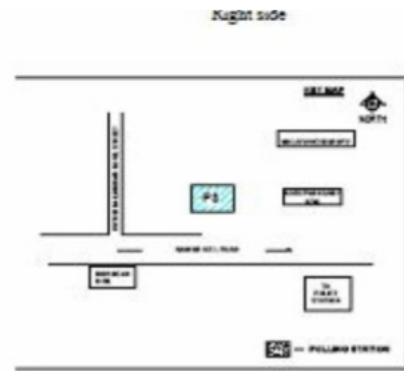

Google Map View

Polling Station Building Front View

Polling Station Front View

Cad View

Key MAP View

1 பெயர் : கார்த்திக் தந்தை பெயர்: குணசேகரன் வீட்டு எண் : 1-141A வயது : 42 பாலினம் : ஆண்	AUO0061655 Photo is available	2 பெயர் : வைகை நாதன் தந்தை பெயர்: நாகநாதன் வீட்டு எண் : 1-143 வயது : 35 பாலினம் : ஆண்	AUO0472597 Photo is available	3 பெயர் : செல்வம் தந்தை பெயர்: நாகநாதன் வீட்டு எண் : 1-143 வயது : 33 பாலினம் : ஆண்	AUO0472555 Photo is available
4 பெயர் : இராமசாமி தந்தை பெயர்: மலைச்சாமி வீட்டு எண் : 1-152-B1 வயது : 71 பாலினம் : ஆண்	AUO0842971 Photo is available	5 பெயர் : நாகேஸ்வரி கணவர் பெயர்: இராமசாமி வீட்டு எண் : 1-152-B1 வயது : 68 பாலினம் : பெண்	AUO0842807 Photo is available	6 பெயர் : உமாமகேஸ்வரி தாயின் பெயர்: ரமிலா வீட்டு எண் : 1/154 ஏஃப வயது : 27 பாலினம் : பெண்	AUO1985191 Photo is available
7 பெயர் : ப சுகன்யா தாயின் பெயர்: ப சண்முககனி வீட்டு எண் : 1/161 வயது : 20 பாலினம் : பெண்	AUO2122141 Photo is available	8 பெயர் : தினகரன் தந்தை பெயர்: முத்து வீட்டு எண் : 1-168 வயது : 64 பாலினம் : ஆண்	AUO0565663 Photo is available	9 பெயர் : சாந்தி கணவர் பெயர்: தினகரன் வீட்டு எண் : 1-168 வயது : 59 பாலினம் : பெண்	AUO0565697 Photo is available
10 பெயர் : மதிபாலன் தந்தை பெயர்: சீனிவாசன் வீட்டு எண் : 1-190-11 வயது : 58 பாலினம் : ஆண்	AUO0061945 Photo is available	11 பெயர் : சி பிரேமா கணவர் பெயர்: சிவகுமார் வீட்டு எண் : 1/199 வயது : 51 பாலினம் : பெண்	AUO2178606 Photo is available	12 பெயர் : சி பிரகல்யா தந்தை பெயர்: சிவகுமார் ஸ் வீட்டு எண் : 1/199 வயது : 19 பாலினம் : பெண்	AUO2231017 Photo is available
13 பெயர் : சிவக்குமார் தந்தை பெயர்: சண்முகம் வீட்டு எண் : 1-199a வயது : 54 பாலினம் : ஆண்	AUO0960856 Photo is available	14 பெயர் : மணிகண்டன் தந்தை பெயர்: சிவானந்தம் வீட்டு எண் : 1/200 வயது : 27 பாலினம் : ஆண்	AUO1885243 Photo is available	15 பெயர் : கலைசெல்வம் தந்தை பெயர்: சிவானந்தம் வீட்டு எண் : 1/200 வயது : 25 பாலினம் : ஆண்	AUO1885367 Photo is available
16 பெயர் : பாஸ்கரன் தந்தை பெயர்: சேதுசுந்தரம் வீட்டு எண் : 1-200A வயது : 43 பாலினம் : ஆண்	AUO0472696 Photo is available	17 பெயர் : தட்சிணாமூர்த்தி தந்தை பெயர்: சேதுசுந்தரம் வீட்டு எண் : 1/200-A வயது : 64 பாலினம் : ஆண்	AUO1389618 Photo is available	18 பெயர் : லட்சுமி கணவர் பெயர்: தெட்சிணாமூர்த்தி வீட்டு எண் : 1/200-A வயது : 55 பாலினம் : பெண்	AUO1389659 Photo is available
19 பெயர் : தீபன் தந்தை பெயர்: தெட்சிணாமூர்த்தி வீட்டு எண் : 1-200-A வயது : 29 பாலினம் : ஆண்	AUO0894295 Photo is available	20 பெயர் : நந்தினி தந்தை பெயர்: முத்துக்ரிஷ்ணன் வீட்டு எண் : 1/200-ஏ வயது : 27 பாலினம் : பெண்	AUO1885227 Photo is available	21 பெயர் : ஜீவா தந்தை பெயர்: சிவசாமி வீட்டு எண் : 1/201 வயது : 24 பாலினம் : ஆண்	AUO2025419 Photo is available
22 பெயர் : கபிலன் தந்தை பெயர்: சிவசாமி வீட்டு எண் : 1/201 வயது : 21 பாலினம் : ஆண்	AUO2156396 Photo is available	23 பெயர் : சகிலா தேவி தந்தை பெயர்: ரவி வீட்டு எண் : 1-202 வயது : 29 பாலினம் : பெண்	AUO1096064 Photo is available	24 பெயர் : நாகநந்தினி தந்தை பெயர்: ராமகிருஷ்ணன் வீட்டு எண் : 1/204 வயது : 21 பாலினம் : பெண்	AUO2118289 Photo is available
25 பெயர் : சாந்தி கணவர் பெயர்: கோபாலகிருஷ்ணன் வீட்டு எண் : 1-205A வயது : 46 பாலினம் : பெண்	AUO0713149 Photo is available	26 பெயர் : கண்ணன் தந்தை பெயர்: கோபாலகிருஷ்ணன் வீட்டு எண் : 1/205-ஏ வயது : 24 பாலினம் : ஆண்	AUO1885284 Photo is available	27 பெயர் : ஜு கோ பார்த்தசாரதி தந்தை பெயர்: ஜு அ கோபாலகிருஷ்ணன் வீட்டு எண் : 1/205 ஏ வயது : 19 பாலினம் : ஆண்	AUO2219186 Photo is available
28 பெயர் : கீதாமணி கணவர் பெயர்: நாகநாதன் வீட்டு எண் : 1-206 வயது : 39 பாலினம் : பெண்	AUO0894303 Photo is available	29 பெயர் : சபரிகிரிவாசன் ஜு பா தந்தை பெயர்: ஜு ரா பாலாஜி வீட்டு எண் : 1/207 வயது : 20 பாலினம் : ஆண்	AUO2228351 Photo is available	30 பெயர் : சீனி வாசன் தந்தை பெயர்: நாகநராஜன் வீட்டு எண் : 1/208 ஏ வயது : 23 பாலினம் : ஆண்	AUO1985100 Photo is available