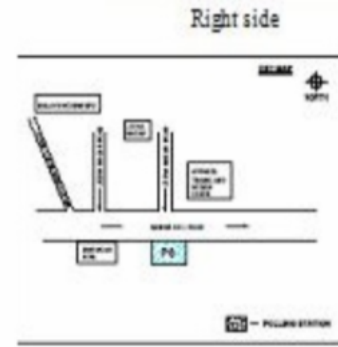

வாக்காளர் பதிவு அலுவலரின்
கையொப்பம்

Nazri Naksha

Google Map View

Polling Station Building Front View

Polling Station Front View

Cad View

Key MAP View

சட்டமன்றத் தொகுதியின் எண் மற்றும் பெயர் : 209-பரமக்குடி
பிரிவு எண் மற்றும் பெயர் 1-பரமக்குடி (ந), ஜீவாத்நகர் முதல் தெரு (வார்டு-8)