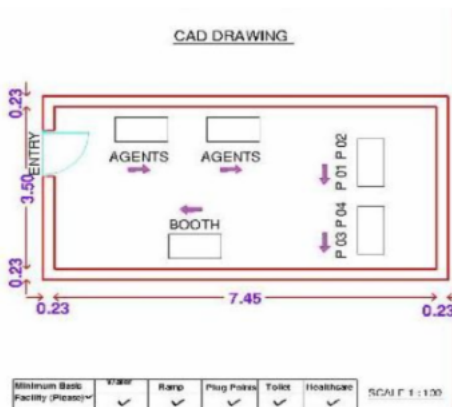

Google Map View

Polling Station Building Front View

Polling Station Front View

Cad View

Key MAP View

சட்டமன்றத் தொகுதியின் எண் மற்றும் பெயர் : 21-அண்ணா நகர் பிரிவு எண் மற்றும் பெயர் 1-அண்ணாநகர் வார்டு எண் 103 வி பிளாக் 5வது அவென்யூ