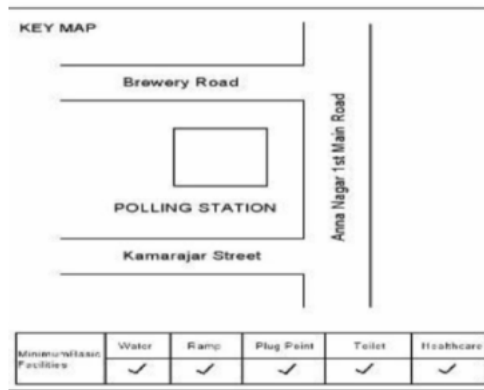

Google Map View

Polling Station Building Front View

Polling Station Front View

FRONT VIEW

FRONT VIEW

Cad View

Key MAP View

சட்டமன்றத் தொகுதியின் எண் மற்றும் பெயர் : 21-அண்ணா நகர் பிரிவு எண் மற்றும் பெயர் 1-ஷெனாய் நகர் வார்டு எண் 101 பூங்கா சாலை கிழக்கு