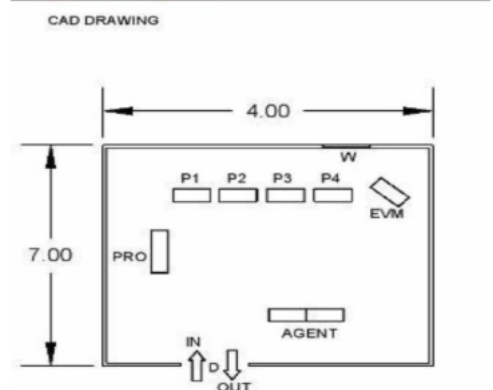

Google Map View

Polling Station Building Front View

Polling Station Front View

FRONT VIEW

FRONT VIEW

Cad View

Key MAP View

சட்டமன்றத் தொகுதியின் எண் மற்றும் பெயர் : 21-அண்ணா நகர் பிரிவு எண் மற்றும் பெயர் 1-ஷெனாய் நகர் வார்டு எண் 101 பூங்கா சாலை கிழக்கு