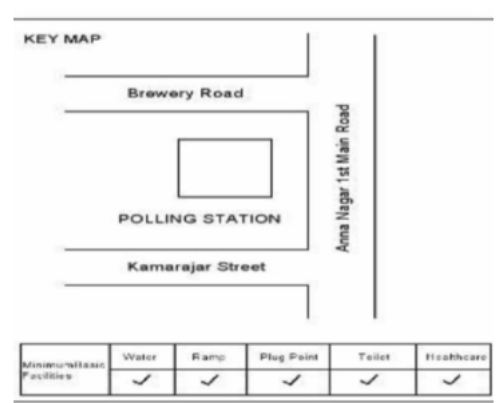

Google Map View

Polling Station Building Front View

Polling Station Front View

FRONT VIEW

FRONT VIEW

Cad View

Key MAP View

1 பெயர் : கார்த்திகேயன் கி தந்தை பெயர் : கிருஷ்ணன் வீட்டு எண் : 1 ஏஃப2 வயது : 47 பாலினம் : ஆண்	SRB2300002 Photo is available	2 பெயர் : பூங்காவனம் கணவர் பெயர் : சேதுராமன் வீட்டு எண் : 2 வயது : 77 பாலினம் : பெண்	BDZ3486131 Photo is available	3 பெயர் : சேகர் தந்தை பெயர் : சேதுராமன் வீட்டு எண் : 2 வயது : 61 பாலினம் : ஆண்	BDZ3482338 Photo is available
4 பெயர் : ரவி தந்தை பெயர் : சேதுராமன் வீட்டு எண் : 2 வயது : 59 பாலினம் : ஆண்	BDZ3486347 Photo is available	5 பெயர் : சாந்தி கணவர் பெயர் : சேகர் வீட்டு எண் : 2 வயது : 56 பாலினம் : பெண்	BDZ8385510 Photo is available	6 பெயர் : உமாரவி கணவர் பெயர் : ரவி வீட்டு எண் : 2 வயது : 55 பாலினம் : பெண்	BDZ8385502 Photo is available
7 பெயர் : அஸ்வினி ரவி தந்தை பெயர் : ரவி வீட்டு எண் : 2 வயது : 32 பாலினம் : பெண்	SRB0861914 Photo is available	8 பெயர் : தீபிகா தந்தை பெயர் : சேகர் வீட்டு எண் : 2 வயது : 32 பாலினம் : பெண்	SRB0861930 Photo is available	9 பெயர் : மோகன் தந்தை பெயர் : கிருஷ்ணன் வீட்டு எண் : 3 வயது : 64 பாலினம் : ஆண்	SRB2010544 Photo is available
10 பெயர் : லட்சுமிமோகன் தந்தை பெயர் : மோகன் வீட்டு எண் : 3 வயது : 63 பாலினம் : பெண்	SRB2010551 Photo is available	11 பெயர் : ரவிச்சந்திரன் தந்தை பெயர் : கிருஷ்ணன் வீட்டு எண் : 3 வயது : 61 பாலினம் : ஆண்	SRB2010569 Photo is available	12 பெயர் : வெங்கடகுமாரி கணவர் பெயர் : ரவிசந்திரன் வீட்டு எண் : 3 வயது : 54 பாலினம் : பெண்	BDZ2065159 Photo is available
13 பெயர் : தினேஷ்கண்ணா தந்தை பெயர் : மோகன் வீட்டு எண் : 3 வயது : 35 பாலினம் : ஆண்	SRB0742890 Photo is available	14 பெயர் : வித்யா கண்ணா தந்தை பெயர் : மோகன் வீட்டு எண் : 3-2 வயது : 29 பாலினம் : பெண்	SRB1724525 Photo is available	15 பெயர் : ஷ்ருதி ஷ்ருதி தந்தை பெயர் : சீதாராமன் ராதாகிருஷ்ணன் வீட்டு எண் : 3/8 வயது : 25 பாலினம் : பெண்	SRB1905678 Photo is available
16 பெயர் : கருணா முர்த்தி தந்தை பெயர் : கன்னிவேல் வீட்டு எண் : 5 வயது : 72 பாலினம் : ஆண்	SRB2010577 Photo is available	17 பெயர் : இந்து மதி கணவர் பெயர் : கருணா முர்த்தி வீட்டு எண் : 5 வயது : 63 பாலினம் : பெண்	SRB0080143 Photo is available	18 பெயர் : விக்னேஷ் தந்தை பெயர் : கருணாமுர்த்தி வீட்டு எண் : 5 வயது : 32 பாலினம் : ஆண்	SRB0862235 Photo is available
19 பெயர் : ஆறுமுகம் தந்தை பெயர் : கன்னிவேல் வீட்டு எண் : 5-1 வயது : 69 பாலினம் : ஆண்	SRB2010585 Photo is available	20 பெயர் : அருணா கணவர் பெயர் : ஆறுமுகம் வீட்டு எண் : 5-1 வயது : 64 பாலினம் : பெண்	BDZ2127496 Photo is available	21 பெயர் : பிரியா தந்தை பெயர் : ஆறுமுகம் வீட்டு எண் : 5-1 வயது : 41 பாலினம் : பெண்	BDZ3487626 Photo is available
22 பெயர் : மதுராகவ் தந்தை பெயர் : சுரேஷ் வீட்டு எண் : 8-20 வயது : 29 பாலினம் : ஆண்	SRB1578947 Photo is available	23 பெயர் : பிரேமாவதி கணவர் பெயர் : செல்வராஜன் வீட்டு எண் : 10-1 வயது : 86 பாலினம் : பெண்	BDZ8385569 Photo is available	24 பெயர் : சிவக்குமார் தந்தை பெயர் : செல்வராஜன் வீட்டு எண் : 10-1 வயது : 61 பாலினம் : ஆண்	SRB2010593 Photo is available
25 பெயர் : மலர்விழி கணவர் பெயர் : சிவக்குமார் வீட்டு எண் : 10-1 வயது : 51 பாலினம் : பெண்	SRB0290734 Photo is available	# 26 பெயர் : எஸ் எம் பரத் சக்தி தந்தை பெயர் : சிவக்குமார் வீட்டு எண் : 10/19 வயது : 26 பாலினம் : ஆண்	SRB1806330 Photo is available	27 பெயர் : மணி தந்தை பெயர் : சுப்பரமணியம் வீட்டு எண் : 11 வயது : 64 பாலினம் : ஆண்	BDZ3486867 Photo is available
28 பெயர் : ஷீலா தந்தை பெயர் : பாஸ்கரன் வீட்டு எண் : 11 வயது : 61 பாலினம் : பெண்	BDZ3486610 Photo is available	29 பெயர் : ஆனந்தகிருஷ்ணன் பாஸ்கரன் தந்தை பெயர் : பாஸ்கரன் மேன்தயானா பரகந்டி வீட்டு எண் : 11 வயது : 56 பாலினம் : ஆண்	SRB2522134 Photo is available	30 பெயர் : வீணை ஆனந்தகிருஷ்ணன் கணவர் பெயர் : ஆனந்தகிருஷ்ணன் பாஸ்கரன் வீட்டு எண் : 11 வயது : 47 பாலினம் : பெண்	SRB2522191 Photo is available