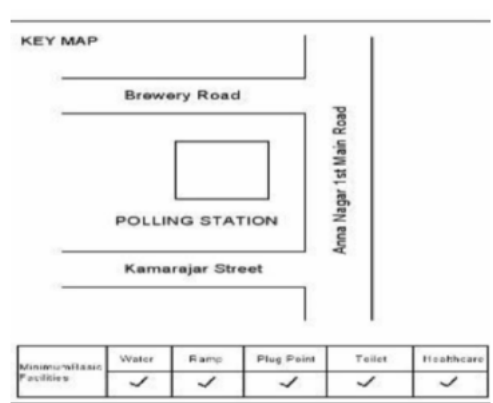

Google Map View

Polling Station Building Front View

FRONT VIEW

Polling Station Front View

FRONT VIEW

Cad View

Key MAP View

1	SRB0081141	பெயர் : முஹம்மது ரபி தந்தை பெயர்: அப்துல் ஜலீல் வீட்டு எண் : 1 வயது : 53 பாலினம் : ஆண்	Photo is available	2	SRB1282854	பெயர் : முஜீபுர் ரஹ்மான் தந்தை பெயர்: இக்பால் வீட்டு எண் : 1 வயது : 50 பாலினம் : ஆண்	Photo is available	3	SRB1579689	பெயர் : ஆயிஷா கணவர் பெயர்: முஹம்மது ரபி வீட்டு எண் : 1 வயது : 47 பாலினம் : பெண்	Photo is available
4	SRB0081232	பெயர் : இம்ரான் தந்தை பெயர்: அப்துல் ஜப்பார் வீட்டு எண் : 1 வயது : 38 பாலினம் : ஆண்	Photo is available	5	SRB2250215	பெயர் : நசீர் தந்தை பெயர்: பஷீர் வீட்டு எண் : 2 வயது : 53 பாலினம் : ஆண்	Photo is available	6	SRB2300754	பெயர் : ரோஹன் ஜே தந்தை பெயர்: தாஸ் வீட்டு எண் : 2 வயது : 35 பாலினம் : ஆண்	Photo is available
7	SRB2588309	பெயர் : கே எம் தலீஸ்ரஹ்மான் இதரர் பெயர்: கைருநிஷா வீட்டு எண் : 2ஏ வயது : 70 பாலினம் : ஆண்	Photo is available	8	SRB0862342	பெயர் : அக்பர்அலி தந்தை பெயர்: அக்பர்அலி வீட்டு எண் : 3 வயது : 62 பாலினம் : ஆண்	Photo is available	9	SRB0555268	பெயர் : நர்கீஸ் கணவர் பெயர்: அக்பர்அலி வீட்டு எண் : 3 வயது : 60 பாலினம் : பெண்	Photo is available
10	SRB0081224	பெயர் : நூருல் அலீம் தந்தை பெயர்: லியாகத்அலி வீட்டு எண் : 3 வயது : 44 பாலினம் : ஆண்	Photo is available	11	SRB1579291	பெயர் : சாதிக் அலி தந்தை பெயர்: லியாகத் அலி வீட்டு எண் : 3 வயது : 42 பாலினம் : ஆண்	Photo is available	# 12	SRB0082115	பெயர் : அப்துல் கரிம் தந்தை பெயர்: மஹபூப் பாஷா வீட்டு எண் : 3 வயது : 40 பாலினம் : ஆண்	Photo is available
13	SRB0082198	பெயர் : அப்தாகீர் தந்தை பெயர்: அக்பர் அலி வீட்டு எண் : 3 வயது : 40 பாலினம் : ஆண்	Photo is available	14	SRB0082131	பெயர் : சம்சுதீன் தந்தை பெயர்: மஹபூப் பாஷா வீட்டு எண் : 3 வயது : 38 பாலினம் : ஆண்	Photo is available	15	SRB0554758	பெயர் : அனீஸ் பாத்திமா அ தந்தை பெயர்: அக்பர்அலி வீட்டு எண் : 3 வயது : 38 பாலினம் : பெண்	Photo is available
16	SRB0554881	பெயர் : தஸ்லிமா தந்தை பெயர்: அக்பர்அலி வீட்டு எண் : 3 வயது : 36 பாலினம் : பெண்	Photo is available	17	SRB2589075	பெயர் : அஸ்மாபானு கணவர் பெயர்: ரிஸ்வான் வீட்டு எண் : 3 வயது : 36 பாலினம் : பெண்	Photo is available	18	SRB1821412	பெயர் : சார்லஸ் தந்தை பெயர்: லாசர் ராஜன் வீட்டு எண் : 3 வயது : 28 பாலினம் : ஆண்	Photo is available
19	SRB2590024	பெயர் : சாதிக்காபஷீரா தந்தை பெயர்: நூரல் ஹலீம் வீட்டு எண் : 3 வயது : 19 பாலினம் : பெண்	Photo is available	20	SRB0081109	பெயர் : சிராஜிதீன் தந்தை பெயர்: முகமது வீட்டு எண் : 3-4 வயது : 57 பாலினம் : ஆண்	Photo is available	21	SRB2019123	பெயர் : அந்தோணி தந்தை பெயர்: முருகேசன் வீட்டு எண் : 4 வயது : 55 பாலினம் : ஆண்	Photo is available
22	BDZ2123842	பெயர் : கனகவள்ளி கணவர் பெயர்: அந்தோணி வீட்டு எண் : 4 வயது : 51 பாலினம் : பெண்	Photo is available	23	SRB1579358	பெயர் : நந்தினி கணவர் பெயர்: முருகன் வீட்டு எண் : 4 வயது : 32 பாலினம் : பெண்	Photo is available	24	SRB2019131	பெயர் : சரவணன் தந்தை பெயர்: மதுரைவீரன் வீட்டு எண் : 5 வயது : 61 பாலினம் : ஆண்	Photo is available
25	SRB2019156	பெயர் : சாந்தகுமாரி கணவர் பெயர்: சரவணன் வீட்டு எண் : 5 வயது : 55 பாலினம் : பெண்	Photo is available	26	SRB2019164	பெயர் : அமுல் கணவர் பெயர்: அண்ணாதுரை வீட்டு எண் : 5 வயது : 48 பாலினம் : பெண்	Photo is available	27	BDZ7983802	பெயர் : சக்திசுமார் தந்தை பெயர்: சரவணன் வீட்டு எண் : 5 வயது : 38 பாலினம் : ஆண்	Photo is available
28	SRB0743237	பெயர் : பிரேமலதா தந்தை பெயர்: சரவணன் வீட்டு எண் : 5 வயது : 34 பாலினம் : பெண்	Photo is available	29	SRB0082248	பெயர் : குப்புமீரான் தந்தை பெயர்: ஜலாலுத்தீன் வீட்டு எண் : 7 வயது : 76 பாலினம் : ஆண்	Photo is available	30	SRB0242941	பெயர் : சுல்தான் தந்தை பெயர்: அசன் அலி வீட்டு எண் : 7 வயது : 60 பாலினம் : ஆண்	Photo is available